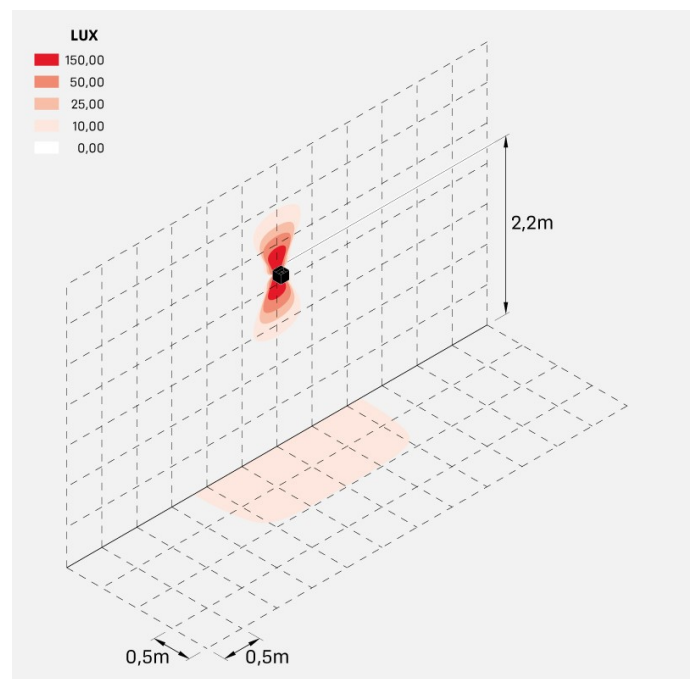

Informazioni tecniche:

Installazione:	Parete
Materiale Corpo:	Alluminio
Finitura:	Gold - Dark Grey RAL 7021
Trattamento:	Bordo Mare
Tipo di diffusore:	Polycarbonato
Tipo lampada:	LED
Classe energetica:	E
Temperatura colore:	2700K
CRI:	>80
LB Factor:	L80B20 - 50.000h
Rischio fotobiologico:	RG0
Potenza assorbita Watt:	8
Lumen:	1180
Real Lumen:	350
Alimentazione:	☑ integrata
LED:	220-240 V
Interruttore magnetotermico	45-56-66-82
B10 - C10 - B16 - C16	
Classe di isolamento:	⊕ CL.I
Grado di protezione:	IP 54
Resistenza alla rottura:	IK 10 20J xx9
Marchi di Conformità:	CE UK

Fasci disponibili: 30°, 45°, 60°, 75°, 90°, regolabili tramite alette.

Dodo 100

Lombardo.

LL14303Z2

Immagini di montaggio:

Simulazioni illuminotecniche:

dodo_100_30

dodo_100_45

dodo_100_60

dodo_100_75

LL14303Z2

dodo_100_90

Curva fotometrica: