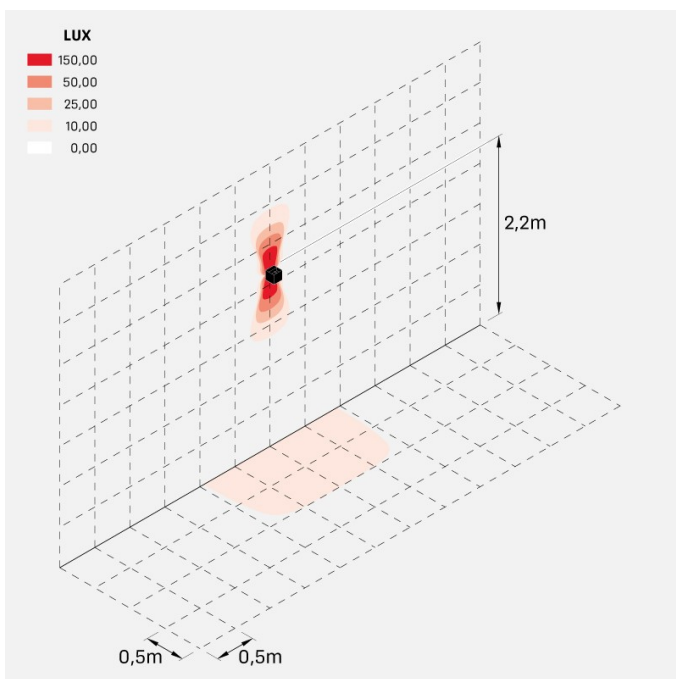

Informazioni tecniche:

Installazione:	Parete
Materiale Corpo:	Alluminio
Finitura:	Gold - Dark Grey RAL 7021
Trattamento:	Bordo Mare
Tipo di diffusore:	Polycarbonato
Tipo lampada:	LED
Classe energetica:	E
Temperatura colore:	2700K
CRI:	>80
LB Factor:	L80B20 - 50.000h
Rischio fotobiologico:	RG0
Potenza assorbita Watt:	8
Lumen:	1180
Real Lumen:	350
Alimentazione:	☑ integrata
LED:	220-240 V
Interruttore magnetotermico	45-56-66-82
B10 - C10 - B16 - C16	
Classe di isolamento:	⊕ CL.I
Grado di protezione:	IP 54
Resistenza alla rottura:	IK 10 20J xx9
Marchi di Conformità:	CE UK

Fasci disponibili: 30°, 45°, 60°, 75°, 90°, regolabili tramite alette.

Dodo 100

Lombardo.

LL14303Z2

Immagini di montaggio:

Simulazioni illuminotecniche:

dodo_100_30

dodo_100_45

dodo_100_60

dodo_100_75

LL14303Z2

dodo_100_90

Curva fotometrica: