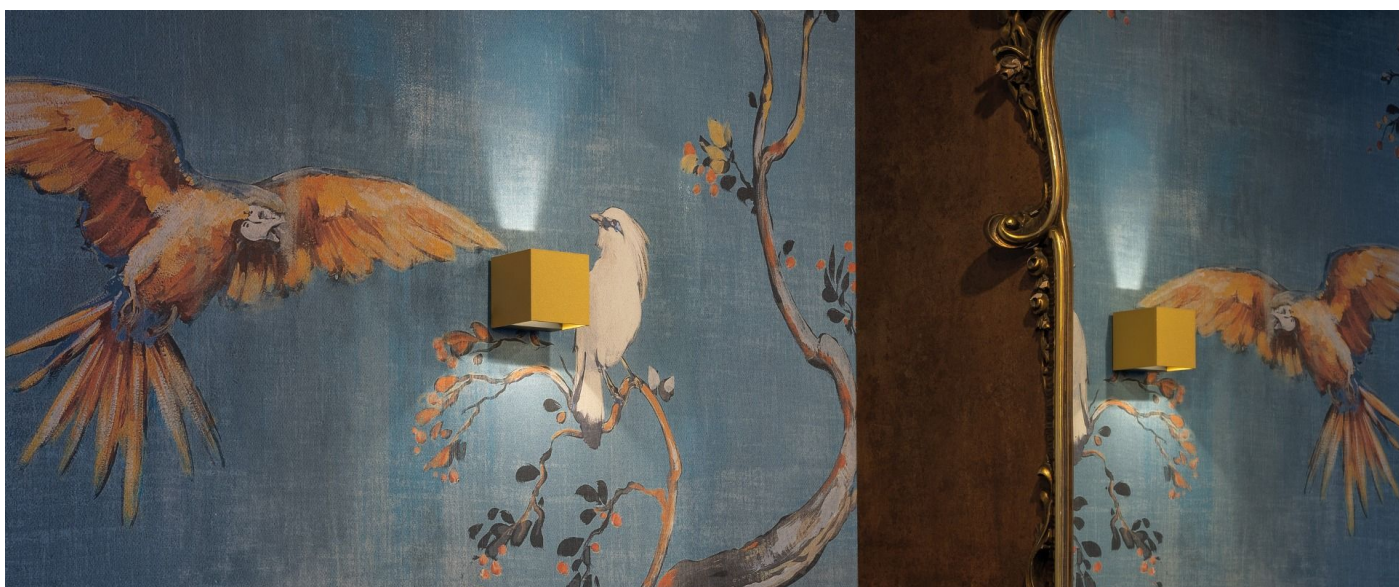

Informazioni tecniche:

Installazione:	Parete
Materiale Corpo:	Alluminio
Finitura:	Gold - Dark Grey RAL 7021
Trattamento:	Bordo Mare
Tipo di diffusore:	Polycarbonato
Tipo lampada:	LED
Classe energetica:	E
Temperatura colore:	2700K
CRI:	>80
LB Factor:	L80B20 - 50.000h
Rischio fotobiologico:	RG0
Potenza assorbita Watt:	8
Lumen:	1180
Real Lumen:	350
Alimentazione:	☑ integrata
LED:	220-240 V
Interruttore magnetotermico	45-56-66-82
B10 - C10 - B16 - C16	
Classe di isolamento:	⊕ CL.I
Grado di protezione:	IP 54
Resistenza alla rottura:	IK 10 20J xx9
Marchi di Conformità:	CE UK

Fasci disponibili: 30°, 45°, 60°, 75°, 90°, regolabili tramite alette.

Dodo 100

Lombardo.

LL14303Z2

Immagini di montaggio:

Simulazioni illuminotecniche:

dodo_100_30

dodo_100_45