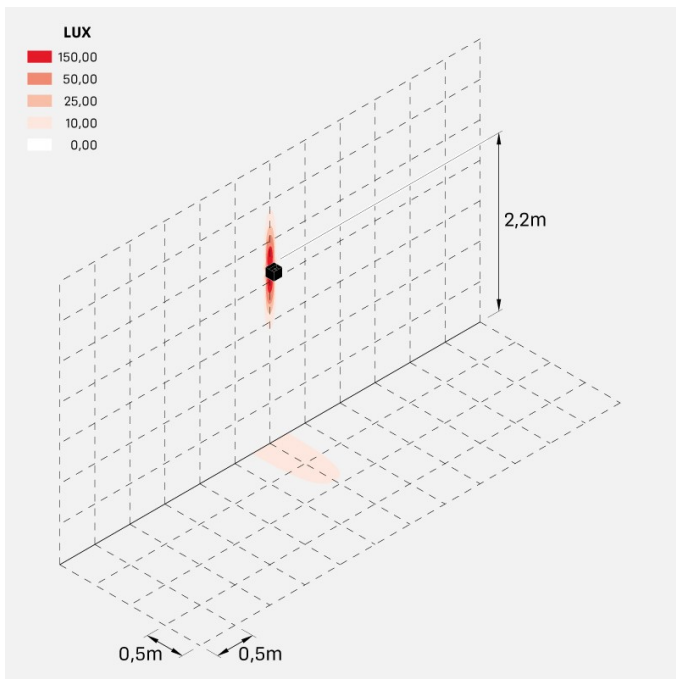

Informazioni tecniche:

Installazione:	Parete
Materiale Corpo:	Alluminio
Finitura:	Gold - Dark Grey RAL 7021
Trattamento:	Bordo Mare
Tipo di diffusore:	Polycarbonato
Tipo lampada:	LED
Classe energetica:	E
Temperatura colore:	2700K
CRI:	>80
LB Factor:	L80B20 - 50.000h
Rischio fotobiologico:	RG0
Potenza assorbita Watt:	8
Lumen:	1180
Real Lumen:	350
Alimentazione:	☑ integrata
LED:	220-240 V
Interruttore magnetotermico	45-56-66-82
B10 - C10 - B16 - C16	
Classe di isolamento:	⊕ CL.I
Grado di protezione:	IP 54
Resistenza alla rottura:	IK 10 20J xx9
Marchi di Conformità:	CE UK

Fasci disponibili: 30°, 45°, 60°, 75°, 90°, regolabili tramite alette.

Dodo 100

Lombardo.

LL14303Z2

Immagini di montaggio:

Simulazioni illuminotecniche:

dodo_100_30

dodo_100_45

dodo_100_60

dodo_100_75

LL14303Z2

dodo_100_90

Curva fotometrica: