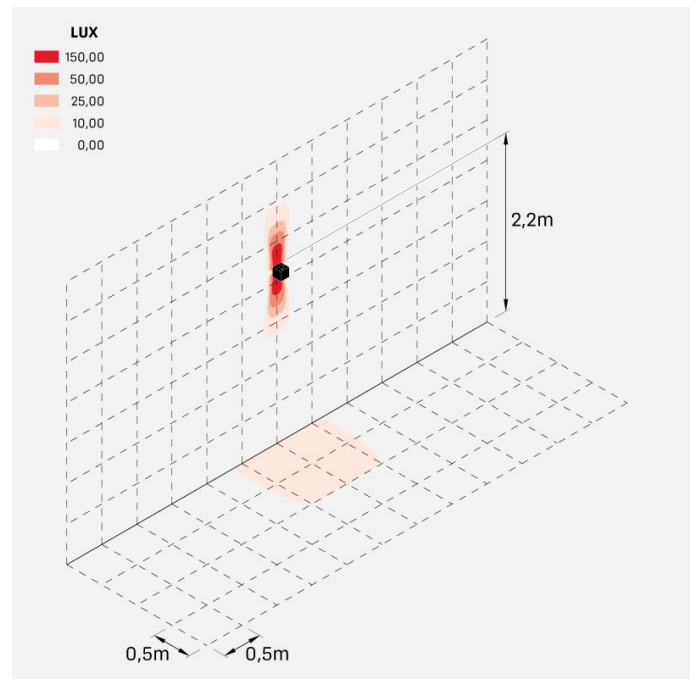

Informazioni tecniche:

Installazione:	Parete
Materiale Corpo:	Alluminio
Finitura:	Gold - Dark Grey RAL 7021
Trattamento:	Bordo Mare
Tipo di diffusore:	Polycarbonato
Tipo lampada:	LED
Classe energetica:	E
Temperatura colore:	2700K
CRI:	>80
LB Factor:	L80B20 - 50.000h
Rischio fotobiologico:	RG0
Potenza assorbita Watt:	8
Lumen:	1180
Real Lumen:	350
Alimentazione:	☑ integrata
LED:	220-240 V
Interruttore magnetotermico	45-56-66-82
B10 - C10 - B16 - C16	
Classe di isolamento:	⊕ CL.I
Grado di protezione:	IP 54
Resistenza alla rottura:	IK 10 20J xx9
Marchi di Conformità:	CE UK

Fasci disponibili: 30°, 45°, 60°, 75°, 90°, regolabili tramite alette.

Dodo 100

Lombardo.

LL14303Z2

Immagini di montaggio:

Simulazioni illuminotecniche:

dodo_100_30

dodo_100_45

dodo_100_60

dodo_100_75

LL14303Z2

dodo_100_90

Curva fotometrica: