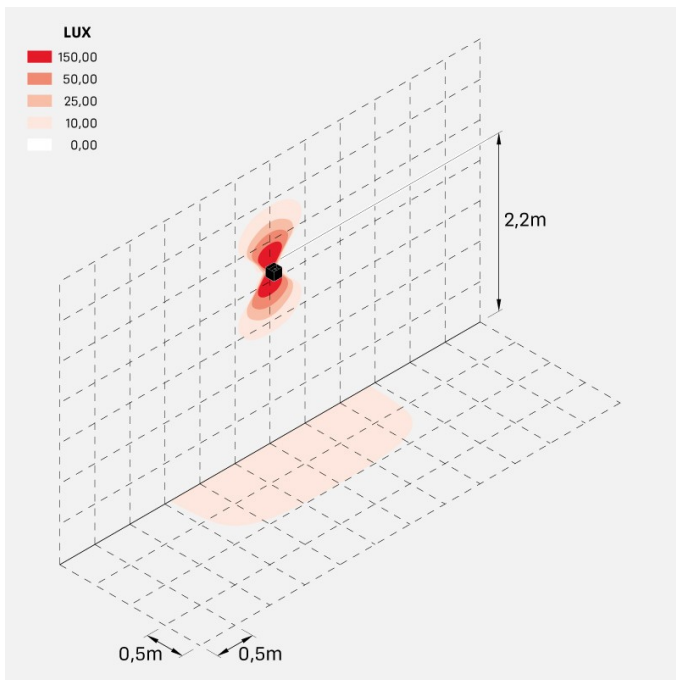

Informazioni tecniche:

Installazione:	Parete
Materiale Corpo:	Alluminio
Finitura:	Gold - Dark Grey RAL 7021
Trattamento:	Bordo Mare
Tipo di diffusore:	Polycarbonato
Tipo lampada:	LED
Classe energetica:	E
Temperatura colore:	2700K
CRI:	>80
LB Factor:	L80B20 - 50.000h
Rischio fotobiologico:	RG0
Potenza assorbita Watt:	8
Lumen:	1180
Real Lumen:	350
Alimentazione:	☑ integrata
LED:	220-240 V
Interruttore magnetotermico	45-56-66-82
B10 - C10 - B16 - C16	
Classe di isolamento:	⊕ CL.I
Grado di protezione:	IP 54
Resistenza alla rottura:	IK 10 20J xx9
Marchi di Conformità:	CE UK

Fasci disponibili: 30°, 45°, 60°, 75°, 90°, regolabili tramite alette.

Dodo 100

Lombardo.

LL14303Z2

Immagini di montaggio:

Simulazioni illuminotecniche:

dodo_100_30

dodo_100_45

dodo_100_60

dodo_100_75

LL14303Z2

dodo_100_90

Curva fotometrica: