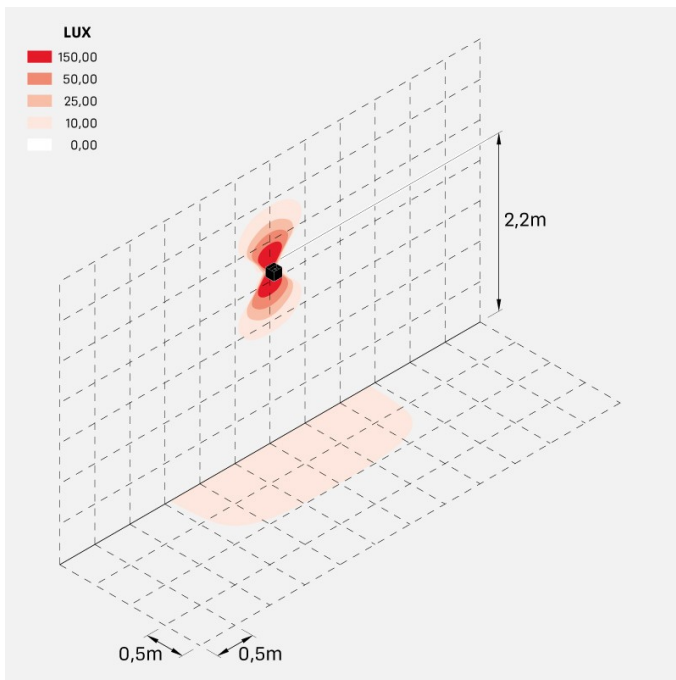

LL14303L3

dodo_100_90

Curva fotometrica: