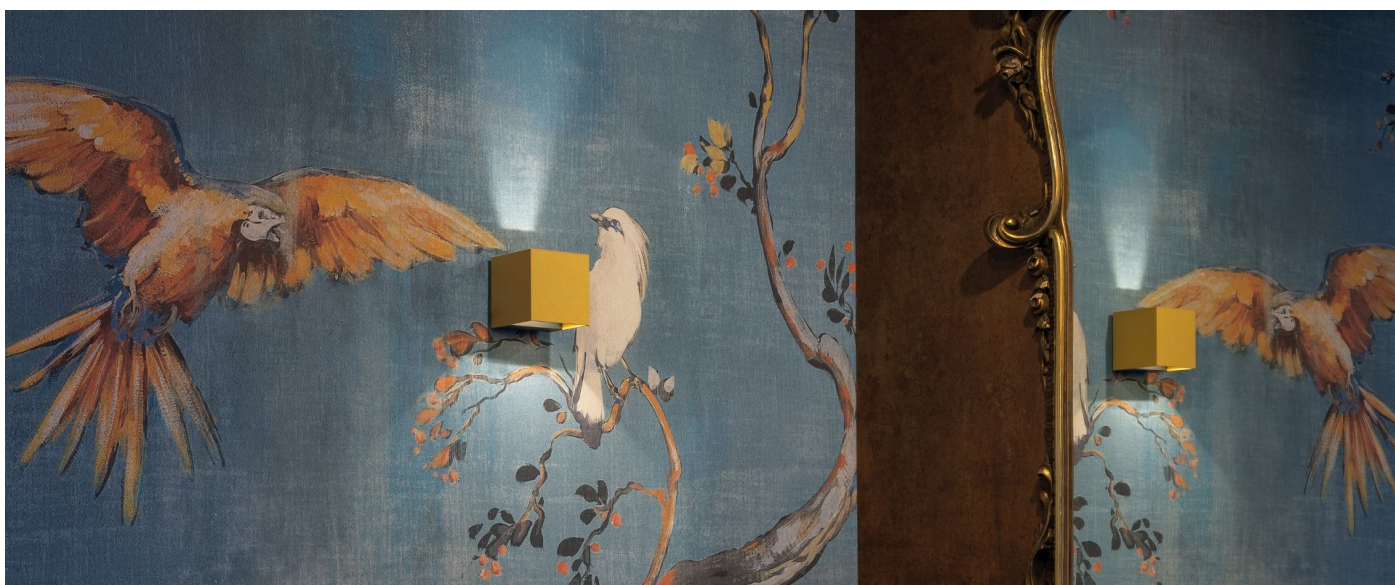

Informazioni tecniche:

Installazione:	Parete
Materiale Corpo:	Alluminio
Finitura:	Light Grey RAL 7044
Trattamento:	Bordo Mare
Tipo di diffusore:	Polycarbonato
Tipo lampada:	LED
Classe energetica:	E
Temperatura colore:	3000K
CRI:	>80
LB Factor:	L80B20 - 50.000h
Rischio fotobiologico:	RG0
Potenza assorbita Watt:	8
Lumen:	1180
Real Lumen:	350
Alimentazione:	☑ integrata
LED:	220-240 V
Interruttore magnetotermico	45-56-66-82
B10 - C10 - B16 - C16	
Classe di isolamento:	⊕ CL.I
Grado di protezione:	IP 54
Resistenza alla rottura:	IK 10 20J xx9
Marchi di Conformità:	CE UK

Fasci disponibili: 30°, 45°, 60°, 75°, 90°, regolabili tramite alette.

Dodo 100

Lombardo.

LL14303L3

Immagini di montaggio:

Simulazioni illuminotecniche:

dodo_100_30

dodo_100_45