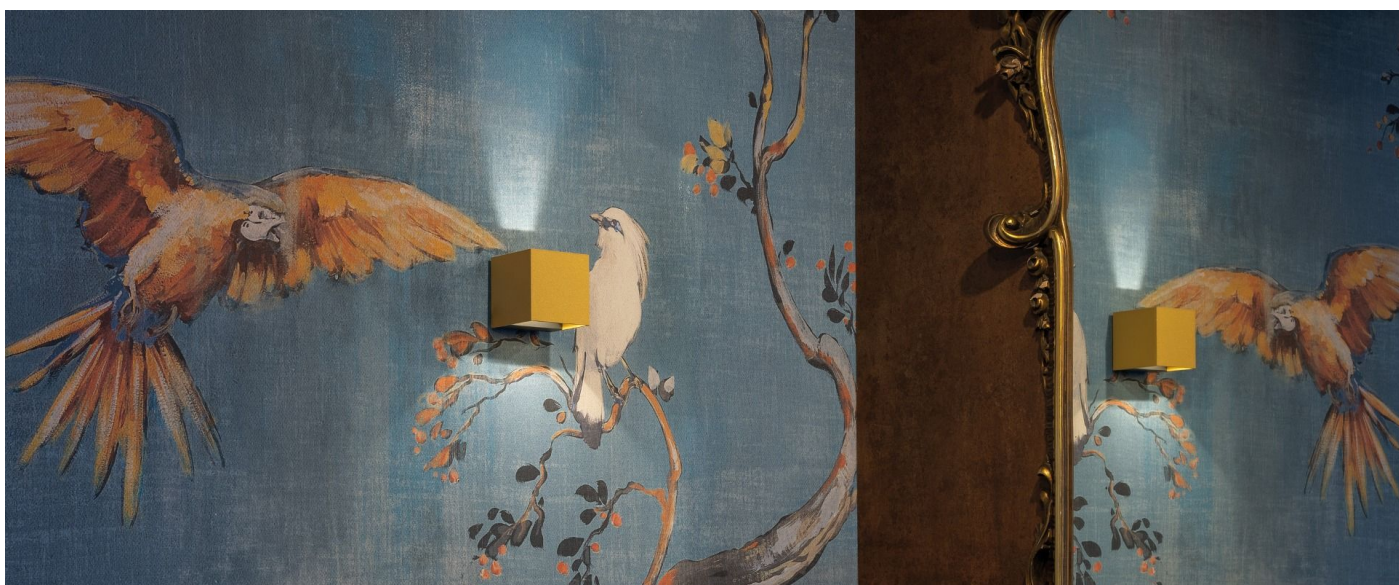

Informazioni tecniche:

Installazione:	Parete
Materiale Corpo:	Alluminio
Finitura:	Light Grey RAL 7044
Trattamento:	Bordo Mare
Tipo di diffusore:	Polycarbonato
Tipo lampada:	LED
Classe energetica:	E
Temperatura colore:	3000K
CRI:	>80
LB Factor:	L80B20 - 50.000h
Rischio fotobiologico:	RG0
Potenza assorbita Watt:	8
Lumen:	1180
Real Lumen:	350
Alimentazione:	☑ integrata
LED:	220-240 V
Interruttore magnetotermico	45-56-66-82
B10 - C10 - B16 - C16	
Classe di isolamento:	⊕ CL.I
Grado di protezione:	IP 54
Resistenza alla rottura:	IK 10 20J xx9
Marchi di Conformità:	CE UK

Fasci disponibili: 30°, 45°, 60°, 75°, 90°, regolabili tramite alette.

Dodo 100

Lombardo.

LL14303L3

Immagini di montaggio:

Simulazioni illuminotecniche:

dodo_100_30

dodo_100_45