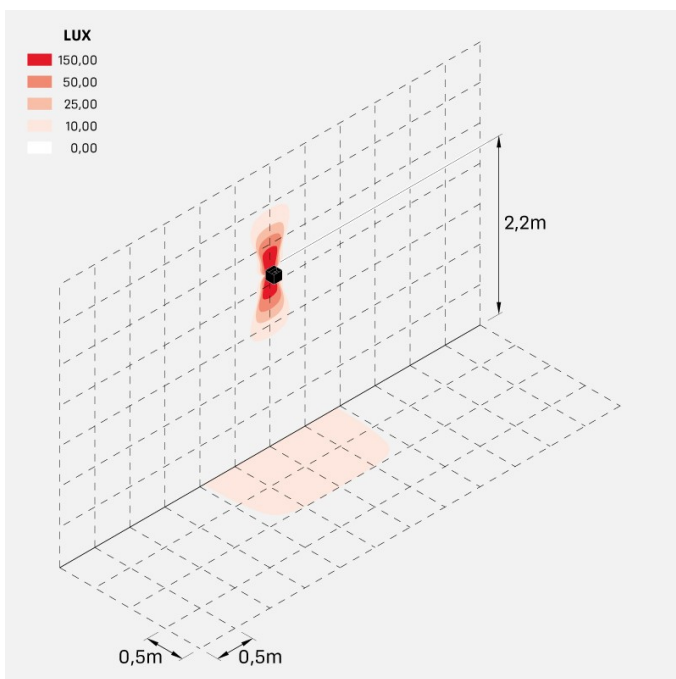

Informazioni tecniche:

Installazione:	Parete
Materiale Corpo:	Alluminio
Finitura:	Light Grey RAL 7044
Trattamento:	Bordo Mare
Tipo di diffusore:	Polycarbonato
Tipo lampada:	LED
Classe energetica:	E
Temperatura colore:	3000K
CRI:	>80
LB Factor:	L80B20 - 50.000h
Rischio fotobiologico:	RG0
Potenza assorbita Watt:	8
Lumen:	1180
Real Lumen:	350
Alimentazione:	☑ integrata
LED:	220-240 V
Interruttore magnetotermico	45-56-66-82
B10 - C10 - B16 - C16	
Classe di isolamento:	⊕ CL.I
Grado di protezione:	IP 54
Resistenza alla rottura:	IK 10 20J xx9
Marchi di Conformità:	CE UK

Fasci disponibili: 30°, 45°, 60°, 75°, 90°, regolabili tramite alette.

Dodo 100

Lombardo.

LL14303L3

Immagini di montaggio:

Simulazioni illuminotecniche:

dodo_100_30

dodo_100_45

dodo_100_60

dodo_100_75

LL14303L3

dodo_100_90

Curva fotometrica: