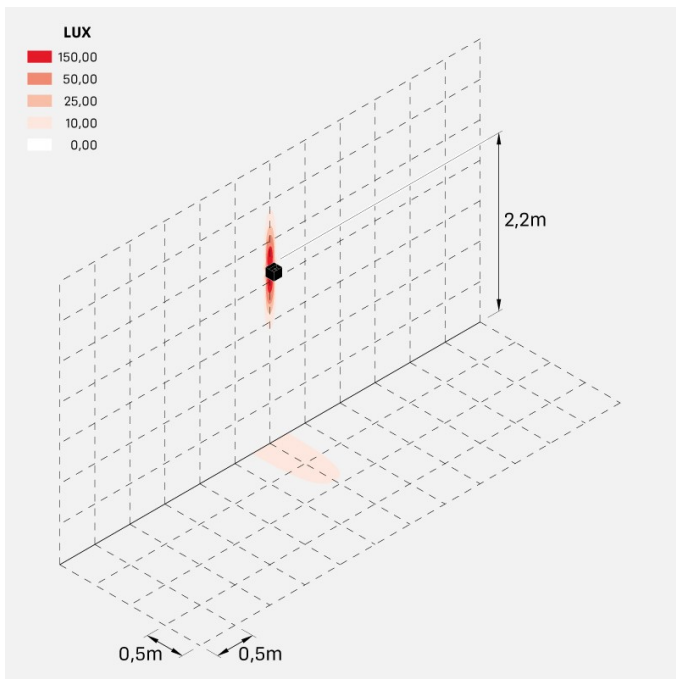

Informazioni tecniche:

Installazione:	Parete
Materiale Corpo:	Alluminio
Finitura:	Light Grey RAL 7044
Trattamento:	Bordo Mare
Tipo di diffusore:	Polycarbonato
Tipo lampada:	LED
Classe energetica:	E
Temperatura colore:	3000K
CRI:	>80
LB Factor:	L80B20 - 50.000h
Rischio fotobiologico:	RG0
Potenza assorbita Watt:	8
Lumen:	1180
Real Lumen:	350
Alimentazione:	☑ integrata
LED:	220-240 V
Interruttore magnetotermico	45-56-66-82
B10 - C10 - B16 - C16	
Classe di isolamento:	⊕ CL.I
Grado di protezione:	IP 54
Resistenza alla rottura:	IK 10 20J xx9
Marchi di Conformità:	CE UK

Fasci disponibili: 30°, 45°, 60°, 75°, 90°, regolabili tramite alette.

Dodo 100

Lombardo.

LL14303L3

Immagini di montaggio:

Simulazioni illuminotecniche:

dodo_100_30

dodo_100_45

dodo_100_60

dodo_100_75

LL14303L3

dodo_100_90

Curva fotometrica: