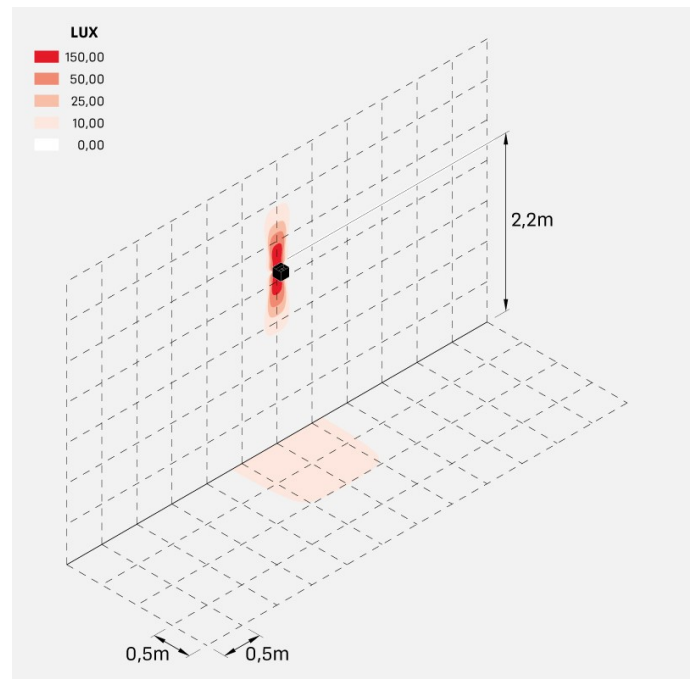

Informazioni tecniche:

Installazione:	Parete
Materiale Corpo:	Alluminio
Finitura:	Light Grey RAL 7044
Trattamento:	Bordo Mare
Tipo di diffusore:	Polycarbonato
Tipo lampada:	LED
Classe energetica:	E
Temperatura colore:	3000K
CRI:	>80
LB Factor:	L80B20 - 50.000h
Rischio fotobiologico:	RG0
Potenza assorbita Watt:	8
Lumen:	1180
Real Lumen:	350
Alimentazione:	☑ integrata
LED:	220-240 V
Interruttore magnetotermico	45-56-66-82
B10 - C10 - B16 - C16	
Classe di isolamento:	⊕ CL.I
Grado di protezione:	IP 54
Resistenza alla rottura:	IK 10 20J xx9
Marchi di Conformità:	CE UK

Fasci disponibili: 30°, 45°, 60°, 75°, 90°, regolabili tramite alette.

Dodo 100

Lombardo.

LL14303L3

Immagini di montaggio:

Simulazioni illuminotecniche:

dodo_100_30

dodo_100_45

dodo_100_60

dodo_100_75

LL14303L3

dodo_100_90

Curva fotometrica: