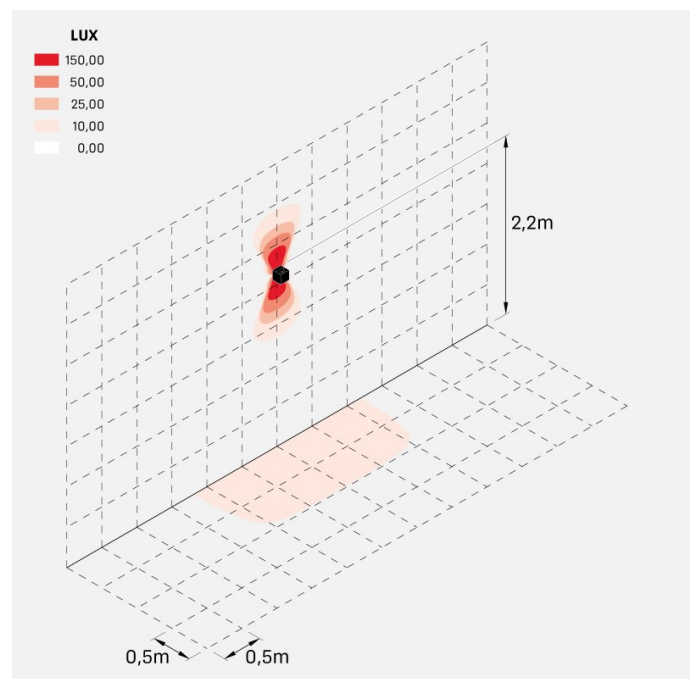

Informazioni tecniche:

Installazione:	Parete
Materiale Corpo:	Alluminio
Finitura:	Light Grey RAL 7044
Trattamento:	Bordo Mare
Tipo di diffusore:	Polycarbonato
Tipo lampada:	LED
Classe energetica:	E
Temperatura colore:	3000K
CRI:	>80
LB Factor:	L80B20 - 50.000h
Rischio fotobiologico:	RG0
Potenza assorbita Watt:	8
Lumen:	1180
Real Lumen:	350
Alimentazione:	☑ integrata
LED:	220-240 V
Interruttore magnetotermico	45-56-66-82
B10 - C10 - B16 - C16	
Classe di isolamento:	⊕ CL.I
Grado di protezione:	IP 54
Resistenza alla rottura:	IK 10 20J xx9
Marchi di Conformità:	CE UK

Fasci disponibili: 30°, 45°, 60°, 75°, 90°, regolabili tramite alette.

Dodo 100

Lombardo.

LL14303L3

Immagini di montaggio:

Simulazioni illuminotecniche:

dodo_100_30

dodo_100_45

dodo_100_60

dodo_100_75

LL14303L3

dodo_100_90

Curva fotometrica: