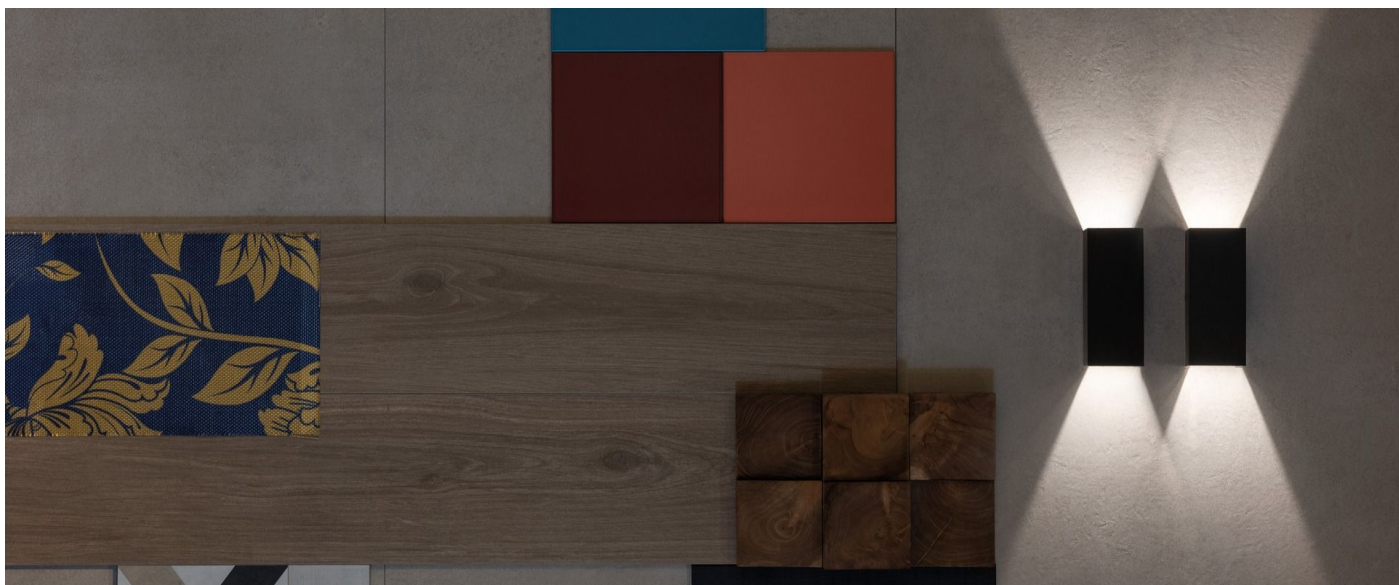

## Informazioni tecniche:

|                             |                           |
|-----------------------------|---------------------------|
| Installazione:              | Parete                    |
| Materiale Corpo:            | Alluminio                 |
| Finitura:                   | Gold - Dark Grey RAL 7021 |
| Trattamento:                | Bordo Mare                |
| Tipo di diffusore:          | Polycarbonato             |
| Tipo lampada:               | LED                       |
| Classe energetica:          | E                         |
| Temperatura colore:         | 4000K                     |
| CRI:                        | >80                       |
| LB Factor:                  | L80B20 - 50.000h          |
| Rischio fotobiologico:      | RG0                       |
| Potenza assorbita Watt:     | 8                         |
| Lumen:                      | 1180                      |
| Real Lumen:                 | 170                       |
| Alimentazione:              | ☑️ integrata              |
| LED:                        | 220-240 V                 |
| Interruttore magnetotermico | 45-56-66-82               |
| B10 - C10 - B16 - C16       |                           |
| Classe di isolamento:       | ⊕ CL.I                    |
| Grado di protezione:        | <b>IP 54</b>              |
| Resistenza alla rottura:    | <b>IK 10 20J xx9</b>      |
| Marchi di Conformità:       | CE UK                     |

Fasci disponibili: 30°, 45°, 60°, 75°, 90°, regolabili tramite alette.