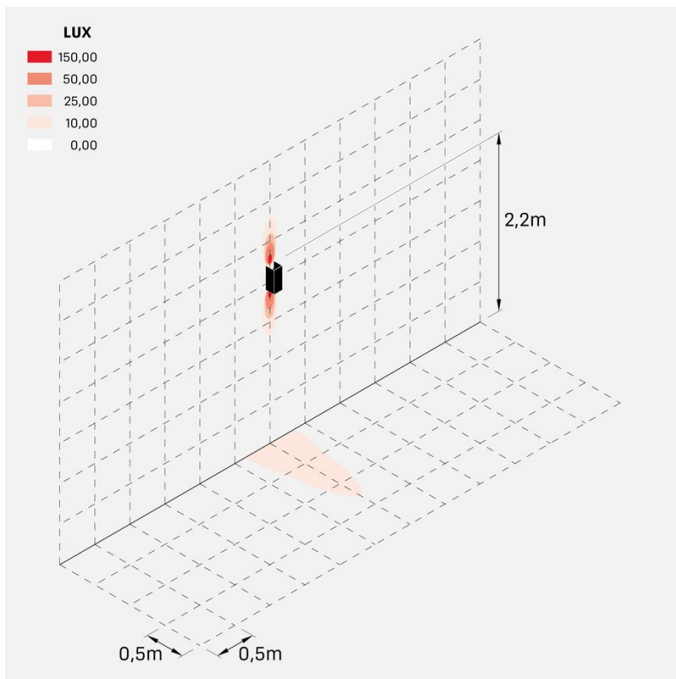

LL14304ZN

Simulazioni illuminotecniche:

dodo_100_full_30