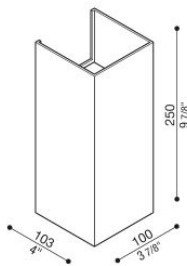

Dodo 100 Full

LL14304ZN

Lombardo.

Informazioni tecniche:

Installazione:	Parete
Materiale Corpo:	Alluminio
Finitura:	Gold - Dark Grey RAL 7021
Trattamento:	Bordo Mare
Tipo di diffusore:	Polycarbonato
Tipo lampada:	LED
Classe energetica:	E
Temperatura colore:	4000K
CRI:	>80
LB Factor:	L80B20 - 50.000h
Rischio fotobiologico:	RG0
Potenza assorbita Watt:	8
Lumen:	1180
Real Lumen:	170
Alimentazione:	☑️ integrata
LED:	220-240 V
Interruttore magnetotermico	45-56-66-82
B10 - C10 - B16 - C16	
Classe di isolamento:	⊕ CL.I
Grado di protezione:	IP 54
Resistenza alla rottura:	IK 10 20J xx9
Marchi di Conformità:	CE UK

Fasci disponibili: 30°, 45°, 60°, 75°, 90°, regolabili tramite alette.