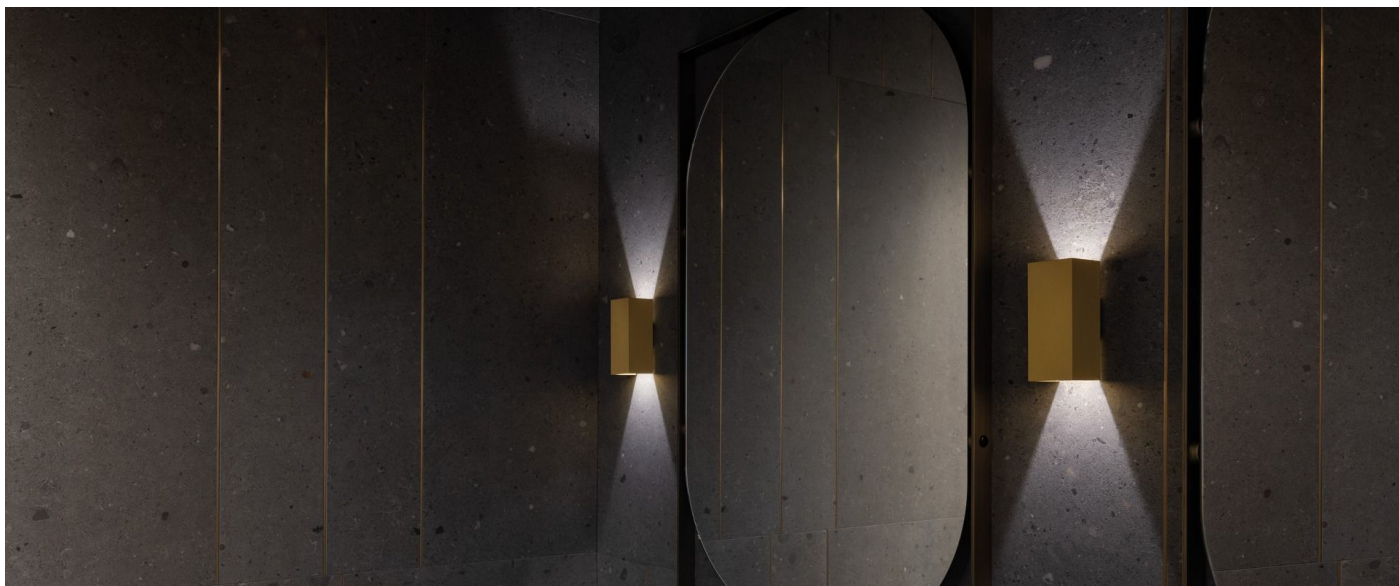

## Informazioni tecniche:

|                             |                           |
|-----------------------------|---------------------------|
| Installazione:              | Parete                    |
| Materiale Corpo:            | Alluminio                 |
| Finitura:                   | Gold - Dark Grey RAL 7021 |
| Trattamento:                | Bordo Mare                |
| Tipo di diffusore:          | Polycarbonato             |
| Tipo lampada:               | LED                       |
| Classe energetica:          | E                         |
| Temperatura colore:         | 4000K                     |
| CRI:                        | >80                       |
| LB Factor:                  | L80B20 - 50.000h          |
| Rischio fotobiologico:      | RG0                       |
| Potenza assorbita Watt:     | 8                         |
| Lumen:                      | 1180                      |
| Real Lumen:                 | 170                       |
| Alimentazione:              | ☑️ integrata              |
| LED:                        | 220-240 V                 |
| Interruttore magnetotermico | 45-56-66-82               |
| B10 - C10 - B16 - C16       |                           |
| Classe di isolamento:       | ⊕ CL.I                    |
| Grado di protezione:        | <b>IP 54</b>              |
| Resistenza alla rottura:    | <b>IK 10 20J xx9</b>      |
| Marchi di Conformità:       | CE UK                     |

Fasci disponibili: 30°, 45°, 60°, 75°, 90°, regolabili tramite alette.