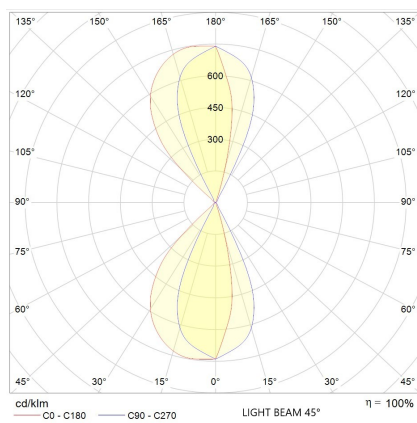

Curva fotometrica: