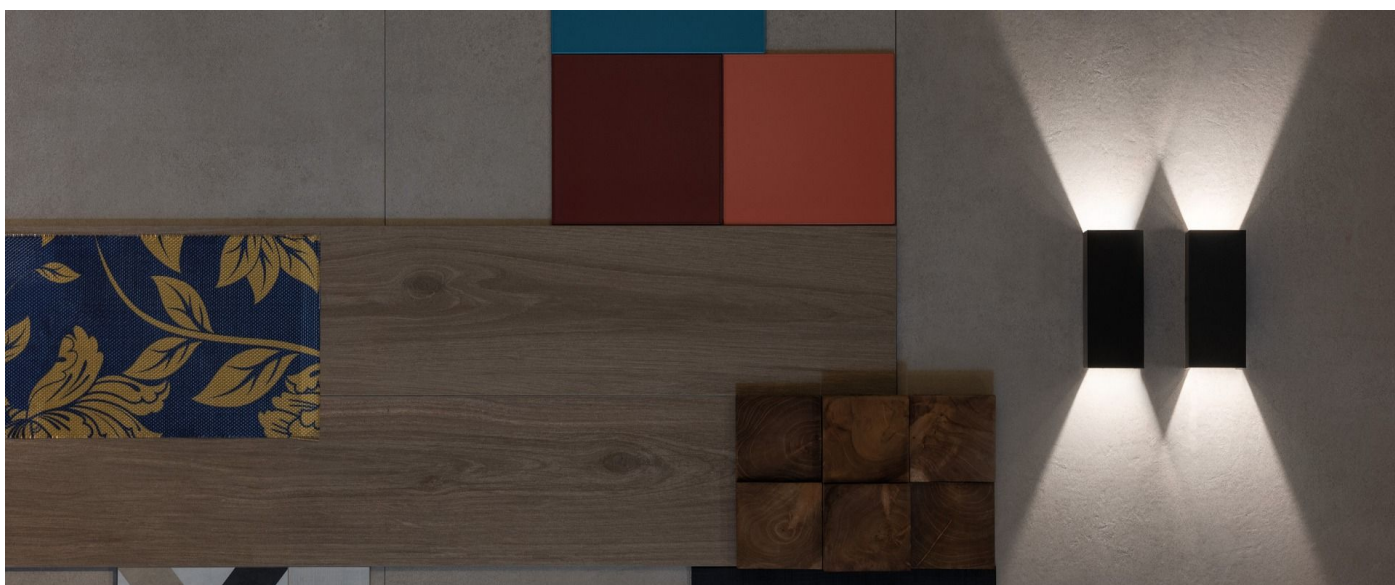

Dodo 100 Full

LL14304Z3

Lombardo.