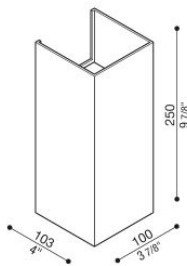

# Dodo 100 Full

LL14304Z3

**Lombardo.**

## Informazioni tecniche:

|                             |                           |
|-----------------------------|---------------------------|
| Installazione:              | Parete                    |
| Materiale Corpo:            | Alluminio                 |
| Finitura:                   | Gold - Dark Grey RAL 7021 |
| Trattamento:                | Bordo Mare                |
| Tipo di diffusore:          | Polycarbonato             |
| Tipo lampada:               | LED                       |
| Classe energetica:          | E                         |
| Temperatura colore:         | 3000K                     |
| CRI:                        | >80                       |
| LB Factor:                  | L80B20 - 50.000h          |
| Rischio fotobiologico:      | RG0                       |
| Potenza assorbita Watt:     | 8                         |
| Lumen:                      | 1180                      |
| Real Lumen:                 | 170                       |
| Alimentazione:              | ☑️ integrata              |
| LED:                        | 220-240 V                 |
| Interruttore magnetotermico | 45-56-66-82               |
| B10 - C10 - B16 - C16       |                           |
| Classe di isolamento:       | ⊕ CL.I                    |
| Grado di protezione:        | <b>IP 54</b>              |
| Resistenza alla rottura:    | <b>IK 10 20J xx9</b>      |
| Marchi di Conformità:       | CE UK                     |

Fasci disponibili: 30°, 45°, 60°, 75°, 90°, regolabili tramite alette.