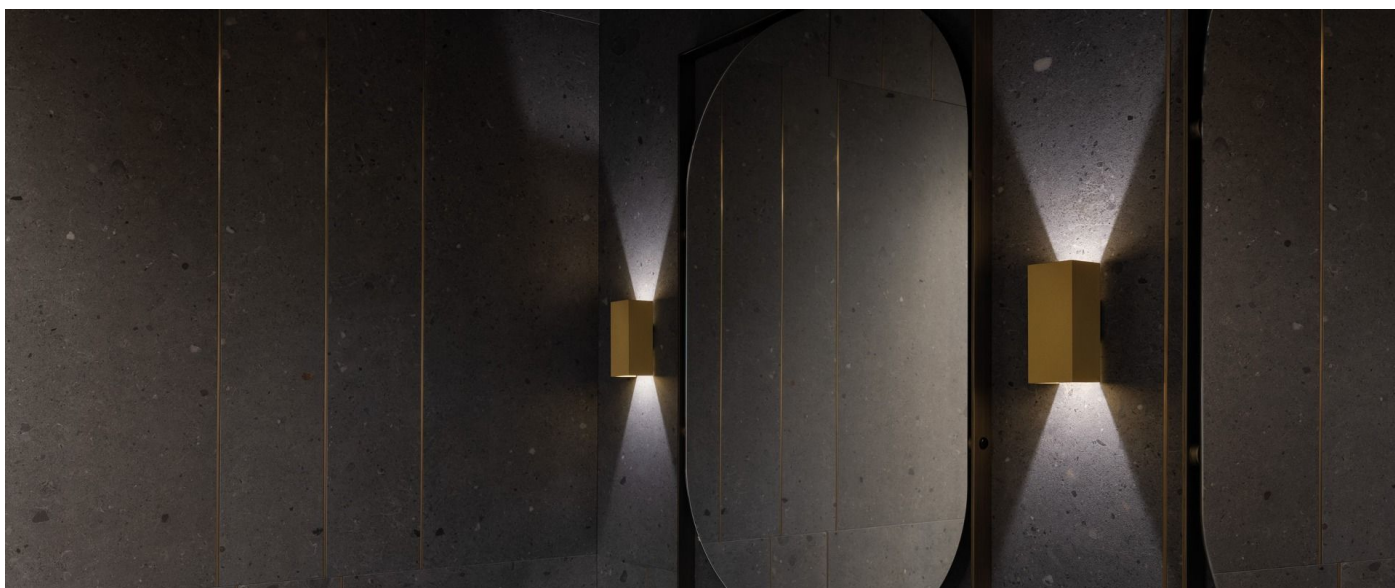

Dodo 100 Full

LL14304Z3

Lombardo.