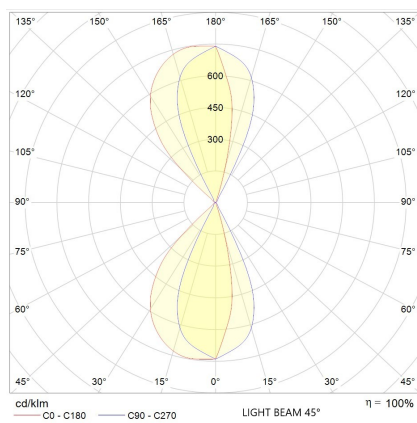

## Informazioni tecniche:

|                             |                           |
|-----------------------------|---------------------------|
| Installazione:              | Parete                    |
| Materiale Corpo:            | Alluminio                 |
| Finitura:                   | Gold - Dark Grey RAL 7021 |
| Trattamento:                | Bordo Mare                |
| Tipo di diffusore:          | Polycarbonato             |
| Tipo lampada:               | LED                       |
| Classe energetica:          | E                         |
| Temperatura colore:         | 3000K                     |
| CRI:                        | >80                       |
| LB Factor:                  | L80B20 - 50.000h          |
| Rischio fotobiologico:      | RG0                       |
| Potenza assorbita Watt:     | 8                         |
| Lumen:                      | 1180                      |
| Real Lumen:                 | 170                       |
| Alimentazione:              | ☑️ integrata              |
| LED:                        | 220-240 V                 |
| Interruttore magnetotermico | 45-56-66-82               |
| B10 - C10 - B16 - C16       |                           |
| Classe di isolamento:       | ⊕ CL.I                    |
| Grado di protezione:        | <b>IP 54</b>              |
| Resistenza alla rottura:    | <b>IK 10 20J xx9</b>      |
| Marchi di Conformità:       | CE UK                     |

## Curva fotometrica: