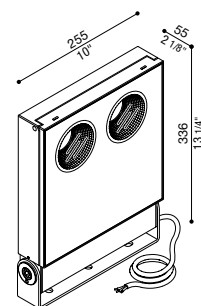

## Delta 2 Circular

IP66 IK 08 5J xx7 CE UK ER	LED		REAL LM	COL.	CODE *
	W	LM			
72	12.326	10.662	⊕ ⊙ 220-240 V		LL15421WC1□
					LL15421GC1□
					LL15421KC1□
					LL15421BC1□
72	12.326	10.662	⊕ ⊙ 220-240 V DALI		LM15421WC1□
					LM15421GC1□
					LM15421KC1□
					LM15421BC1□
97	14.670	12.690	⊕ ⊙ 220-240 V		LL15422WC1□
					LL15422GC1□
					LL15422KC1□
					LL15422BC1□
97	14.670	12.690	⊕ ⊙ 220-240 V DALI		LM15422WC1□
					LM15422GC1□
					LM15422KC1□
					LM15422BC1□
119	17.260	14.930	⊕ ⊙ 220-240 V		LL15423WC1□
					LL15423GC1□
					LL15423KC1□
					LL15423BC1□
119	17.260	14.930	⊕ ⊙ 220-240 V DALI		LM15423WC1□
					LM15423GC1□
					LM15423KC1□
					LM15423BC1□

\* Complete the CODE □ LED COLOUR 5 | 5700K N | 4000K 3 | 3000K 2 | 2700K 1 | 2200K

Versione on-off: cavo 0,7m H05RN-F. Versione DALI: cavo 0,7m H07RN-F. | On-off version cable: 0,7m H05RN-F. Cable DALI version: 0,7m H07RN-F. | Câble version on-off : 0,7m H05RN-F. Câble version DALI : 0,7m H07RN-F. | Cable versión on-off: 0,7m H05RN-F. Cable versión DALI: 0,7m H07RN-F.