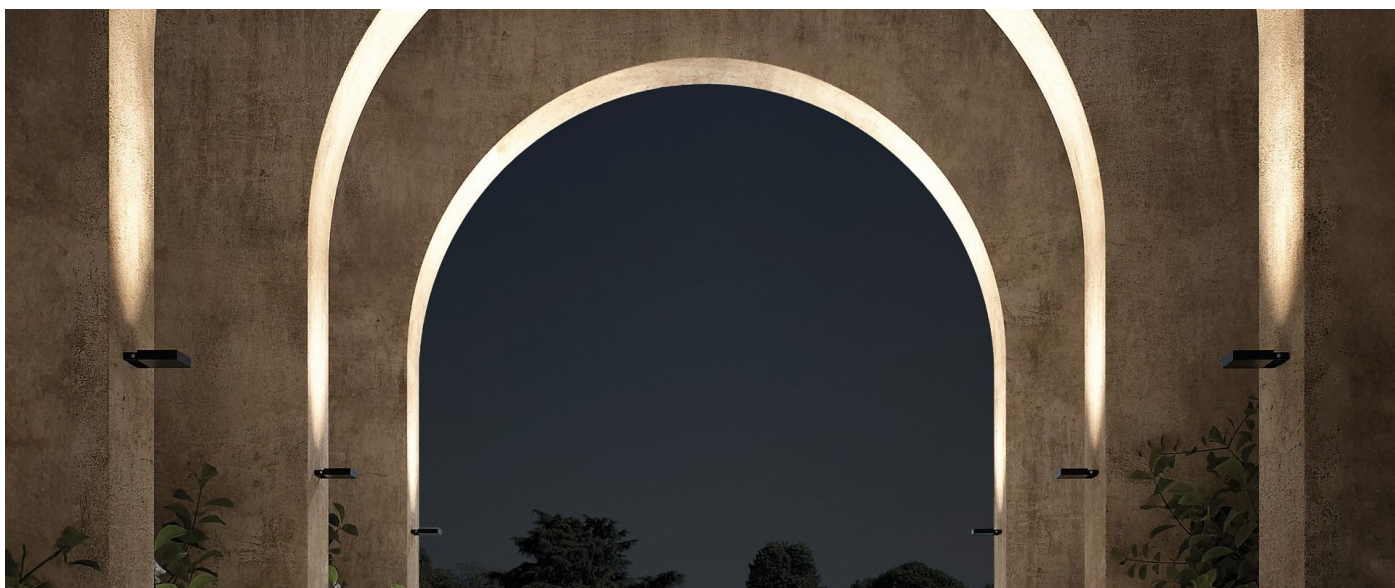

Informazioni tecniche:

Installazione:	Terra, Parete, Soffitto
Materiale Corpo:	Alluminio
Finitura:	Corten
Trattamento:	Bordo Mare
Tipo di diffusore:	Vetro trasparente
Tipo lampada:	LED
Temperatura colore:	3000K
CRI:	>80
LB Factor:	L80B20 - 120.000h
Step MacAdam:	2 - 3
Rischio fotobiologico:	RG1
Potenza assorbita Watt:	30
Lumen:	Max. 4.200
Real Lumen:	Max. 2069
Alimentazione:	☑️ integrata
LED:	220-240 V
Classe di isolamento:	⊖ CL.I
Grado di protezione:	IP 66
Resistenza alla rottura:	IK 08 5J xx7
Marchi di Conformità:	CE UK
Temperatura di funzionamento:	-25°C / +40°C

Fornito con cavo 0,7m H05RN-F.

Delta 0 Soft

LL15402KSF3

Lombardo.

Immagini di montaggio:

Simulazioni illuminotecniche:

delta0_soft_27W_optic_SF