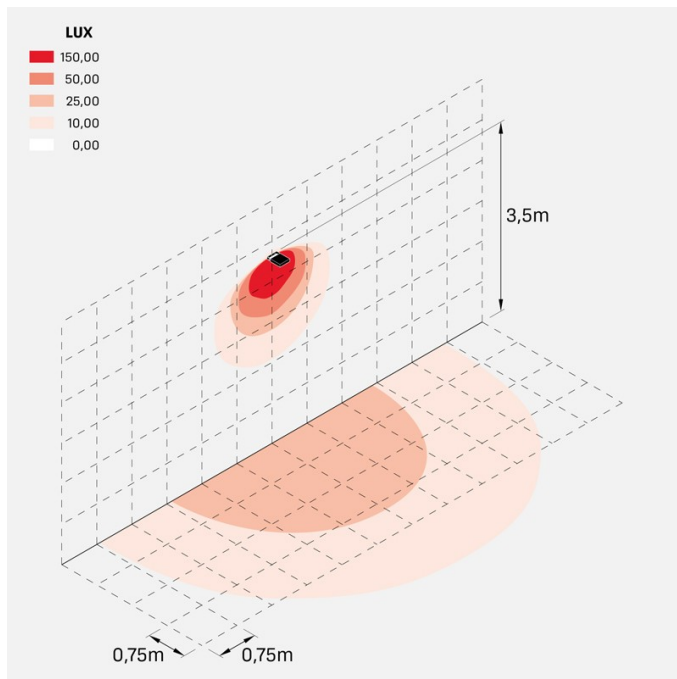

Informazioni tecniche:

Installazione:	Terra, Parete, Soffitto
Materiale Corpo:	Alluminio
Finitura:	Corten
Trattamento:	Bordo Mare
Tipo di diffusore:	Vetro trasparente
Tipo lampada:	LED
Temperatura colore:	3000K
CRI:	>80
LB Factor:	L80B20 - 120.000h
Step MacAdam:	2 - 3
Rischio fotobiologico:	RG1
Potenza assorbita Watt:	30
Lumen:	Max. 4.200
Real Lumen:	Max. 2069
Alimentazione:	☑️ integrata
LED:	220-240 V
Classe di isolamento:	⊖ CL.I
Grado di protezione:	IP 66
Resistenza alla rottura:	IK 08 5J xx7
Marchi di Conformità:	CE UK
Temperatura di funzionamento:	-25°C / +40°C

Fornito con cavo 0,7m H05RN-F.

Delta 0 Soft

LL15402KSF3

Lombardo.

Immagini di montaggio:

Simulazioni illuminotecniche:

delta0_soft_27W_optic_SF