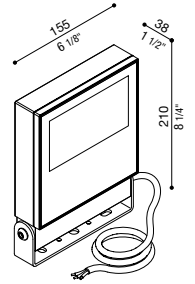

## Delta 0 Soft

IP66 IK 08 5J xx7 CE UK EBC	LED			COL.	CODE *	
	W	LM	REAL LM			
	MAX.	MAX.			LL15401WSF□	
	16	2494	1247	<b>220-240 V</b>		LL15401WSF□
						LL15401GSF□
						LL15401KSF□
						LL15401BSF□
	16	2494	1247	<b>220-240 V DALI</b>		LM15401WSF□
						LM15401GSF□
						LM15401KSF□
						LM15401BSF□
	27	4138	2069	<b>220-240 V</b>		LL15402WSF□
						LL15402GSF□
						LL15402KSF□
						LL15402BSF□
	27	4138	2069	<b>220-240 V DALI</b>		LM15402WSF□
						LM15402GSF□
						LM15402KSF□
						LM15402BSF□

\* Complete the CODE    □ LED COLOUR    5 | 5700K    N | 4000K    3 | 3000K    2 | 2700K    1 | 2200K

Fornito con cavo 0,7m H05RN-F. | Supplied with 0.7m H05RN-F cable. | Fourni avec un câble H05RN-F de 0,7 m. | Se suministra con cable H05RN-F de 0,7 m.