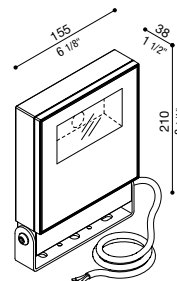

Delta 0 Simmetrico

IP66 IK 08 5J xx7 CE UK CB	LED			COL.	CODE *
	W	LM MAX.	REAL LM MAX.		
	16	2494	2319		LL15401WS1
					LL15401GS1
					LL15401KS1
					LL15401BS1
	16	2494	2319		LM15401WS1
					LM15401GS1
					LM15401KS1
					LM15401BS1
	27	4138	3848		LL15402WS1
					LL15402GS1
					LL15402KS1
					LL15402BS1
	27	4138	848		LM15402WS1
					LM15402GS1
					LM15402KS1
					LM15402BS1