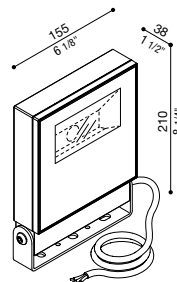

Delta 0 Asimmetrico

IP66 IK 08 5J xx7 CE UK CB	LED			COL.	CODE *
	W	LM MAX.	REAL LM MAX.		
	16	2494	2270		LL15401WA1
					LL15401GA1
					LL15401KA1
					LL15401BA1
	16	2494	2270		LM15401WA1
					LM15401GA1
					LM15401KA1
					LM15401BA1
	27	4138	3766		LL15402WA1
					LL15402GA1
					LL15402KA1
					LL15402BA1
	27	4138	3766		LM15402WA1
					LM15402GA1
					LM15402KA1
					LM15402BA1