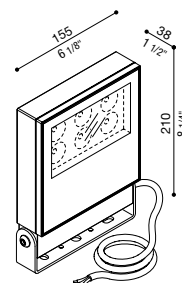

## Delta 0 Arc

IP66 IK 08 5J xx7 CE UK E5	LED			COL.	CODE *
	W	LM MAX.	REAL LM MAX.		
	10	871	636	<b>220-240 V</b>	LL15403W□□
					LL15403G□□
					LL15403K□□
					LL15403B□□
	10	871	636	<b>220-240 V DALI</b>	LM15403W□□
					LM15403G□□
					LM15403K□□
					LM15403B□□
	19	1370	993	<b>220-240 V</b>	LL15404W□□
					LL15404G□□
					LL15404K□□
					LL15404B□□
	19	1370	993	<b>220-240 V DALI</b>	LM15404W□□
					LM15404G□□
					LM15404K□□
					LM15404B□□

\* Complete the CODE    ○ OPTIC    RS | 4°    ME | 15°    WI | 30°    WW | 50°    EP | 8° X 50°    EV | 50° X 8°    □ LED COLOUR    N | 4000K    3 | 3000K    2 | 2700K    1 | 2200K

Fornito con cavo 0,7m H05RN-F. | Supplied with 0.7m H05RN-F cable. | Fourni avec un câble H05RN-F de 0,7 m. | Se suministra con cable H05RN-F de 0,7 m.