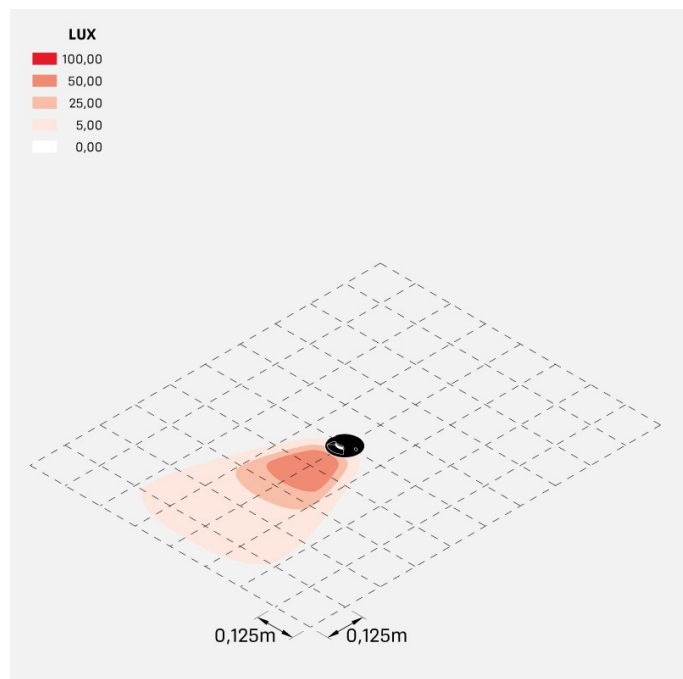

Simulazioni illuminotecniche:

cnc_99_cl