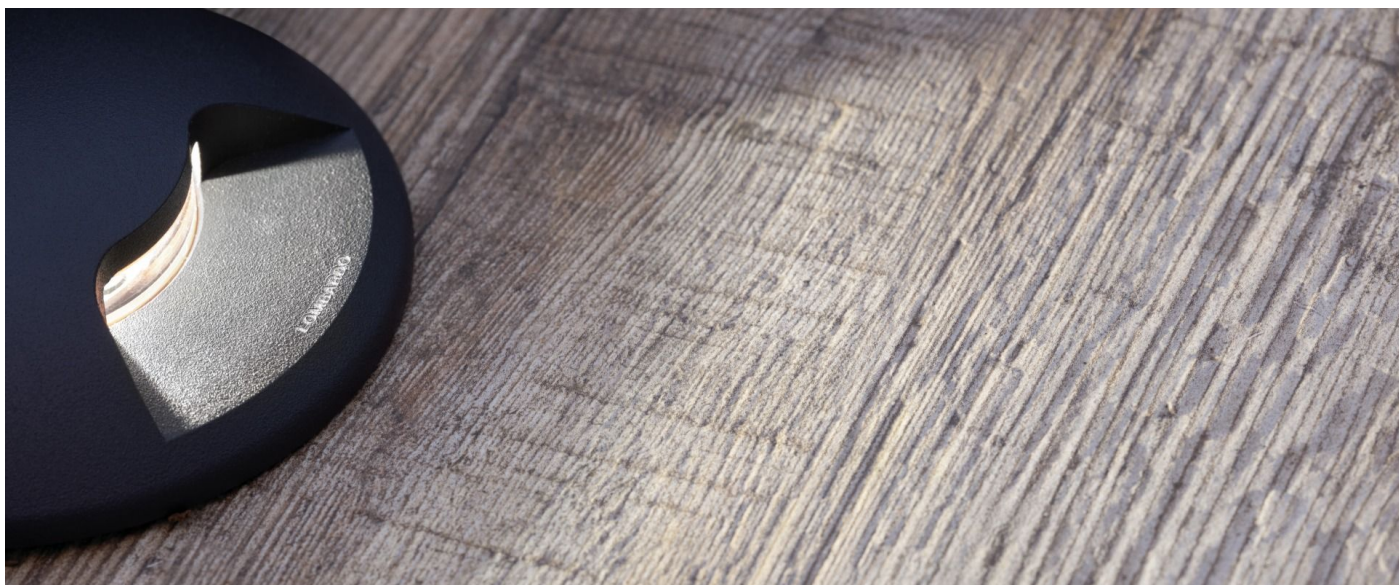

CNC 99 CL

LL13700KN

Lombardo.