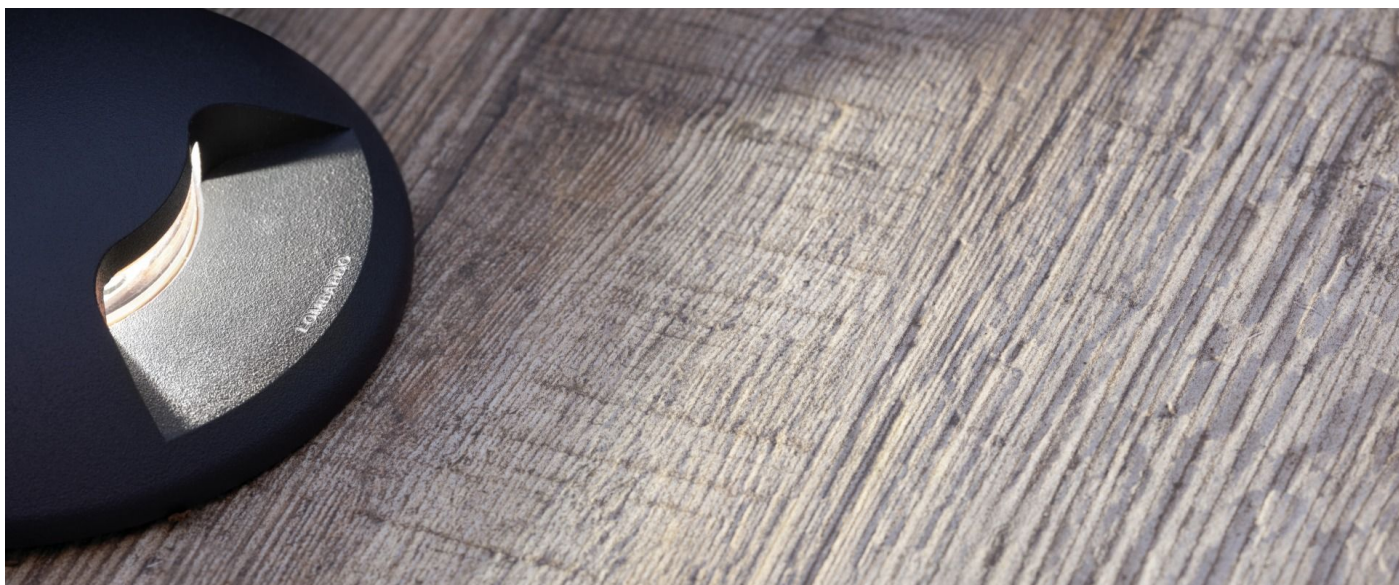

CNC 99 CL

LL13700K3

Lombardo.