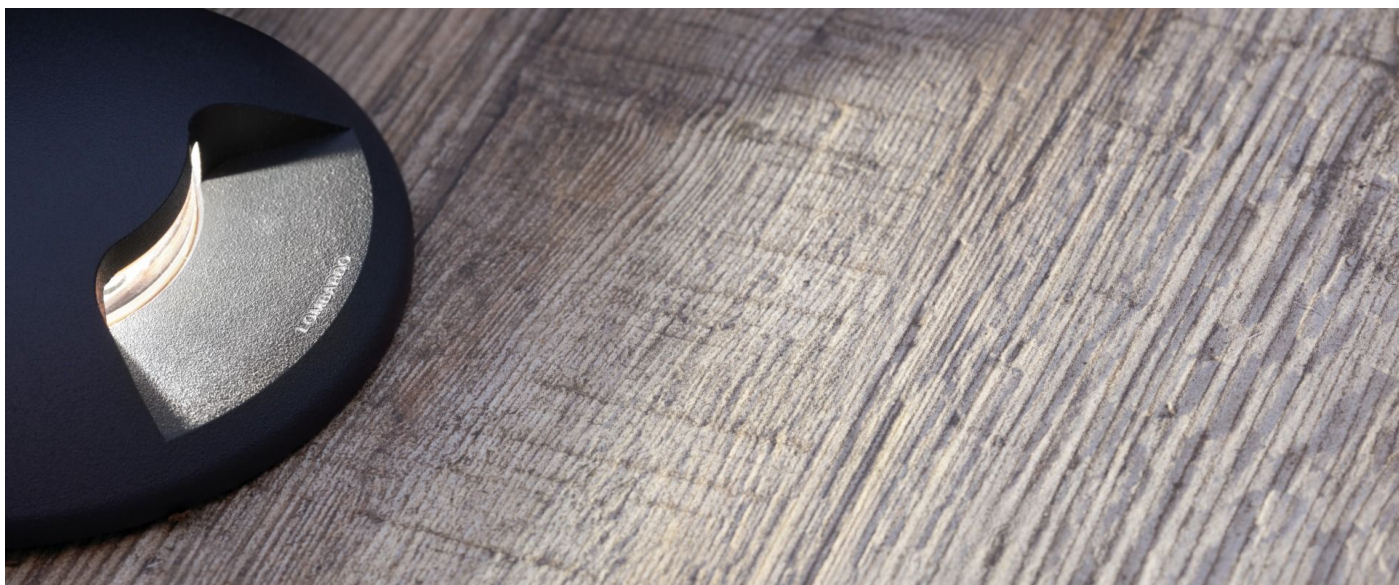

### Informazioni tecniche:

Installazione:	Parete, Terra, Incasso terra
Finitura:	Corten
Tipo di diffusore:	PMMA
Tipo lampada:	LED
Classe energetica:	G
Temperatura colore:	3000K
CRI:	>80
LB Factor:	L80B20 - 50.000h
Rischio fotobiologico:	RG0
Potenza assorbita Watt:	5
Lumen:	470
Real Lumen:	45
Alimentazione:	⊗ esclusa
LED:	24V
Classe di isolamento:	⊖ CL.III
Cavo Alimentazione:	0,50 metri H05RN-F 2x0,75
Grado di protezione:	<b>IP 67</b>
Resistenza alla rottura:	<b>IK 10 20J xx9</b>
Marchi di Conformità:	CE UK
Caratteristiche aggiuntive:	↓⊙ <b>2000</b> <sup>KG</sup> <sub>MAX</sub> <sup>III</sup> <b>53°C</b> <sub>MAX</sub>

Tutti i modelli, se installati con armatura cod. LB1230001, diventano calpestabile. Cod. LL137000N/3/2 ghiera in acciaio inox.