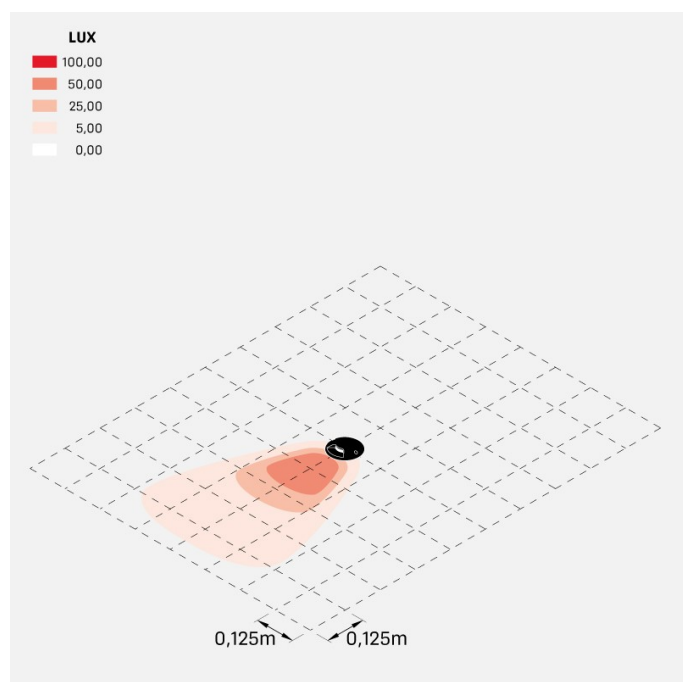

Simulazioni illuminotecniche:

cnc_99_cl