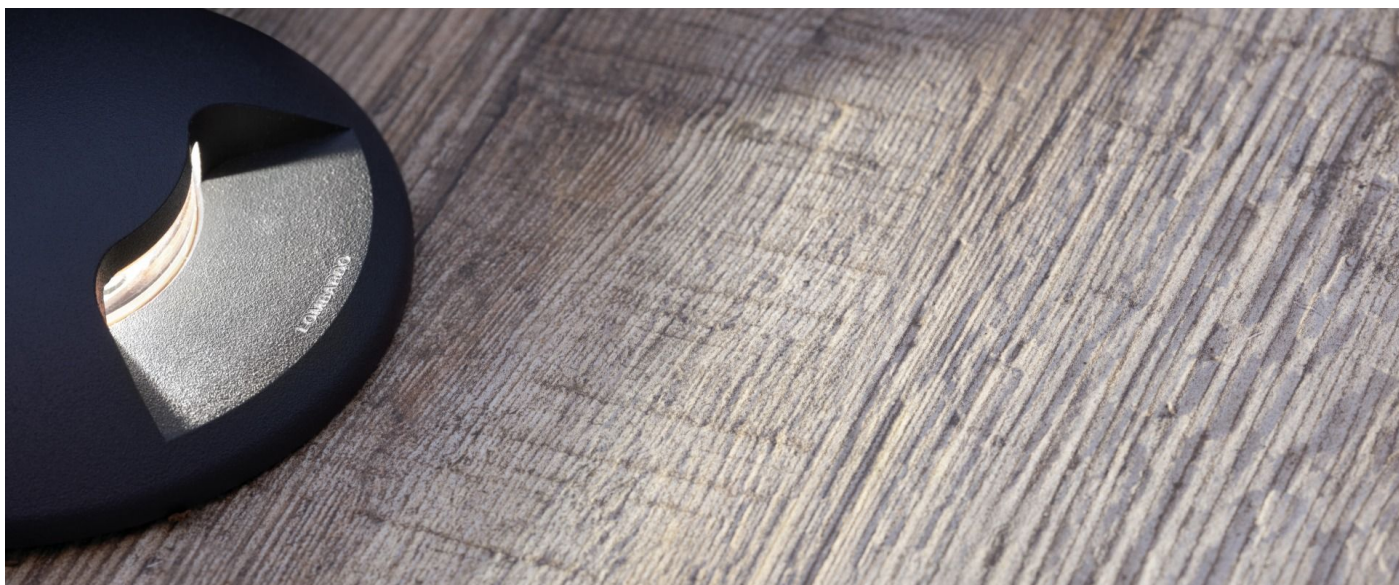

### Informazioni tecniche:

Installazione:	Parete, Terra, Incasso terra
Finitura:	Inox Lucido
Tipo di diffusore:	PMMA
Tipo lampada:	LED
Classe energetica:	G
Temperatura colore:	3000K
CRI:	>80
LB Factor:	L80B20 - 50.000h
Rischio fotobiologico:	RG0
Potenza assorbita Watt:	5
Lumen:	470
Real Lumen:	45
Alimentazione:	⊗ esclusa
LED:	24V
Classe di isolamento:	⊠ CL.III
Cavo Alimentazione:	0,50 metri H05RN-F 2x0,75
Grado di protezione:	<b>IP 67</b>
Resistenza alla rottura:	<b>IK 10 20J xx9</b>
Marchi di Conformità:	CE UK
Caratteristiche aggiuntive:	↓⊙ <b>2000</b> <sup>KG</sup> <sub>MAX</sub> <sup>III</sup> <b>53°C</b> <sub>MAX</sub>

Tutti i modelli, se installati con armatura cod. LB1230001, diventano calpestabile. Cod. LL137000N/3/2 ghiera in acciaio inox.