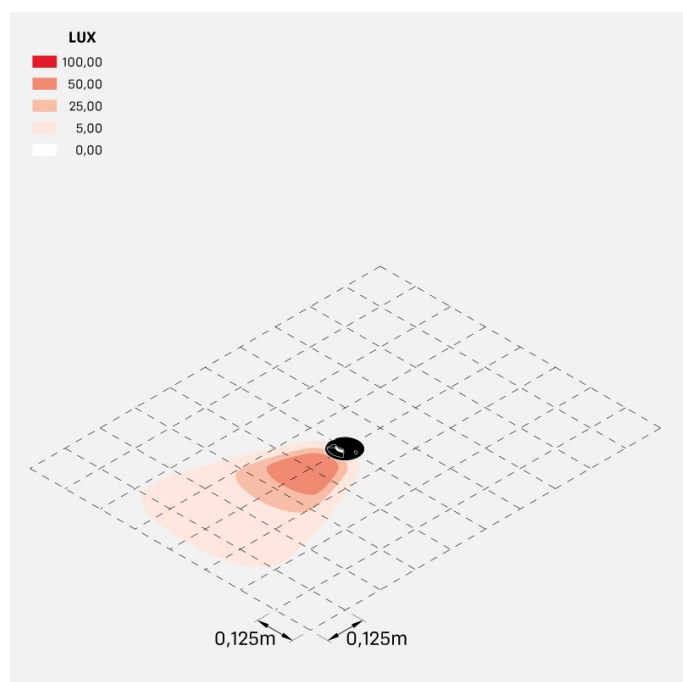

### Informazioni tecniche:

Installazione:	Parete, Terra, Incasso terra
Finitura:	Inox Lucido
Tipo di diffusore:	PMMA
Tipo lampada:	LED
Classe energetica:	G
Temperatura colore:	3000K
CRI:	>80
LB Factor:	L80B20 - 50.000h
Rischio fotobiologico:	RG0
Potenza assorbita Watt:	5
Lumen:	470
Real Lumen:	45
Alimentazione:	⊗ esclusa
LED:	24V
Classe di isolamento:	⊠ CL.III
Cavo Alimentazione:	0,50 metri H05RN-F 2x0,75
Grado di protezione:	<b>IP 67</b>
Resistenza alla rottura:	<b>IK 10 20J xx9</b>
Marchi di Conformità:	CE UK
Caratteristiche aggiuntive:	↓⊙ <b>2000</b> <sup>KG</sup> <sub>MAX</sub> <sup>III</sup> <b>53°C</b> <sub>MAX</sub>

Tutti i modelli, se installati con armatura cod. LB1230001, diventano calpestabile. Cod. LL137000N/3/2 ghiera in acciaio inox.