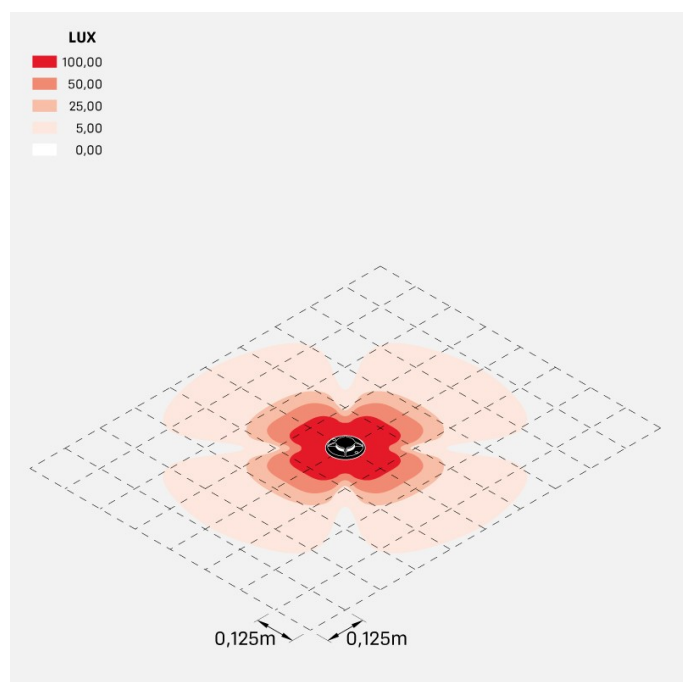

Simulazioni illuminotecniche:

cnc_99_c4l