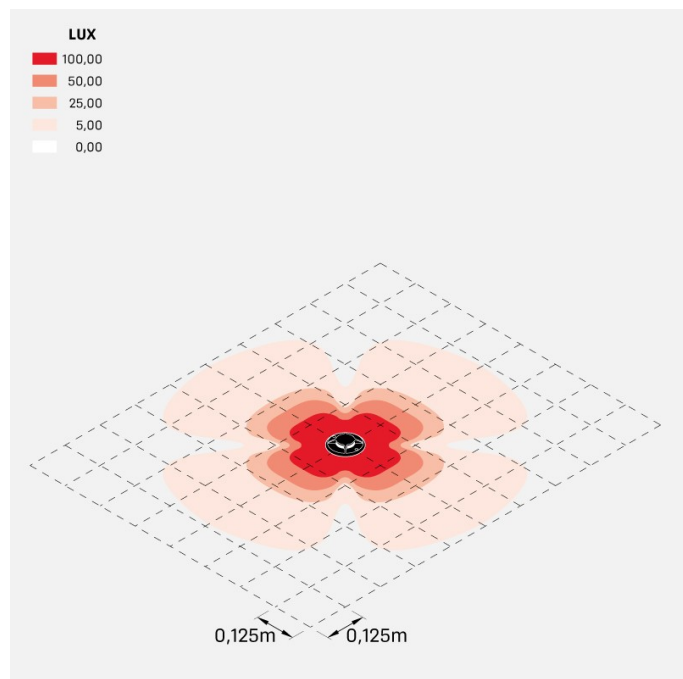

Simulazioni illuminotecniche:

cnc_99_c4l