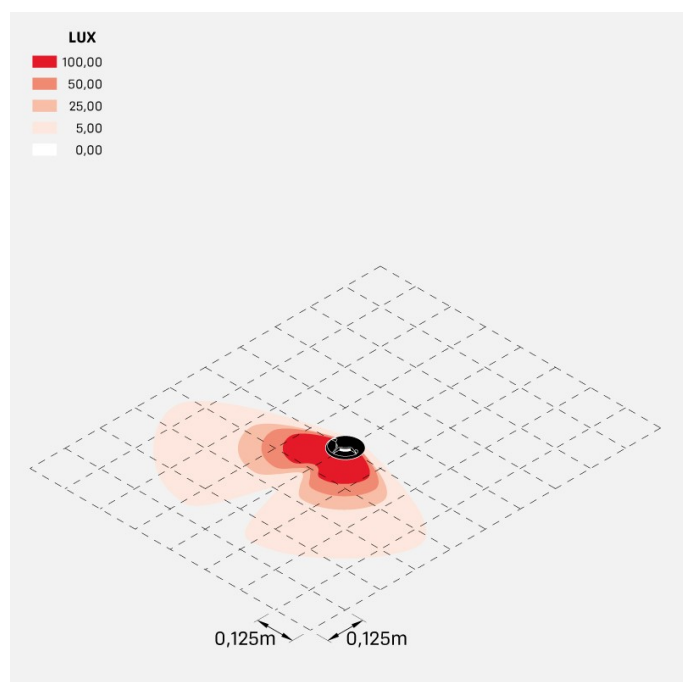

Simulazioni illuminotecniche:

cnc_99_c180