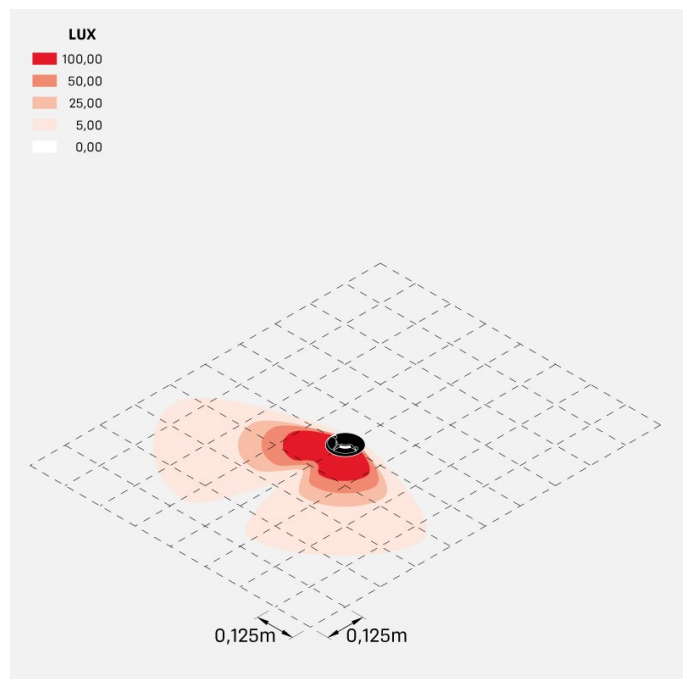

Simulazioni illuminotecniche:

cnc_99_c180