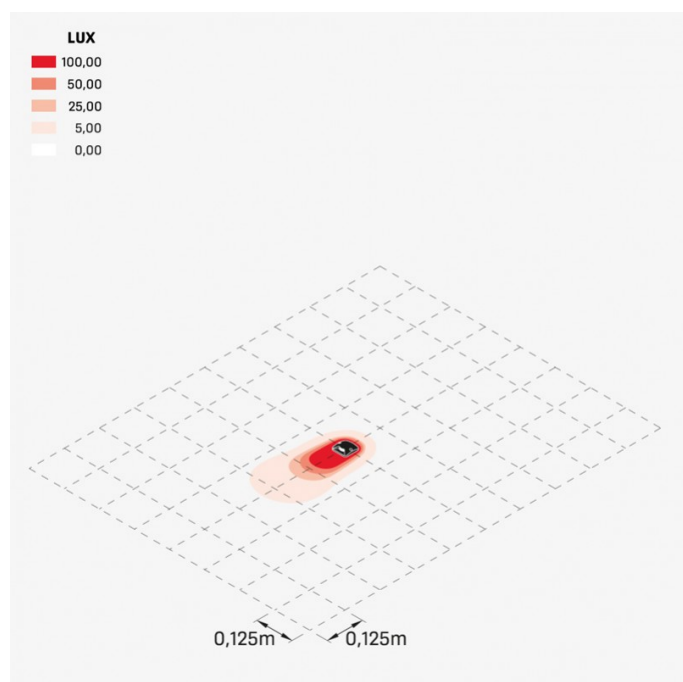

Informazioni tecniche:

Installazione:	Incasso terra, Terra, Incasso parete, Parete
Finitura:	Corten
Tipo di diffusore:	Polycarbonato
Tipo lampada:	LED
Classe energetica:	F
Temperatura colore:	3000K
CRI:	>80
LB Factor:	L80B20 - 50.000h
Rischio fotobiologico:	RG0
Potenza assorbita Watt:	2
Lumen:	240
Real Lumen:	26
Alimentazione:	⊗ esclusa
LED:	24V
Classe di isolamento:	⊠ CL.III
Cavo Alimentazione:	0,50 metri H05RN-F 2x0,75
Grado di protezione:	IP 67
Resistenza alla rottura:	IK 10 20J xx9
Marchi di Conformità:	CE UK
Caratteristiche aggiuntive:	↓ 500 ^{KG} MAX 53 ^{°C} MAX

Simulazioni illuminotecniche:

cnc_49_ql

Curva fotometrica: