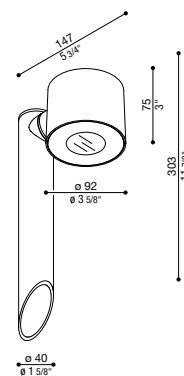

Clic Garden

IP65 IK 06 1J xx3 CE UK ER	LED			W LM REAL LM	COL. CODE *		
	5	600	362			AC DIRECT	LL14803B ☐ LL14803D ☐ LL14803K ☐ LL14803V ☐
	LAMP						
	ATT. MAX CFL			GU10 1x7	LU14803B ☐ LU14803K ☐