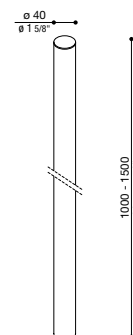

Kit Clic Up Post 40 H1500

IP65 IK 06 1J xx3 CE UK ER	LED			COL. CODE * LL14816B□ LL14816D□ LL14816K□
	W	LM	REAL LM	
	5	600	330	
	AC DIRECT			
LAMP				
ATT. MAX		CFL		LU14816B LU14816K
GU10 1x7				

* Complete the CODE   □ LED COLOUR   N | 4000K   3 | 3000K   2 | 2700K

Versione GU10: lampadina non inclusa. Kit composto da Clic Up Post, Palo Forty con tappo di chiusura e Staffa Palo Forty. | GU10 version: light bulb not included. Kit consisting of Clic Post, Forty Pole with top cap and Forty Post fixing base. | Version GU10: ampoule non incluse. Kit composé de Clic Post, poteau Forty avec couvercle supérieur et Base de fixation de poteau Forty. | Versión GU10: bombilla no incluida. Kit compuesto por Clic Post, Forty poste con tapa superior y Base de fijación del Poste Forty.

Accessori | Accessories | Accessoires | Accesorios

Forty

Palo diametro 40 mm con tappo di chiusura incluso.
Staffa di fissaggio esclusa.

Forty

40mm Bayblend pole supplied with top cap. Ground fixing base not included.

Forty

Poteau de 40 mm en Bayblend fourni avec un couvercle supérieur. Base de fixation au sol pas inclus.

Forty

Poste Bayblend de 40 mm provisto de tapa superior. Base de fijación al suelo no incluida.

Forty H 1000

Col.	Code
	LB148001B
	LB148001D
	LB148001K

Forty H 1500

Col.	Code
	LB148002B
	LB148002D
	LB148002K