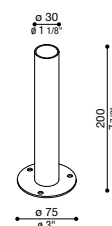

Base de fijación del Poste Forty

Base para fijar el Poste Forty sobre el suelo.