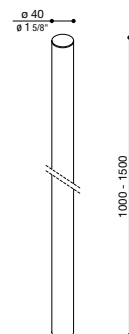

Clic Up Post

IP65 IK 06 1J xx3 CE UK CR	LED			Ⓧ Ⓞ AC DIRECT	COL.	CODE *		
	W	LM	REAL LM		LL14814B□ LL14814D□ LL14814K□			
	5	600	330					
	LAMP							
	ATT. MAX	CFL						
	GU10 1x7	□						
				LU14814B LU14814K				

* Complete the CODE   □ LED COLOUR   N | 4000K   3 | 3000K   2 | 2700K

Fornito con adattatori per pali Ø60 e Ø40. Versione GU10: lampadina non inclusa. | Supplied with adaptors for Ø60 and Ø40 poles. GU10 version: light bulb not included. | Fourni avec des adaptateurs pour les poteaux de Ø60 et Ø40. Version GU10: ampoule non incluse. | Adaptadores para postes de Ø60 y Ø40 incluidos. Versión GU10: bombilla no incluida.

Accessori | Accessories | Accessoires | Accesorios

Forty

Palo diametro 40 mm con tappo di chiusura incluso. Staffa di fissaggio esclusa.

Forty
40mm Bayblend pole supplied with top cap. Ground fixing base not included.

Forty
Poteau de 40 mm en Bayblend fourni avec un couvercle supérieur. Base de fixation au sol pas inclus.

Forty
Poste Bayblend de 40 mm provisto de tapa superior. Base de fijación al suelo no incluida.

Forty H 1000	
Col.	Code
	LB148001B
	LB148001D
	LB148001K

Forty H 1500	
Col.	Code
	LB148002B
	LB148002D
	LB148002K