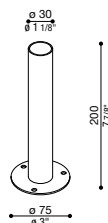

Base de fijación del Poste Forty

Base para fijar el Poste Forty sobre el suelo.