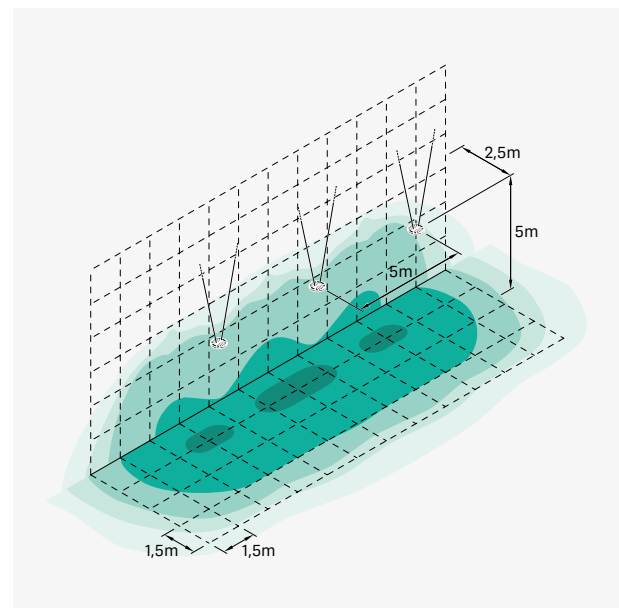

- ↙ **Installazione a soffitto**
 Installazione a soffitto con staffa plafone.
 Ceiling bracket for Beta.
 Support de fixation au plafond pour Beta.
 Soporte para techo Beta.
-

BETA 2

FEATURES

Fasci luminosi
Light beams
Faisceaux lumineux
Haces luminosas

LUX

E1 ELLITTICO 95W

S6 60° BETA 2 95W

S9 90° BETA 2 95W

WW WALL-WASHER BETA 2 95W

Fasci luminosi
 Light beams
 Faisceaux lumineux
 Haces luminosas

LUX

E1 ELLITTICO BETA 4 190W