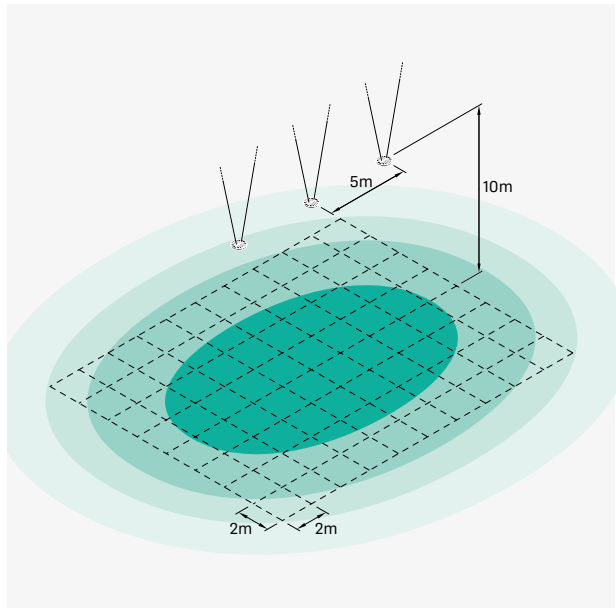

LUX

E1 ELLITTICO 95W

S6 60° BETA 2 95W

S9 90° BETA 2 95W

WW WALL-WASHER BETA 2 95W

Fasci luminosi
 Light beams
 Faisceaux lumineux
 Haces luminosas

LUX

E1 ELLITTICO BETA 4 190W