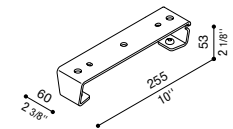

Staffa blindo per Beta

Girder mounting bracket

Accessoire pour le montage sur poutre

Soporte de montaje de viga

Col.	Code
	LB160001W
	LB160001G
	LB160001K
	LB160001B

Cavo sospensione Y per Beta

Suspension cable Y for Beta