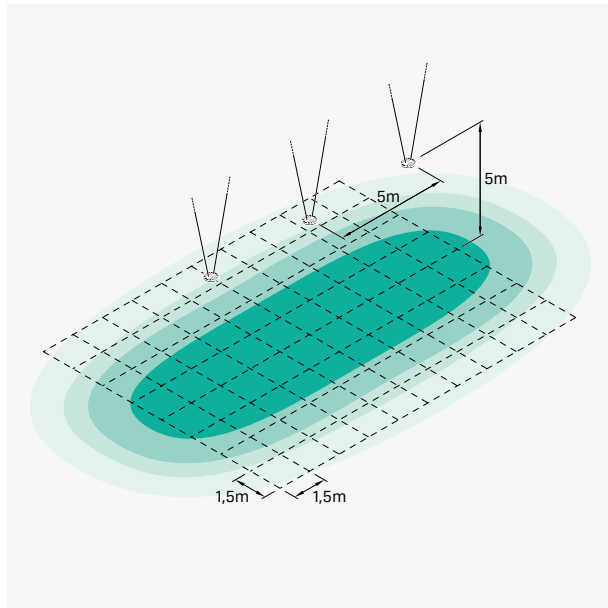

- ↙ **Installazione a soffitto**
 Installazione a soffitto con staffa plafone.
 Ceiling bracket for Beta.
 Support de fixation au plafond pour Beta.
 Soporte para techo Beta.
-

BETA 2

FEATURES

Fasci luminosi
Light beams
Faisceaux lumineux
Haces luminosas

LUX

E1 ELLITTICO 95W

S6 60° BETA 2 95W

S9 90° BETA 2 95W

WW WALL-WASHER BETA 2 95W

Fasci luminosi
 Light beams
 Faisceaux lumineux
 Haces luminosas

LUX

E1 ELLITTICO BETA 4 190W