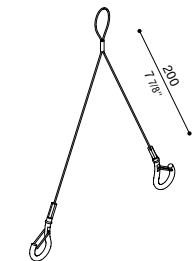

Staffa blindo per Beta

Girder mounting bracket

Accessoire pour le montage sur poutre

Soporte de montaje de viga

Col.	Code
	LB160001W
	LB160001G
	LB160001K
	LB160001B

Cavo sospensione Y per Beta

Suspension cable Y for Beta

Câble de suspension Y pour Beta

Cable de suspensión Y para Beta

Col.	Code
	LB1600020

Calotta in metallo per Beta

Metal cover for Beta

Dôme métallique pour Beta

Cúpula metálica para Beta

Col.	Code
	LB160003W
	LB160003G
	LB160003K
	LB160003B