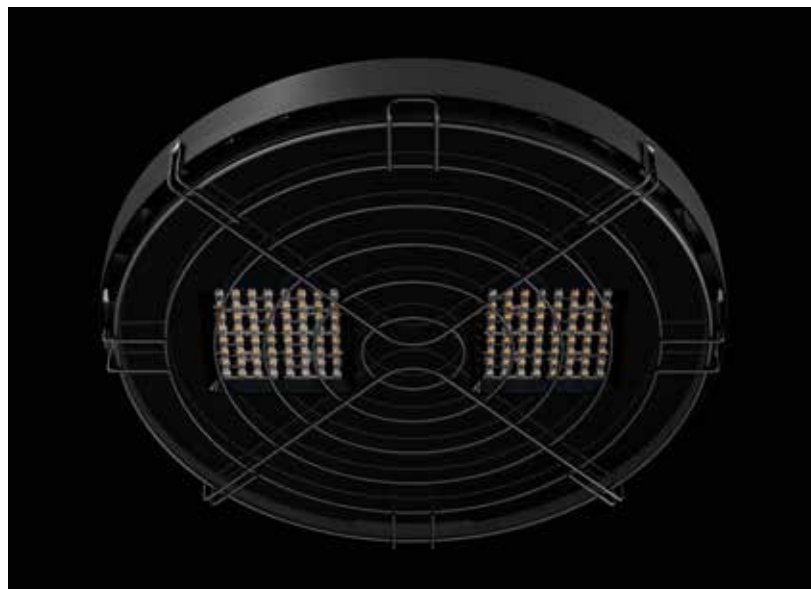

Col.	Code
	LB156002

Griglia di protezione per Beta.

Grid for Beta.

Grille pour Beta.

Rejilla para Beta.

**Accessorio pannello fonoassorbente, su richiesta.**

Sound absorbing panel accessory, on request.

Accessoire de panneau d'absorption acoustique, sur demande.