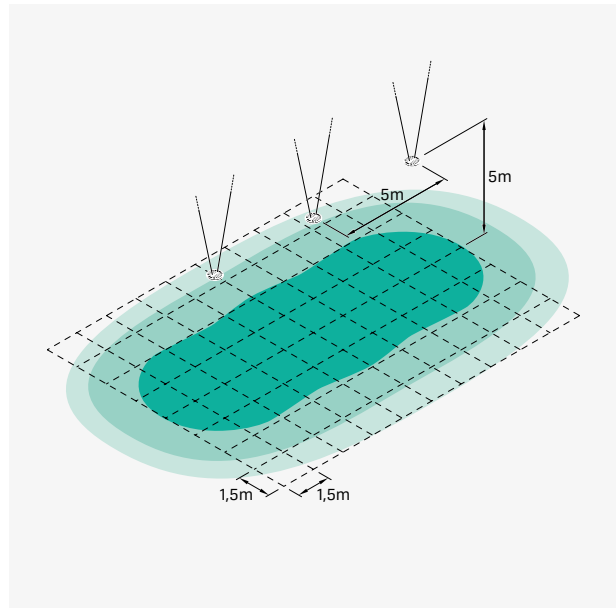

- ↙ **Installazione a soffitto**
 Installazione a soffitto con staffa plafone.
 Ceiling bracket for Beta.
 Support de fixation au plafond pour Beta.
 Soporte para techo Beta.
-

BETA 2

FEATURES

Fasci luminosi
Light beams
Faisceaux lumineux
Haces luminosas

LUX

E1 ELLITTICO 95W

S6 60° BETA 2 95W

S9 90° BETA 2 95W

WW WALL-WASHER BETA 2 95W

Fasci luminosi
 Light beams
 Faisceaux lumineux
 Haces luminosas

LUX

E1 ELLITTICO BETA 4 190W