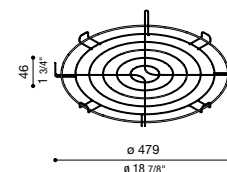

Griglia di protezione per Beta

Grid for Beta

Grille pour Beta

Rejilla para Beta

Col.	Code
	LB160006B
	LB160006Z