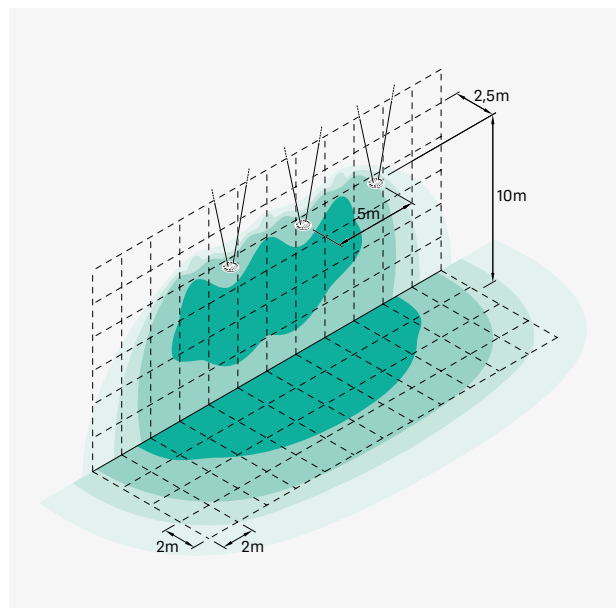

WW WALL-WASHER BETA 4 190W