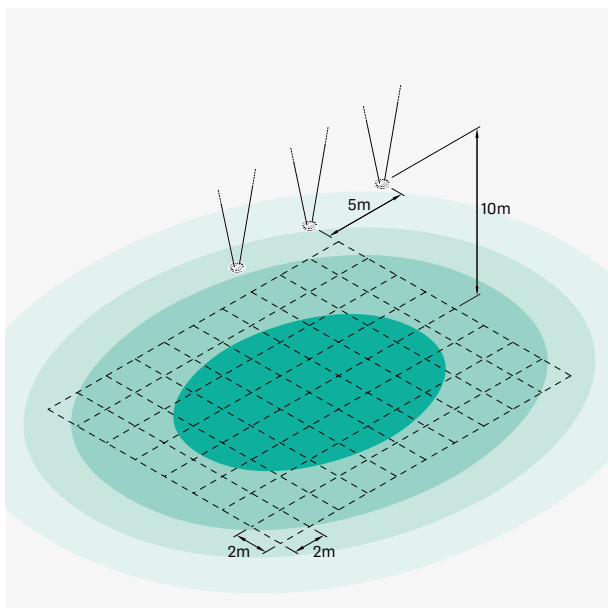

S9 90° BETA 4 190W