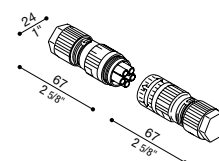

Connettore maschio/femmina 5 poli DALI

Accessorio IP66/IP68 per la connessione di due prodotti in serie DALI. Adatto per cavo ϕ 7/13,5.

5-pin male/female connector DALI

Accessory IP66/IP68 for connecting two products in series DALI. Suitable for ϕ 7/13.5 cable.

Connecteur mâle/femelle à 5 broches DALI

Accessoire IP66/IP68 pour connecter deux produits en série DALI. Convient pour un câble ϕ 7/13,5.

Conector macho/hembra de 5 polos DALI

Accesorio IP66/IP68 para conectar dos productos en serie DALI. Adecuado para cable ϕ 7/13,5.

Col.	Code
	LB156002