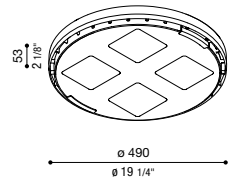

Beta 4

IP66 IK 07 2J xx5 CE UK CA	LED			COL.	CODE *
	W	LM	REAL LM		
60	11.991	10.560	⊕ 220-240 V		LL16011W□□
					LL16011G□□
60	11.991	10.560	⊕ 220-240 VAC 198-280 VDC DALI		LM16011W□□
					LM16011G□□
60	11.991	10.560	⊕ 220-240 VAC 198-280 VDC DALI		LM16011K□□
					LM16011B□□
90	16.400	14.443	⊕ 220-240 V		LL16012W□□
					LL16012G□□
90	16.400	14.443	⊕ 220-240 V		LL16012K□□
					LL16012B□□
90	16.400	14.443	⊕ 220-240 VAC 198-280 VDC DALI		LM16012W□□
					LM16012G□□
90	16.400	14.443	⊕ 220-240 VAC 198-280 VDC DALI		LM16012K□□
					LM16012B□□
130	22.730	20.017	⊕ 220-240 V		LL16013W□□
					LL16013G□□
130	22.730	20.017	⊕ 220-240 V		LL16013K□□
					LL16013B□□
130	22.730	20.017	⊕ 220-240 VAC 198-280 VDC DALI		LM16013W□□
					LM16013G□□
130	22.730	20.017	⊕ 220-240 VAC 198-280 VDC DALI		LM16013K□□
					LM16013B□□
190	30.200	26.596	⊕ 220-240 V		LL16014W□□
					LL16014G□□
190	30.200	26.596	⊕ 220-240 V		LL16014K□□
					LL16014B□□
190	30.200	26.596	⊕ 220-240 VAC 198-280 VDC DALI		LM16014W□□
					LM16014G□□
190	30.200	26.596	⊕ 220-240 VAC 198-280 VDC DALI		LM16014K□□
					LM16014B□□