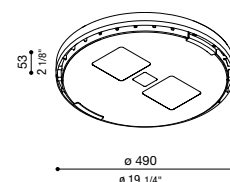

★ Complete the CODE OPTIC S6 | Symm. 60° S9 | Symm. 90° E1 | Ellittico WW | Wall-washer LED COLOUR 5 | 5700K N | 4000K 3 | 3000K

Versione on-off: cavo 0,7m H05RN-F. Versione DALI: cavo 0,7m H07RN-F. | On-off version cable: 0,7m H05RN-F. Cable DALI version: 0,7m H07RN-F. | Câble version on-off : 0,7m H05RN-F. Câble version DALI : 0,7m H07RN-F. | Cable versión on-off: 0,7m H05RN-F. Cable versión DALI: 0,7m H07RN-F.