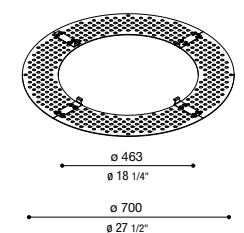

Flangia microforata per Beta

Decorative microperforated accessory for Beta

Accessoire décoratif microperforé pour Beta

Accesorio decorativo microperforado para Beta

Col.	Code
	LB160005W
	LB160005G
	LB160005K
	LB160005B
	LB160005R
	LB160005Y
	LB160005V