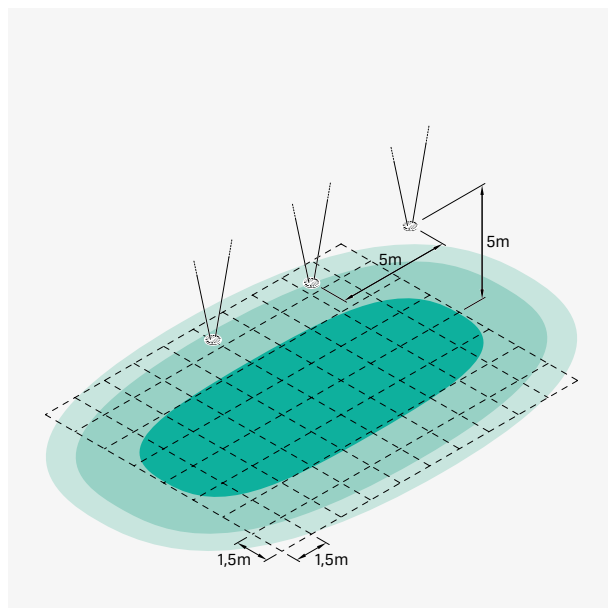

- ↙ **Installazione a soffitto**
 Installazione a soffitto con staffa plafone.
 Ceiling bracket for Beta.
 Support de fixation au plafond pour Beta.
 Soporte para techo Beta.
-

BETA 2

FEATURES

Fasci luminosi
Light beams
Faisceaux lumineux
Haces luminosas

LUX

E1 ELLITTICO 95W

S6 60° BETA 2 95W

S9 90° BETA 2 95W

WW WALL-WASHER BETA 2 95W

Fasci luminosi
 Light beams
 Faisceaux lumineux
 Haces luminosas

LUX

E1 ELLITTICO BETA 4 190W