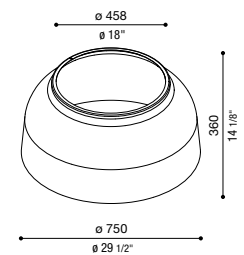

Câble de suspension Y pour Beta

Cable de suspensión Y para Beta

Col.	Code
	LB1600020

Calotta in metallo per Beta

Metal cover for Beta

Dôme métallique pour Beta

Cúpula metálica para Beta

Col.	Code
	LB160003W
	LB160003G
	LB160003K
	LB160003B