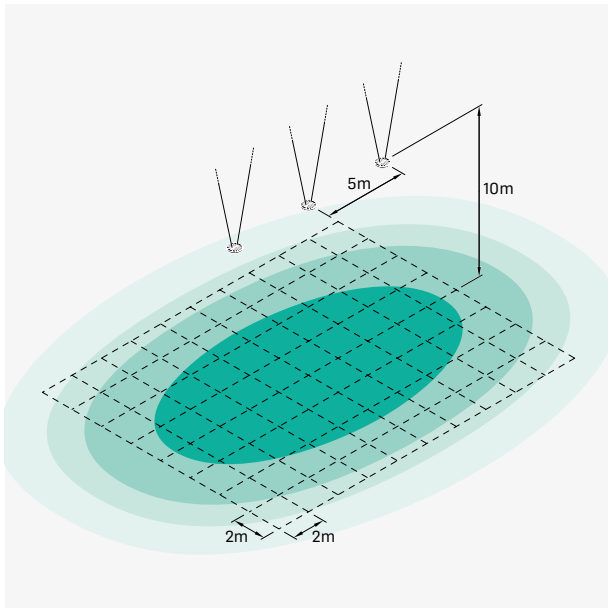

LUX

E1 ELLITTICO 95W

S6 60° BETA 2 95W

S9 90° BETA 2 95W

WW WALL-WASHER BETA 2 95W

Fasci luminosi
 Light beams
 Faisceaux lumineux
 Haces luminosas

LUX

E1 ELLITTICO BETA 4 190W