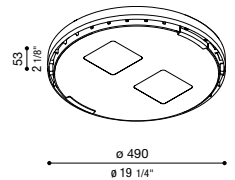

Beta 2

IP66 IK 07 2J xx5 CE UK ER	LED			COL.	CODE *
	W	LM MAX.	REAL LM MAX.		
30	5996	5280	⊕ 220-240 V		LL16001W□□
					LL16001G□□
30	5996	5280	⊕ 220-240 VAC 198-280 VDC DALI		LM16001W□□
					LM16001G□□
45	8200	7221	⊕ 220-240 V		LL16002W□□
					LL16002G□□
45	8200	7221	⊕ 220-240 VAC 198-280 VDC DALI		LM16002W□□
					LM16002G□□
65	11.059	9739	⊕ 220-240 V		LL16003W□□
					LL16003G□□
65	11.059	9739	⊕ 220-240 VAC 198-280 VDC DALI		LM16003W□□
					LM16003G□□
95	15.100	13.298	⊕ 220-240 V		LL16004W□□
					LL16004G□□
95	15.100	13.298	⊕ 220-240 VAC 198-280 VDC DALI		LM16004W□□
					LM16004G□□