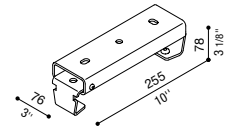

Staffa plafone per Beta

Ceiling bracket for Beta

Support de fixation au plafond pour Beta

Soporte para techo Beta

Col.	Code
	LB16000W
	LB16000G
	LB16000K
	LB16000B