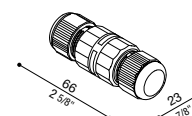

3-pole coaxial terminal block, IP68, for cable ϕ 7/12 mm.

Bornier coaxial à 3 pôles

Bornier coaxial à 3 pôles, IP68, pour câble ϕ 7/12 mm.

Bloque de terminales coaxiales de 3 polos

Bloque de terminales coaxiales de 3 polos, IP68, para cable ϕ 7/12 mm.

Col.	Code
	LB11293

Connettore maschio/femmina 5 poli DALI

Accessorio IP66/IP68 per la connessione di due prodotti in serie DALI. Adatto per cavo ϕ 7/13,5.

5-pin male/female connector DALI

Accessory IP66/IP68 for connecting two products in series DALI. Suitable for ϕ 7/13.5 cable.