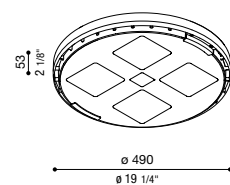

Beta 4

LED			COL.	CODE *
W	LM	REAL LM		
MAX.	MAX.			
60	11.991	10.560	220-240 V	LE16011W□□
				LE16011G□□
				LE16011K□□
				LE16011B□□
60	11.991	10.560	220-240 VAC 198-280 VDC DALI	EM16011W□□
				EM16011G□□
				EM16011K□□
				EM16011B□□
90	16.400	14.443	220-240 V	LE16012W□□
				LE16012G□□
				LE16012K□□
				LE16012B□□
90	16.400	14.443	220-240 VAC 198-280 VDC DALI	EM16012W□□
				EM16012G□□
				EM16012K□□
				EM16012B□□
130	22.730	20.017	220-240 V	LE16013W□□
				LE16013G□□
				LE16013K□□
				LE16013B□□
130	22.730	20.017	220-240 VAC 198-280 VDC DALI	EM16013W□□
				EM16013G□□
				EM16013K□□
				EM16013B□□
190	30.200	26.596	220-240 V	LE16014W□□
				LE16014G□□
				LE16014K□□
				LE16014B□□
190	30.200	26.596	220-240 VAC 198-280 VDC DALI	EM16014W□□
				EM16014G□□
				EM16014K□□
				EM16014B□□