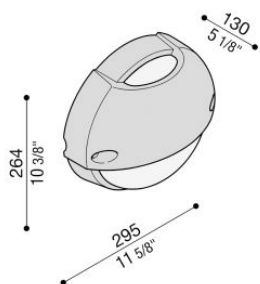

Airy Top Tonda 300

LB8272G

Lombardo.

Informazioni tecniche:

Installazione:	Parete, Palo Ø60
Finitura:	Grigio High Tech RAL 9006
Tipo di diffusore:	Vetro acidato
Tipo lampada:	Lamp
CRI:	>80
Rischio fotobiologico:	RG0
Tipo di attacco lampadina:	E27
Lamp max:	1x100
CFL:	1x23
Classe di isolamento:	□ CL.II
Grado di protezione:	IP 54
Resistenza alla rottura:	IK 06 1J xx3
Marchi di Conformità:	CE UK

Base e visiera in tecnopolimero e diffusore in vetro acidato. Lampade dim. max: E27 152 mm Ø 48 mm

Airy Top Tonda 300

LB8272G

Lombardo.

Airy Top Tonda 300

LB8272G

Lombardo.

Curva fotometrica: