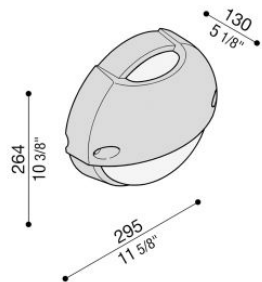

Airy Top Tonda 300

LB8272G

Lombardo.

Informazioni tecniche:

Installazione:	Parete, Palo Ø60
Finitura:	Grigio High Tech RAL 9006
Tipo di diffusore:	Vetro acidato
Tipo lampada:	Lamp
CRI:	>80
Rischio fotobiologico:	RG0
Tipo di attacco lampadina:	E27
Lamp max:	1x100
CFL:	1x23
Classe di isolamento:	□ CL.II
Grado di protezione:	IP 54
Resistenza alla rottura:	IK 06 1J xx3
Marchi di Conformità:	CE UK EA

Base e visiera in tecnopolimero e diffusore in vetro acidato. Lampade dim. max: E27 152 mm Ø 48 mm

Airy Top Tonda 300

LB8272G

Lombardo.

Airy Top Tonda 300

LB8272G

Lombardo.

Curva fotometrica: