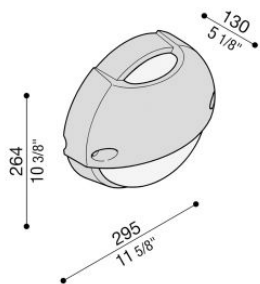

# Airy Top Tonda 300

LB82722

**Lombardo.**

## Informazioni tecniche:

Installazione:	Parete, Palo Ø60
Finitura:	Nero da stampaggio
Tipo di diffusore:	Vetro acidato
Tipo lampada:	Lamp
CRI:	>80
Rischio fotobiologico:	RG0
Tipo di attacco lampadina:	E27
Lamp max:	1x100
CFL:	1x23
Classe di isolamento:	□ CL.II
Grado di protezione:	<b>IP 54</b>
Resistenza alla rottura:	<b>IK 06 1J xx3</b>
Marchi di Conformità:	<b>CE UK</b> <b>EA</b>

Base e visiera in tecnopolimero e diffusore in vetro acidato. Lampade dim. max: E27 152 mm Ø 48 mm