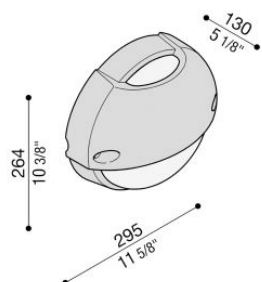

# Airy Top Tonda 300

LB82722

**Lombardo.**

## Informazioni tecniche:

Installazione:	Parete, Palo Ø60
Finitura:	Nero da stampaggio
Tipo di diffusore:	Vetro acidato
Tipo lampada:	Lamp
CRI:	>80
Rischio fotobiologico:	RG0
Tipo di attacco lampadina:	E27
Lamp max:	1x100
CFL:	1x23
Classe di isolamento:	□ CL.II
Grado di protezione:	<b>IP 54</b>
Resistenza alla rottura:	<b>IK 06 1J xx3</b>
Marchi di Conformità:	<b>CE UK</b> <b>EA</b>

Base e visiera in tecnopolimero e diffusore in vetro acidato. Lampade dim. max: E27 152 mm Ø 48 mm