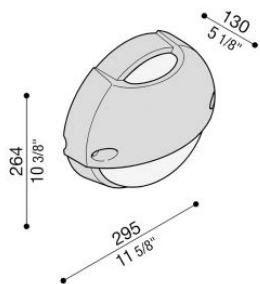

Airy Top Tonda 300

LB82722

Lombardo.

Informazioni tecniche:

Installazione:	Parete, Palo Ø60
Finitura:	Nero da stampaggio
Tipo di diffusore:	Vetro acidato
Tipo lampada:	Lamp
CRI:	>80
Rischio fotobiologico:	RG0
Tipo di attacco lampadina:	E27
Lamp max:	1x100
CFL:	1x23
Classe di isolamento:	□ CL.II
Grado di protezione:	IP 54
Resistenza alla rottura:	IK 06 1J xx3
Marchi di Conformità:	CE UK EA

Base e visiera in tecnopolimero e diffusore in vetro acidato. Lampade dim. max: E27 152 mm Ø 48 mm

Airy Top Tonda 300

LB82722

Lombardo.

Airy Top Tonda 300

LB82722

Lombardo.

Curva fotometrica: