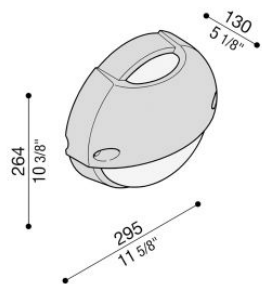

Airy Top Tonda 300

LB82722

Lombardo.

Informazioni tecniche:

Installazione:	Parete, Palo Ø60
Finitura:	Nero da stampaggio
Tipo di diffusore:	Vetro acidato
Tipo lampada:	Lamp
CRI:	>80
Rischio fotobiologico:	RG0
Tipo di attacco lampadina:	E27
Lamp max:	1x100
CFL:	1x23
Classe di isolamento:	□ CL.II
Grado di protezione:	IP 54
Resistenza alla rottura:	IK 06 1J xx3
Marchi di Conformità:	CE UK EA

Base e visiera in tecnopolimero e diffusore in vetro acidato. Lampade dim. max: E27 152 mm Ø 48 mm

Airy Top Tonda 300

LB82722

Lombardo.

Airy Top Tonda 300

LB82722

Lombardo.

Curva fotometrica: