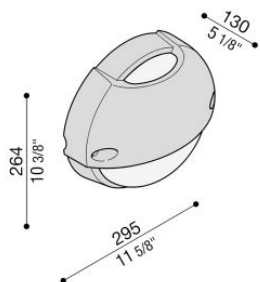

Airy Top Tonda 300

LB82721

Lombardo.

Informazioni tecniche:

Installazione:	Parete, Palo Ø60
Finitura:	Bianco da stampaggio
Tipo di diffusore:	Vetro acidato
Tipo lampada:	Lamp
CRI:	>80
Rischio fotobiologico:	RG0
Tipo di attacco lampadina:	E27
Lamp max:	1x100
CFL:	1x23
Classe di isolamento:	□ CL.II
Grado di protezione:	IP 54
Resistenza alla rottura:	IK 06 1J xx3
Marchi di Conformità:	CE UK EA

Base e visiera in tecnopolimero e diffusore in vetro acidato. Lampade dim. max: E27 152 mm Ø 48 mm

Airy Top Tonda 300

LB82721

Lombardo.

Airy Top Tonda 300

LB82721

Lombardo.

Curva fotometrica: