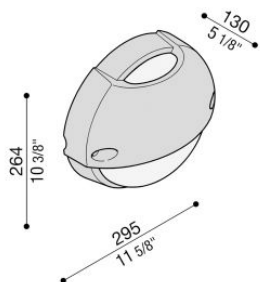

Airy Top Tonda 300

LB82721

Lombardo.

Informazioni tecniche:

| | |
|----------------------------|---------------------------|
| Installazione: | Parete, Palo Ø60 |
| Finitura: | Bianco da stampaggio |
| Tipo di diffusore: | Vetro acidato |
| Tipo lampada: | Lamp |
| CRI: | >80 |
| Rischio fotobiologico: | RG0 |
| Tipo di attacco lampadina: | E27 |
| Lamp max: | 1x100 |
| CFL: | 1x23 |
| Classe di isolamento: | □ CL.II |
| Grado di protezione: | IP 54 |
| Resistenza alla rottura: | IK 06 1J xx3 |
| Marchi di Conformità: | CE UK EA |

Base e visiera in tecnopolimero e diffusore in vetro acidato. Lampade dim. max: E27 152 mm Ø 48 mm

Airy Top Tonda 300

LB82721

Lombardo.