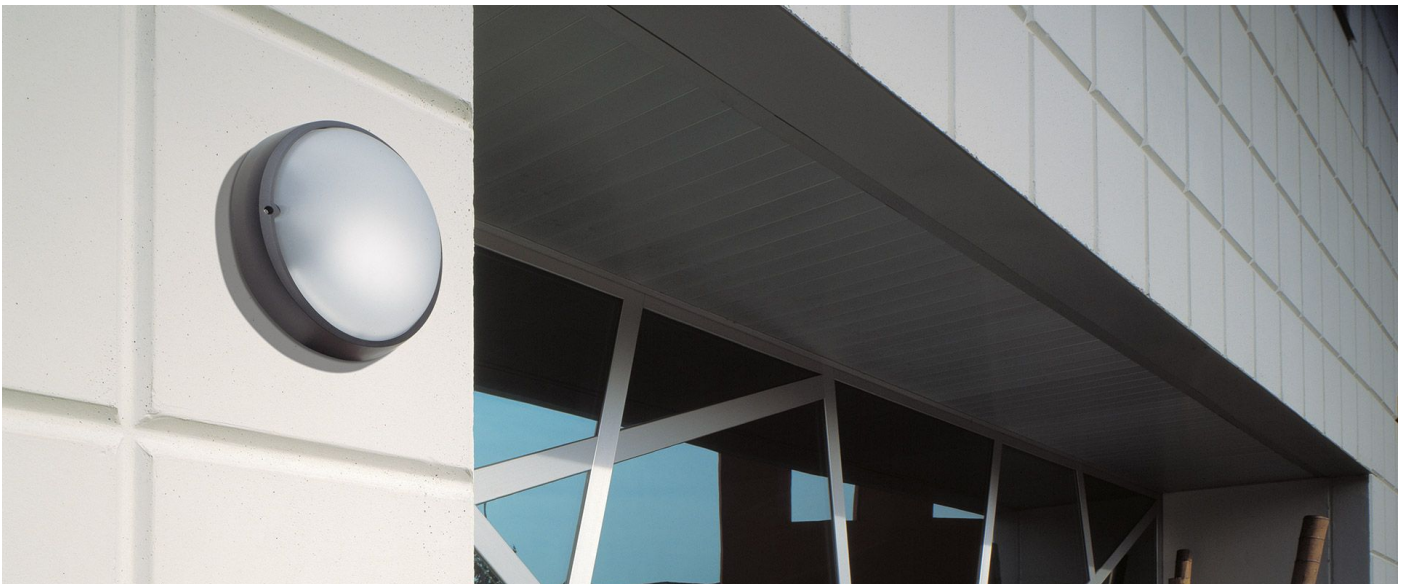

Airy Tonda 300

LB82221

Lombardo.

Informazioni tecniche:

Installazione:	Parete, Soffitto, Palo Ø60
Finitura:	Bianco da stampaggio
Tipo di diffusore:	Vetro acidato
Tipo lampada:	Lamp
CRI:	>80
Rischio fotobiologico:	RG0
Tipo di attacco lampadina:	E27
Lamp max:	1x100
CFL:	1x23
Classe di isolamento:	□ CL.II
Grado di protezione:	IP 54
Resistenza alla rottura:	IK 06 1J xx3
Marchi di Conformità:	CE UK EA

Base e anello in tecnopolimero e diffusore in vetro acidato. Lampade dim. max: E27 152 mm Ø 48 mm.

Airy Tonda 300

LB82221

Lombardo.

Airy Tonda 300

LB82221

Lombardo.

Curva fotometrica: