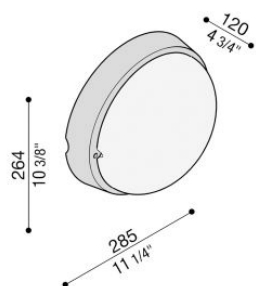

Airy Tonda 300

LB82221

Lombardo.

Informazioni tecniche:

Installazione:	Parete, Soffitto, Palo Ø60
Finitura:	Bianco da stampaggio
Tipo di diffusore:	Vetro acidato
Tipo lampada:	Lamp
CRI:	>80
Rischio fotobiologico:	RG0
Tipo di attacco lampadina:	E27
Lamp max:	1x100
CFL:	1x23
Classe di isolamento:	□ CL.II
Grado di protezione:	IP 54
Resistenza alla rottura:	IK 06 1J xx3
Marchi di Conformità:	CE UK EA

Base e anello in tecnopolimero e diffusore in vetro acidato. Lampade dim. max: E27 152 mm Ø 48 mm.

Airy Tonda 300

LB82221

Lombardo.

Airy Tonda 300

LB82221

Lombardo.

Curva fotometrica: