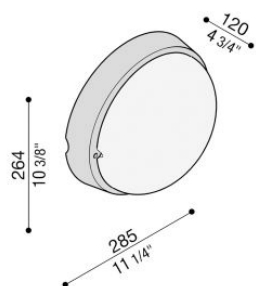

# Airy Tonda 300

LB82221

**Lombardo.**

## Informazioni tecniche:

Installazione:	Parete, Soffitto, Palo Ø60
Finitura:	Bianco da stampaggio
Tipo di diffusore:	Vetro acidato
Tipo lampada:	Lamp
CRI:	>80
Rischio fotobiologico:	RG0
Tipo di attacco lampadina:	E27
Lamp max:	1x100
CFL:	1x23
Classe di isolamento:	□ CL.II
Grado di protezione:	<b>IP 54</b>
Resistenza alla rottura:	<b>IK 06 1J xx3</b>
Marchi di Conformità:	CE UK EA

Base e anello in tecnopolimero e diffusore in vetro acidato. Lampade dim. max: E27 152 mm Ø 48 mm.