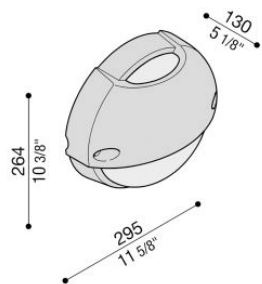

# Airy Plus Top Tonda 300

LB85422

**Lombardo.**

## Informazioni tecniche:

Installazione:	Parete, Palo Ø60
Finitura:	Nero da stampaggio
Tipo di diffusore:	Policarbonato
Tipo lampada:	Lamp
CRI:	>80
Rischio fotobiologico:	RG0
Tipo di attacco lampadina:	E27
Lamp max:	1x75
CFL:	1x23
Classe di isolamento:	□ CL.II
Grado di protezione:	<b>IP 65</b>
Resistenza alla rottura:	<b>IK 10 20J xx9</b>
Marchi di Conformità:	CE UK EAC

Base e diffusore in policarbonato, visiera in tecnopolimero. Lampade dim. max: E27 152 mm Ø 48 mm