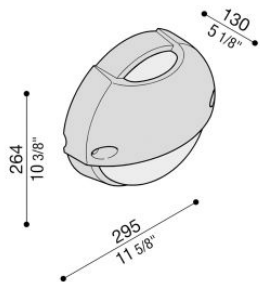

# Airy Plus Top Tonda 300

LB85421

**Lombardo.**

## Informazioni tecniche:

Installazione:	Parete, Palo Ø60
Finitura:	Bianco da stampaggio
Tipo di diffusore:	Policarbonato
Tipo lampada:	Lamp
CRI:	>80
Rischio fotobiologico:	RG0
Tipo di attacco lampadina:	E27
Lamp max:	1x75
CFL:	1x23
Classe di isolamento:	□ CL.II
Grado di protezione:	<b>IP 65</b>
Resistenza alla rottura:	<b>IK 10 20J xx9</b>
Marchi di Conformità:	CE UK EAC

Base e diffusore in policarbonato, visiera in tecnopolimero. Lampade dim. max: E27 152 mm Ø 48 mm