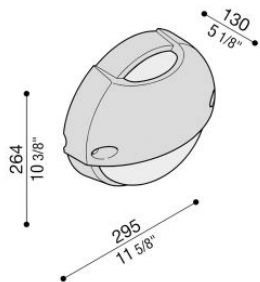

# Airy Plus Top Tonda 300

LB85421

**Lombardo.**

## Informazioni tecniche:

Installazione:	Parete, Palo Ø60
Finitura:	Bianco da stampaggio
Tipo di diffusore:	Policarbonato
Tipo lampada:	Lamp
CRI:	>80
Rischio fotobiologico:	RG0
Tipo di attacco lampadina:	E27
Lamp max:	1x75
CFL:	1x23
Classe di isolamento:	□ CL.II
Grado di protezione:	<b>IP 65</b>
Resistenza alla rottura:	<b>IK 10 20J xx9</b>
Marchi di Conformità:	<b>CE UK</b>

Base e diffusore in policarbonato, visiera in tecnopolimero. Lampade dim. max: E27 152 mm Ø 48 mm