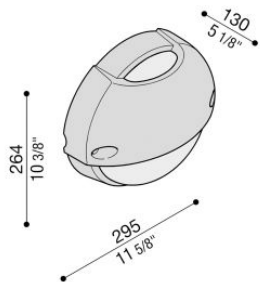

Airy Plus Top Tonda 300

LB85421

Lombardo.

Informazioni tecniche:

Installazione:	Parete, Palo Ø60
Finitura:	Bianco da stampaggio
Tipo di diffusore:	Policarbonato
Tipo lampada:	Lamp
CRI:	>80
Rischio fotobiologico:	RG0
Tipo di attacco lampadina:	E27
Lamp max:	1x75
CFL:	1x23
Classe di isolamento:	□ CL.II
Grado di protezione:	IP 65
Resistenza alla rottura:	IK 10 20J xx9
Marchi di Conformità:	CE UK EA

Base e diffusore in policarbonato, visiera in tecnopolimero. Lampade dim. max: E27 152 mm Ø 48 mm

Airy Plus Top Tonda 300

Lombardo.

LB85421