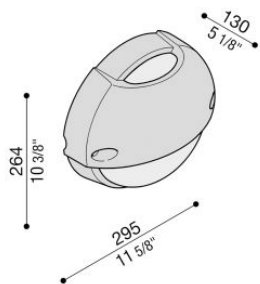

# Airy Plus Top Tonda 300

LB85322

**Lombardo.**

## Informazioni tecniche:

Installazione:	Parete, Palo Ø60
Finitura:	Nero da stampaggio
Tipo di diffusore:	Policarbonato
Tipo lampada:	Lamp
CRI:	>80
Rischio fotobiologico:	RG0
Tipo di attacco lampadina:	E27
Lamp max:	1x75
CFL:	1x23
Classe di isolamento:	□ CL.II
Grado di protezione:	<b>IP 65</b>
Resistenza alla rottura:	<b>IK 10 20J xx9</b>
Marchi di Conformità:	CE UK EAC

Base e diffusore in policarbonato, visiera in tecnopolimero. Lampade dim. max: E27 152 mm Ø 48 mm