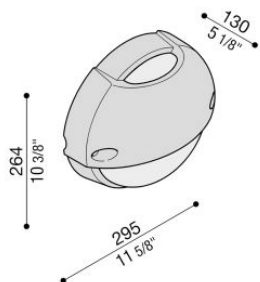

# Airy Plus Top Tonda 300

LB85321

**Lombardo.**

## Informazioni tecniche:

Installazione:	Parete, Palo Ø60
Finitura:	Bianco da stampaggio
Tipo di diffusore:	Policarbonato
Tipo lampada:	Lamp
CRI:	>80
Rischio fotobiologico:	RG0
Tipo di attacco lampadina:	E27
Lamp max:	1x75
CFL:	1x23
Classe di isolamento:	□ CL.II
Grado di protezione:	<b>IP 65</b>
Resistenza alla rottura:	<b>IK 10 20J xx9</b>
Marchi di Conformità:	CE UK EBC

Base e diffusore in policarbonato, visiera in tecnopolimero. Lampade dim. max: E27 152 mm Ø 48 mm