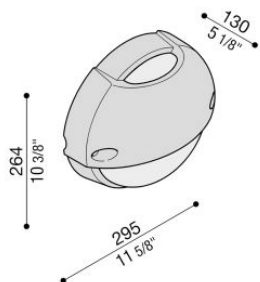

Airy Plus Top Tonda 300

LB85321

Lombardo.

Informazioni tecniche:

Installazione:	Parete, Palo Ø60
Finitura:	Bianco da stampaggio
Tipo di diffusore:	Policarbonato
Tipo lampada:	Lamp
CRI:	>80
Rischio fotobiologico:	RG0
Tipo di attacco lampadina:	E27
Lamp max:	1x75
CFL:	1x23
Classe di isolamento:	□ CL.II
Grado di protezione:	IP 65
Resistenza alla rottura:	IK 10 20J xx9
Marchi di Conformità:	CE UK EAC

Base e diffusore in policarbonato, visiera in tecnopolimero. Lampade dim. max: E27 152 mm Ø 48 mm

Airy Plus Top Tonda 300

LB85321

Lombardo.