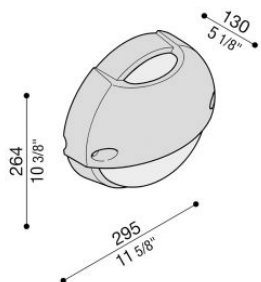

# Airy Plus Top Tonda 300

LB85321

**Lombardo.**

## Informazioni tecniche:

Installazione:	Parete, Palo Ø60
Finitura:	Bianco da stampaggio
Tipo di diffusore:	Policarbonato
Tipo lampada:	Lamp
CRI:	>80
Rischio fotobiologico:	RG0
Tipo di attacco lampadina:	E27
Lamp max:	1x75
CFL:	1x23
Classe di isolamento:	□ CL.II
Grado di protezione:	<b>IP 65</b>
Resistenza alla rottura:	<b>IK 10 20J xx9</b>
Marchi di Conformità:	CE UK EAC

Base e diffusore in policarbonato, visiera in tecnopolimero. Lampade dim. max: E27 152 mm Ø 48 mm