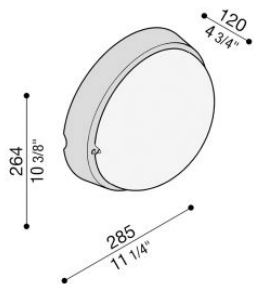

Airy Plus Tonda 300

LB85222

Lombardo.

Informazioni tecniche:

Installazione:	Parete, Soffitto, Palo Ø60
Finitura:	Nero da stampaggio
Tipo di diffusore:	Policarbonato
Tipo lampada:	Lamp
CRI:	>80
Rischio fotobiologico:	RG0
Tipo di attacco lampadina:	E27
Lamp max:	1x75
CFL:	1x23
Classe di isolamento:	□ CL.II
Grado di protezione:	IP 65
Resistenza alla rottura:	IK 10 20J xx9
Marchi di Conformità:	CE UK EA

Base e diffusore in policarbonato, anello in tecnopolimero. Lampade dim. max: E27 152 mm Ø 48 mm.

Airy Plus Tonda 300

LB85222

Lombardo.