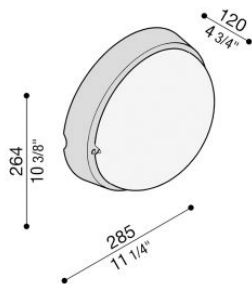

Airy Plus Tonda 300

LB85222

Lombardo.

Informazioni tecniche:

Installazione:	Parete, Soffitto, Palo Ø60
Finitura:	Nero da stampaggio
Tipo di diffusore:	Policarbonato
Tipo lampada:	Lamp
CRI:	>80
Rischio fotobiologico:	RG0
Tipo di attacco lampadina:	E27
Lamp max:	1x75
CFL:	1x23
Classe di isolamento:	□ CL.II
Grado di protezione:	IP 65
Resistenza alla rottura:	IK 10 20J xx9
Marchi di Conformità:	CE UK EA

Base e diffusore in policarbonato, anello in tecnopolimero. Lampade dim. max: E27 152 mm Ø 48 mm.

Airy Plus Tonda 300

LB85222

Lombardo.