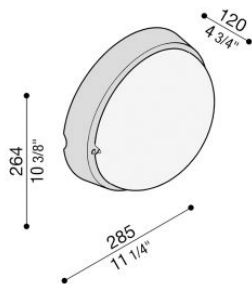

Airy Plus Tonda 300

LB85222

Lombardo.

Informazioni tecniche:

Installazione:	Parete, Soffitto, Palo Ø60
Finitura:	Nero da stampaggio
Tipo di diffusore:	Policarbonato
Tipo lampada:	Lamp
CRI:	>80
Rischio fotobiologico:	RG0
Tipo di attacco lampadina:	E27
Lamp max:	1x75
CFL:	1x23
Classe di isolamento:	□ CL.II
Grado di protezione:	IP 65
Resistenza alla rottura:	IK 10 20J xx9
Marchi di Conformità:	CE UK EAC

Base e diffusore in policarbonato, anello in tecnopolimero. Lampade dim. max: E27 152 mm Ø 48 mm.

Airy Plus Tonda 300

LB85222

Lombardo.