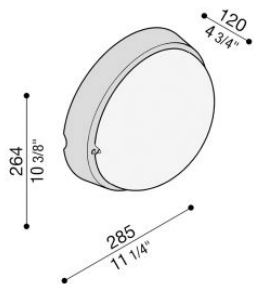

# Airy Plus Tonda 300

LB85221

**Lombardo.**

## Informazioni tecniche:

Installazione:	Parete, Soffitto, Palo Ø60
Finitura:	Bianco da stampaggio
Tipo di diffusore:	Policarbonato
Tipo lampada:	Lamp
CRI:	>80
Rischio fotobiologico:	RG0
Tipo di attacco lampadina:	E27
Lamp max:	1x75
CFL:	1x23
Classe di isolamento:	□ CL.II
Grado di protezione:	<b>IP 65</b>
Resistenza alla rottura:	<b>IK 10 20J xx9</b>
Marchi di Conformità:	<b>CE UK</b> <b>EA</b>

Base e diffusore in policarbonato, anello in tecnopolimero. Lampade dim. max: E27 152 mm Ø 48 mm.