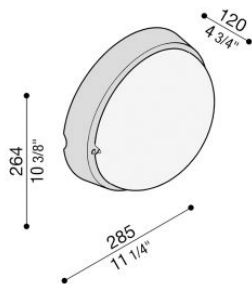

Airy Plus Tonda 300

LB85122

Lombardo.

Informazioni tecniche:

Installazione:	Parete, Soffitto, Palo Ø60
Finitura:	Nero da stampaggio
Tipo di diffusore:	Policarbonato
Tipo lampada:	Lamp
CRI:	>80
Rischio fotobiologico:	RG0
Tipo di attacco lampadina:	E27
Lamp max:	1x75
CFL:	1x23
Classe di isolamento:	□ CL.II
Grado di protezione:	IP 65
Resistenza alla rottura:	IK 10 20J xx9
Marchi di Conformità:	CE UK EAC

Base e diffusore in policarbonato, anello in tecnopolimero. Lampade dim. max: E27 152 mm Ø 48 mm.

Airy Plus Tonda 300

LB85122

Lombardo.