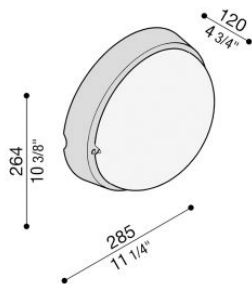

Airy Plus Tonda 300

LB85122

Lombardo.

Informazioni tecniche:

Installazione:	Parete, Soffitto, Palo Ø60
Finitura:	Nero da stampaggio
Tipo di diffusore:	Policarbonato
Tipo lampada:	Lamp
CRI:	>80
Rischio fotobiologico:	RG0
Tipo di attacco lampadina:	E27
Lamp max:	1x75
CFL:	1x23
Classe di isolamento:	□ CL.II
Grado di protezione:	IP 65
Resistenza alla rottura:	IK 10 20J xx9
Marchi di Conformità:	CE UK CB

Base e diffusore in policarbonato, anello in tecnopolimero. Lampade dim. max: E27 152 mm Ø 48 mm.

Airy Plus Tonda 300

LB85122

Lombardo.