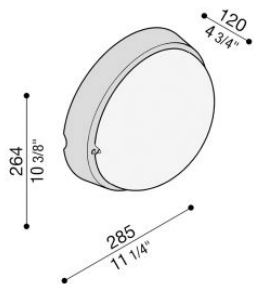

Airy Plus Tonda 300

LB85122

Lombardo.

Informazioni tecniche:

Installazione:	Parete, Soffitto, Palo Ø60
Finitura:	Nero da stampaggio
Tipo di diffusore:	Policarbonato
Tipo lampada:	Lamp
CRI:	>80
Rischio fotobiologico:	RG0
Tipo di attacco lampadina:	E27
Lamp max:	1x75
CFL:	1x23
Classe di isolamento:	□ CL.II
Grado di protezione:	IP 65
Resistenza alla rottura:	IK 10 20J xx9
Marchi di Conformità:	CE UK CB

Base e diffusore in policarbonato, anello in tecnopolimero. Lampade dim. max: E27 152 mm Ø 48 mm.

Airy Plus Tonda 300

LB85122

Lombardo.