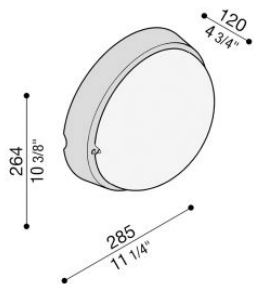

Airy Plus Tonda 300

LB85121

Lombardo.

Informazioni tecniche:

Installazione:	Parete, Soffitto, Palo Ø60
Finitura:	Bianco da stampaggio
Tipo di diffusore:	Policarbonato
Tipo lampada:	Lamp
CRI:	>80
Rischio fotobiologico:	RG0
Tipo di attacco lampadina:	E27
Lamp max:	1x75
CFL:	1x23
Classe di isolamento:	□ CL.II
Grado di protezione:	IP 65
Resistenza alla rottura:	IK 10 20J xx9
Marchi di Conformità:	CE UK EA

Base e diffusore in policarbonato, anello in tecnopolimero. Lampade dim. max: E27 152 mm Ø 48 mm.

Airy Plus Tonda 300

LB85121

Lombardo.