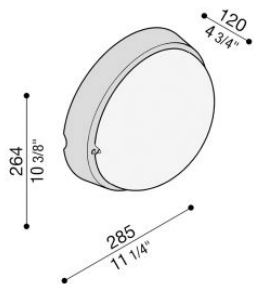

Airy Plus Tonda 300

LB85121

Lombardo.

Informazioni tecniche:

Installazione:	Parete, Soffitto, Palo Ø60
Finitura:	Bianco da stampaggio
Tipo di diffusore:	Policarbonato
Tipo lampada:	Lamp
CRI:	>80
Rischio fotobiologico:	RG0
Tipo di attacco lampadina:	E27
Lamp max:	1x75
CFL:	1x23
Classe di isolamento:	□ CL.II
Grado di protezione:	IP 65
Resistenza alla rottura:	IK 10 20J xx9
Marchi di Conformità:	CE UK EAC

Base e diffusore in policarbonato, anello in tecnopolimero. Lampade dim. max: E27 152 mm Ø 48 mm.

Airy Plus Tonda 300

LB85121

Lombardo.