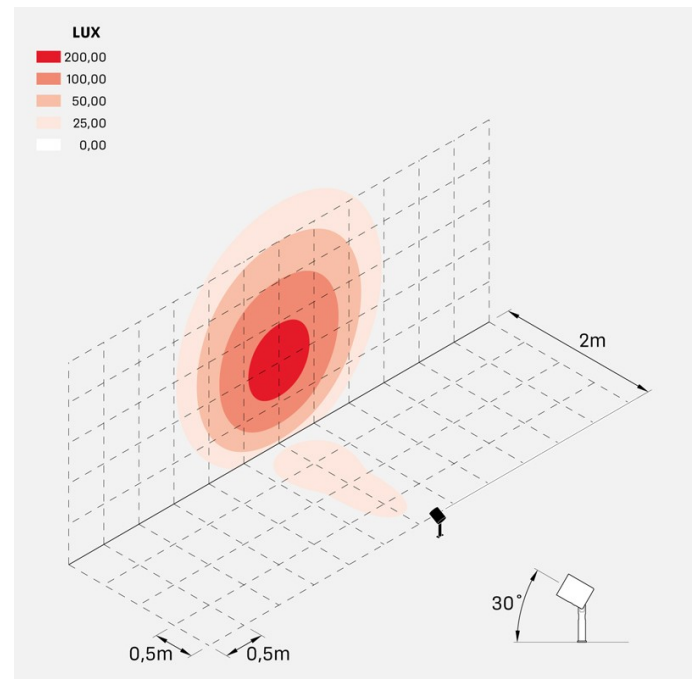

### Informazioni tecniche:

Installazione:	Terra
Materiale Corpo:	Alluminio
Finitura:	Alluminio Anodizzato Nero
Trattamento:	Anodizzazione
Tipo di diffusore:	Vetro serigrafato
Inclinazione ottica:	40°
Tipo lampada:	LED
Classe energetica:	E
Temperatura colore:	3000K
CRI:	>80
LB Factor:	LM80B20 - 50.000h
Rischio fotobiologico:	RG0
Potenza assorbita Watt:	20
Lumen:	2200
Real Lumen:	1020
Alimentazione:	☑ integrata
LED:	AC DIRECT
Versione con:	🍯 HONEYCOMB
Classe di isolamento:	⊕ CL.I
Grado di protezione:	<b>IP 66</b>
Resistenza alla rottura:	<b>IK 07 2J xx5</b>
Marchi di Conformità:	CE UK
Dimmerazione	Taglio di fase

## Simulazioni illuminotecniche:

ago\_plus\_garden\_honeycomb\_optic\_S

ago\_plus\_garden\_honeycomb\_optic\_M

ago\_plus\_garden\_honeycomb\_optic\_L

LL12661BM3

## Curva fotometrica: