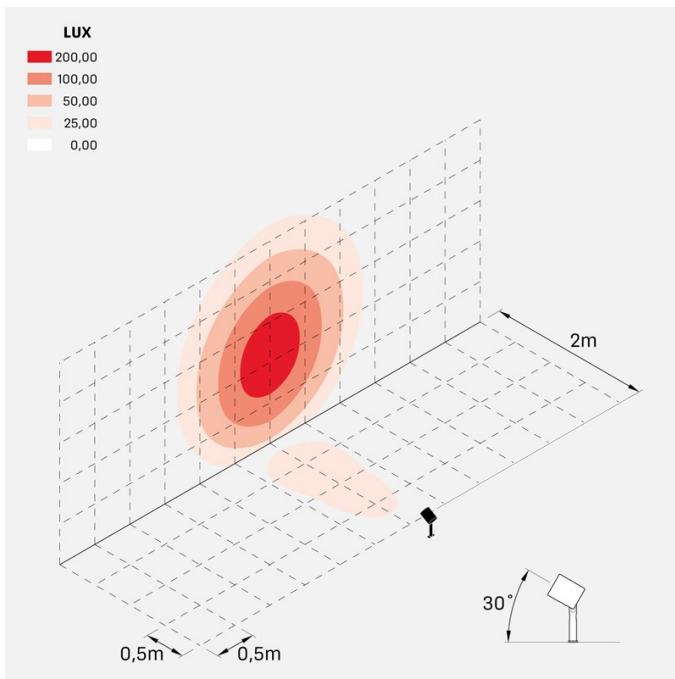

LL12661BM3

Simulazioni illuminotecniche:

ago_plus_garden_honeycomb_optic_S