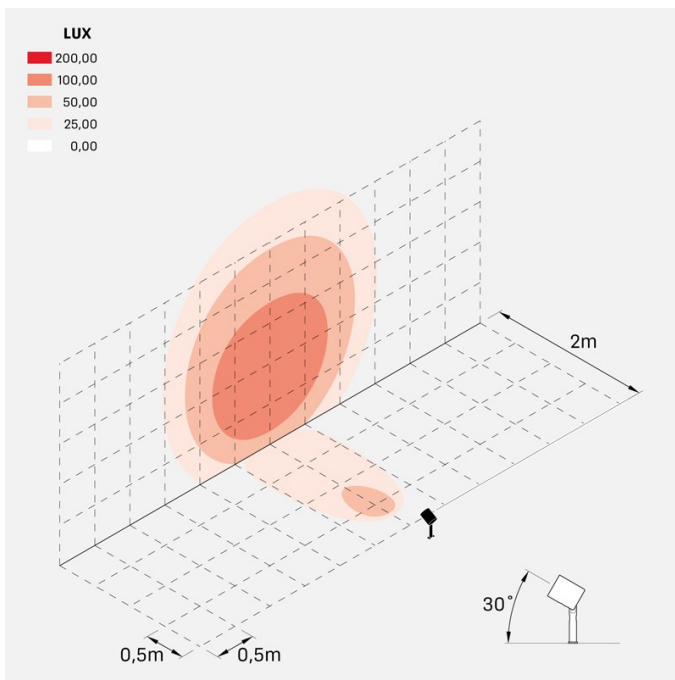

### Informazioni tecniche:

Installazione:	Terra
Materiale Corpo:	Alluminio
Finitura:	Alluminio Anodizzato Nero
Trattamento:	Anodizzazione
Tipo di diffusore:	Vetro serigrafato
Inclinazione ottica:	40°
Tipo lampada:	LED
Classe energetica:	E
Temperatura colore:	3000K
CRI:	>80
LB Factor:	LM80B20 - 50.000h
Rischio fotobiologico:	RG0
Potenza assorbita Watt:	20
Lumen:	2200
Real Lumen:	1020
Alimentazione:	☑ integrata
LED:	AC DIRECT
Versione con:	🍯 HONEYCOMB
Classe di isolamento:	⊕ CL.I
Grado di protezione:	<b>IP 66</b>
Resistenza alla rottura:	<b>IK 07 2J xx5</b>
Marchi di Conformità:	CE UK
Dimmerazione	Taglio di fase

## Simulazioni illuminotecniche:

ago\_plus\_garden\_honeycomb\_optic\_S

ago\_plus\_garden\_honeycomb\_optic\_M

ago\_plus\_garden\_honeycomb\_optic\_L

LL12661BM3

## Curva fotometrica: