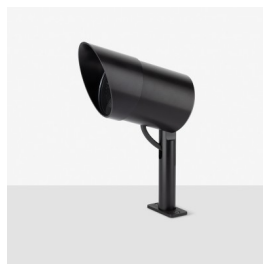

Immagini di montaggio: