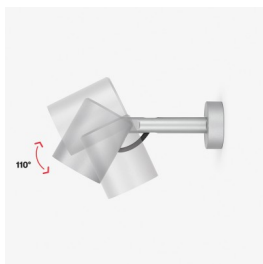

Immagini di montaggio: