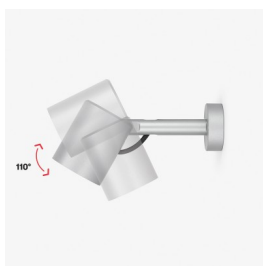

Informazioni tecniche:

Installazione:	Terra
Materiale Corpo:	Alluminio
Finitura:	Alluminio Anodizzato Nero
Trattamento:	Anodizzazione
Tipo di diffusore:	Vetro serigrafato
Inclinazione ottica:	60°
Tipo lampada:	LED
Classe energetica:	E
Temperatura colore:	3000K
CRI:	>80
LB Factor:	LM80B20 - 50.000h
Rischio fotobiologico:	RG0
Potenza assorbita Watt:	20
Lumen:	2200
Real Lumen:	1560
Alimentazione:	☑ integrata
LED:	AC DIRECT
Classe di isolamento:	⊕ CL.I
Grado di protezione:	IP 66
Resistenza alla rottura:	IK 07 2J xx5
Marchi di Conformità:	CE UK
Dimmerazione:	Taglio di fase

Versione Honeycomb non disponibile con ottica D. Cavo versione AC-Direct: 1m H05RN-F 3x1. Cavo versione 24V: 1mt H05RN-F 2x0.75.

Ago Plus Garden

Lombardo.

LL12660BL3

Immagine di montaggio:

LL12660BL3

Simulazioni illuminotecniche:

ago_plus_garden_optic_S

ago_plus_garden_optic_M

ago_plus_garden_optic_L

ago_plus_garden_optic_D

Curva fotometrica: