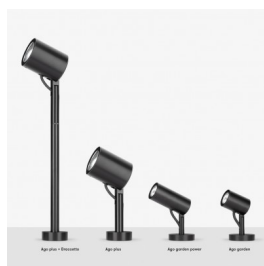

Informazioni tecniche:

Installazione:	Terra
Materiale Corpo:	Alluminio
Finitura:	Alluminio Anodizzato Nero
Trattamento:	Anodizzazione
Tipo di diffusore:	Vetro serigrafato
Inclinazione ottica:	60°
Tipo lampada:	LED
Classe energetica:	E
Temperatura colore:	3000K
CRI:	>80
LB Factor:	LM80B20 - 50.000h
Rischio fotobiologico:	RG0
Potenza assorbita Watt:	20
Lumen:	2200
Real Lumen:	1560
Alimentazione:	☑ integrata
LED:	AC DIRECT
Classe di isolamento:	⊕ CL.I
Grado di protezione:	IP 66
Resistenza alla rottura:	IK 07 2J xx5
Marchi di Conformità:	CE UK
Dimmerazione:	Taglio di fase

Versione Honeycomb non disponibile con ottica D. Cavo versione AC-Direct: 1m H05RN-F 3x1. Cavo versione 24V: 1mt H05RN-F 2x0.75.

Ago Plus Garden

Lombardo.

LL12660BL3

Immagine di montaggio:

LL12660BL3

Simulazioni illuminotecniche:

ago_plus_garden_optic_S

ago_plus_garden_optic_M

ago_plus_garden_optic_L

ago_plus_garden_optic_D

Curva fotometrica: