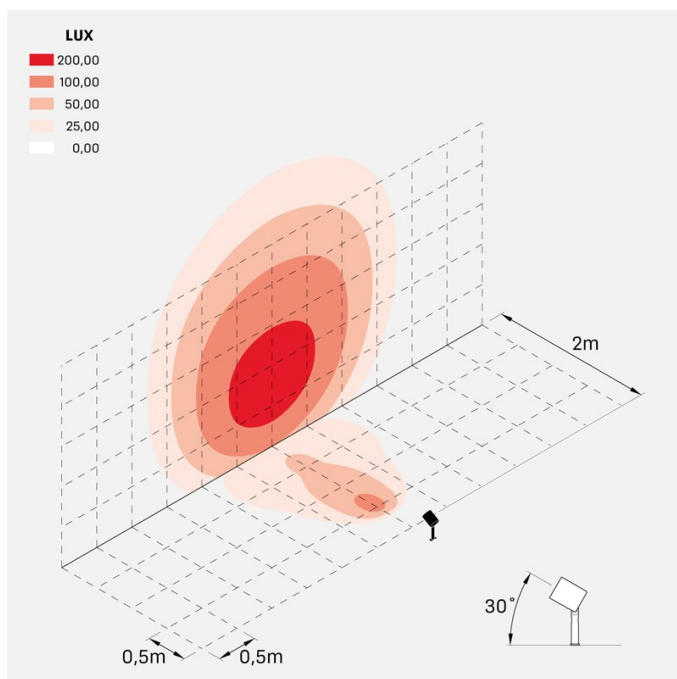

Informazioni tecniche:

Installazione:	Terra
Materiale Corpo:	Alluminio
Finitura:	Alluminio Anodizzato Nero
Trattamento:	Anodizzazione
Tipo di diffusore:	Vetro serigrafato
Inclinazione ottica:	60°
Tipo lampada:	LED
Classe energetica:	E
Temperatura colore:	3000K
CRI:	>80
LB Factor:	LM80B20 - 50.000h
Rischio fotobiologico:	RG0
Potenza assorbita Watt:	20
Lumen:	2200
Real Lumen:	1560
Alimentazione:	☑ integrata
LED:	AC DIRECT
Classe di isolamento:	⊕ CL.I
Grado di protezione:	IP 66
Resistenza alla rottura:	IK 07 2J xx5
Marchi di Conformità:	CE UK
Dimmerazione:	Taglio di fase

Versione Honeycomb non disponibile con ottica D. Cavo versione AC-Direct: 1m H05RN-F 3x1. Cavo versione 24V: 1mt H05RN-F 2x0.75.

Ago Plus Garden

Lombardo.

LL12660BL3

Immagine di montaggio:

LL12660BL3

Simulazioni illuminotecniche:

ago_plus_garden_optic_S

ago_plus_garden_optic_M

ago_plus_garden_optic_L

ago_plus_garden_optic_D

Curva fotometrica: