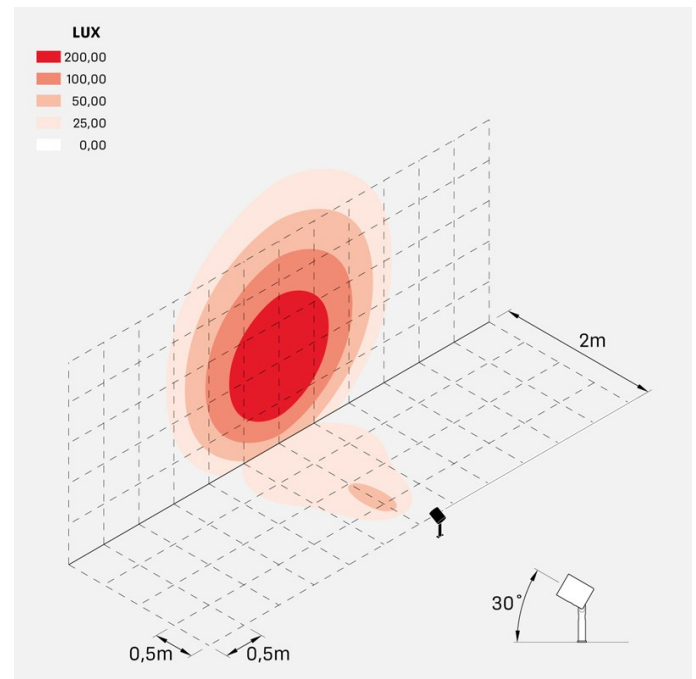

Informazioni tecniche:

Installazione:	Terra
Materiale Corpo:	Alluminio
Finitura:	Alluminio Anodizzato Nero
Trattamento:	Anodizzazione
Tipo di diffusore:	Vetro serigrafato
Inclinazione ottica:	60°
Tipo lampada:	LED
Classe energetica:	E
Temperatura colore:	3000K
CRI:	>80
LB Factor:	LM80B20 - 50.000h
Rischio fotobiologico:	RG0
Potenza assorbita Watt:	20
Lumen:	2200
Real Lumen:	1560
Alimentazione:	☑ integrata
LED:	AC DIRECT
Classe di isolamento:	⊕ CL.I
Grado di protezione:	IP 66
Resistenza alla rottura:	IK 07 2J xx5
Marchi di Conformità:	CE UK
Dimmerazione:	Taglio di fase

Versione Honeycomb non disponibile con ottica D. Cavo versione AC-Direct: 1m H05RN-F 3x1. Cavo versione 24V: 1mt H05RN-F 2x0.75.

Ago Plus Garden

Lombardo.

LL12660BL3

Immagine di montaggio:

LL12660BL3

Simulazioni illuminotecniche:

ago_plus_garden_optic_S

ago_plus_garden_optic_M

ago_plus_garden_optic_L

ago_plus_garden_optic_D

Curva fotometrica: