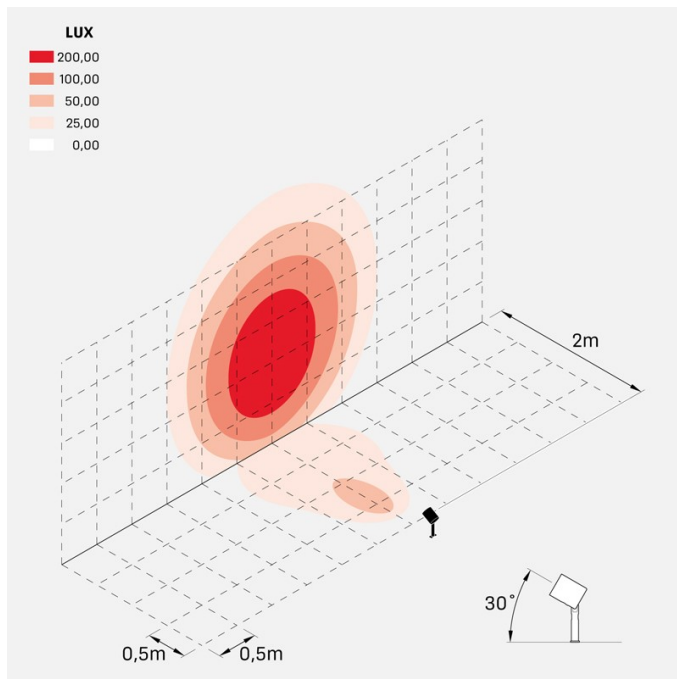

Informazioni tecniche:

Installazione:	Terra
Materiale Corpo:	Alluminio
Finitura:	Alluminio Anodizzato Nero
Trattamento:	Anodizzazione
Tipo di diffusore:	Vetro serigrafato
Inclinazione ottica:	60°
Tipo lampada:	LED
Classe energetica:	E
Temperatura colore:	3000K
CRI:	>80
LB Factor:	LM80B20 - 50.000h
Rischio fotobiologico:	RG0
Potenza assorbita Watt:	20
Lumen:	2200
Real Lumen:	1560
Alimentazione:	☑ integrata
LED:	AC DIRECT
Classe di isolamento:	⊕ CL.I
Grado di protezione:	IP 66
Resistenza alla rottura:	IK 07 2J xx5
Marchi di Conformità:	CE UK
Dimmerazione:	Taglio di fase

Versione Honeycomb non disponibile con ottica D. Cavo versione AC-Direct: 1m H05RN-F 3x1. Cavo versione 24V: 1mt H05RN-F 2x0.75.

Ago Plus Garden

Lombardo.

LL12660BL3

Immagine di montaggio:

LL12660BL3

Simulazioni illuminotecniche:

ago_plus_garden_optic_S

ago_plus_garden_optic_M

ago_plus_garden_optic_L

ago_plus_garden_optic_D

Curva fotometrica: