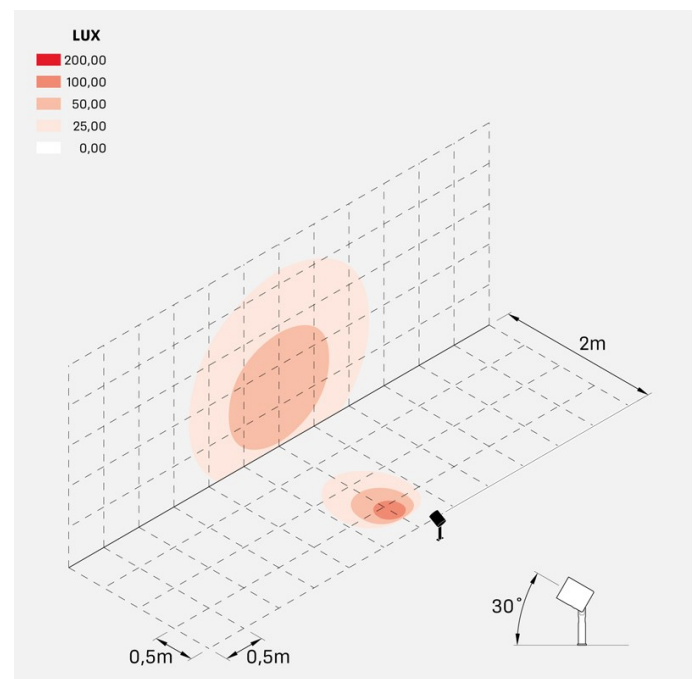

Informazioni tecniche:

Installazione:	Terra
Materiale Corpo:	Alluminio
Finitura:	Alluminio Anodizzato Nero
Trattamento:	Anodizzazione
Tipo di diffusore:	Vetro serigrafato
Inclinazione ottica:	60°
Tipo lampada:	LED
Classe energetica:	E
Temperatura colore:	3000K
CRI:	>80
LB Factor:	LM80B20 - 50.000h
Rischio fotobiologico:	RG0
Potenza assorbita Watt:	20
Lumen:	2200
Real Lumen:	1560
Alimentazione:	☑ integrata
LED:	AC DIRECT
Classe di isolamento:	⊕ CL.I
Grado di protezione:	IP 66
Resistenza alla rottura:	IK 07 2J xx5
Marchi di Conformità:	CE UK
Dimmerazione:	Taglio di fase

Versione Honeycomb non disponibile con ottica D. Cavo versione AC-Direct: 1m H05RN-F 3x1. Cavo versione 24V: 1mt H05RN-F 2x0.75.

Ago Plus Garden

Lombardo.

LL12660BL3

Immagine di montaggio:

LL12660BL3

Simulazioni illuminotecniche:

ago_plus_garden_optic_S

ago_plus_garden_optic_M

ago_plus_garden_optic_L

ago_plus_garden_optic_D

Curva fotometrica: