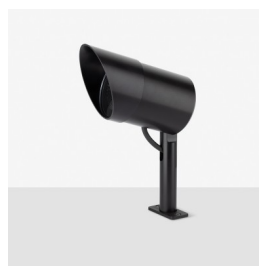

Informazioni tecniche:

Installazione:	Terra
Materiale Corpo:	Alluminio
Finitura:	Alluminio Anodizzato Nero
Trattamento:	Anodizzazione
Tipo di diffusore:	Vetro serigrafato
Inclinazione ottica:	60°
Tipo lampada:	LED
Classe energetica:	E
Temperatura colore:	3000K
CRI:	>80
LB Factor:	LM80B20 - 50.000h
Rischio fotobiologico:	RG0
Potenza assorbita Watt:	20
Lumen:	2200
Real Lumen:	1560
Alimentazione:	☑ integrata
LED:	AC DIRECT
Classe di isolamento:	⊕ CL.I
Grado di protezione:	IP 66
Resistenza alla rottura:	IK 07 2J xx5
Marchi di Conformità:	CE UK
Dimmerazione:	Taglio di fase

Versione Honeycomb non disponibile con ottica D. Cavo versione AC-Direct: 1m H05RN-F 3x1. Cavo versione 24V: 1mt H05RN-F 2x0.75.

Ago Plus Garden

Lombardo.

LL12660BL3

Immagine di montaggio:

LL12660BL3

Simulazioni illuminotecniche:

ago_plus_garden_optic_S

ago_plus_garden_optic_M

ago_plus_garden_optic_L

ago_plus_garden_optic_D

Curva fotometrica: