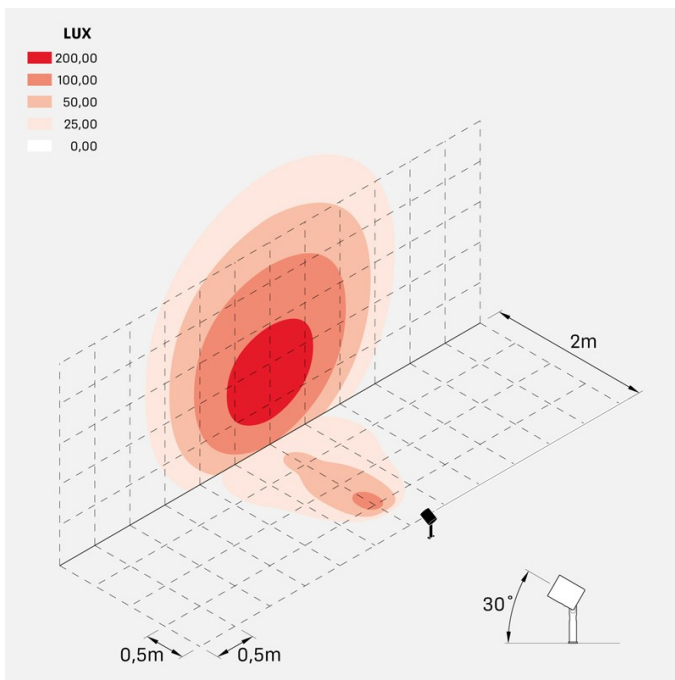

### Informazioni tecniche:

Installazione:	Terra
Materiale Corpo:	Alluminio
Finitura:	Alluminio Anodizzato Nero
Trattamento:	Anodizzazione
Tipo di diffusore:	Vetro serigrafato
Inclinazione ottica:	Diff.
Tipo lampada:	LED
Classe energetica:	E
Temperatura colore:	4000K
CRI:	>80
LB Factor:	LM80B20 - 50.000h
Rischio fotobiologico:	RG0
Potenza assorbita Watt:	20
Lumen:	2200
Real Lumen:	1560
Alimentazione:	☑ integrata
LED:	AC DIRECT
Classe di isolamento:	⊕ CL.I
Grado di protezione:	<b>IP 66</b>
Resistenza alla rottura:	<b>IK 07 2J xx5</b>
Marchi di Conformità:	CE UK
Dimmerazione:	Taglio di fase

## Simulazioni illuminotecniche:

ago\_plus\_garden\_optic\_S

ago\_plus\_garden\_optic\_M

ago\_plus\_garden\_optic\_L

ago\_plus\_garden\_optic\_D

### Curva fotometrica: