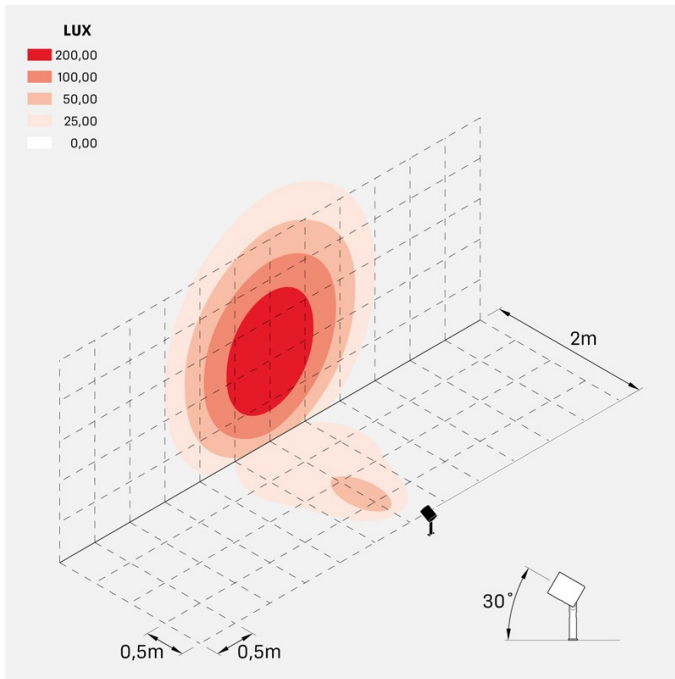

LL12660BDN

Simulazioni illuminotecniche:

ago_plus_garden_optic_S