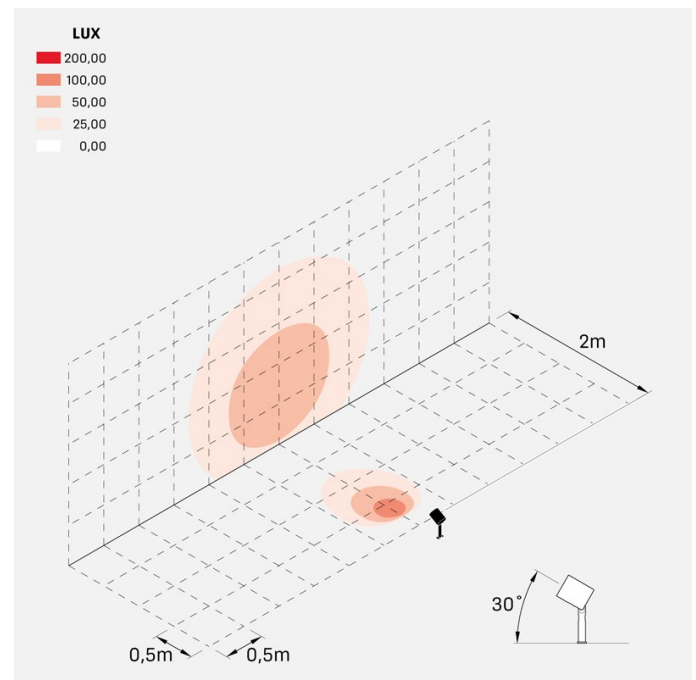

### Informazioni tecniche:

Installazione:	Terra
Materiale Corpo:	Alluminio
Finitura:	Alluminio Anodizzato Nero
Trattamento:	Anodizzazione
Tipo di diffusore:	Vetro serigrafato
Inclinazione ottica:	Diff.
Tipo lampada:	LED
Classe energetica:	E
Temperatura colore:	4000K
CRI:	>80
LB Factor:	LM80B20 - 50.000h
Rischio fotobiologico:	RG0
Potenza assorbita Watt:	20
Lumen:	2200
Real Lumen:	1560
Alimentazione:	☑ integrata
LED:	AC DIRECT
Classe di isolamento:	⊕ CL.I
Grado di protezione:	<b>IP 66</b>
Resistenza alla rottura:	<b>IK 07 2J xx5</b>
Marchi di Conformità:	CE UK
Dimmerazione:	Taglio di fase

## Simulazioni illuminotecniche:

ago\_plus\_garden\_optic\_S

ago\_plus\_garden\_optic\_M

ago\_plus\_garden\_optic\_L

ago\_plus\_garden\_optic\_D

### Curva fotometrica: