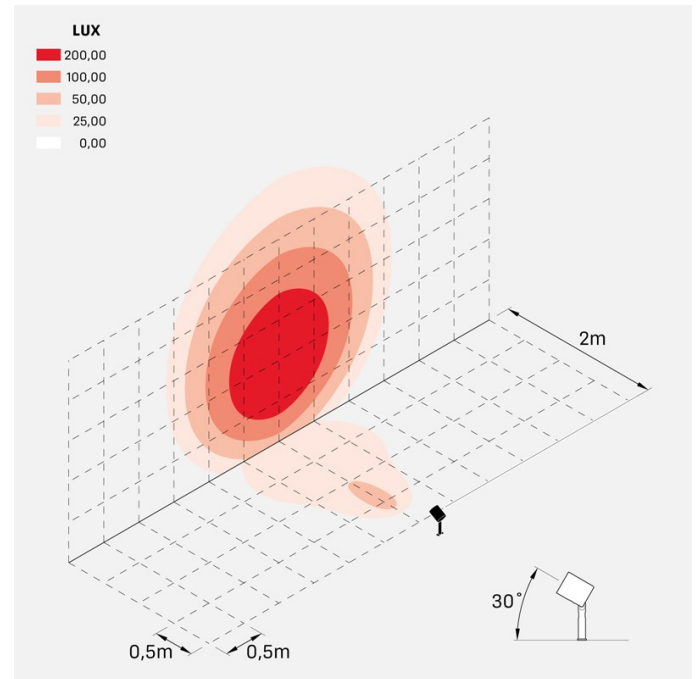

### Informazioni tecniche:

Installazione:	Terra
Materiale Corpo:	Alluminio
Finitura:	Alluminio Anodizzato Nero
Trattamento:	Anodizzazione
Tipo di diffusore:	Vetro serigrafato
Inclinazione ottica:	Diff.
Tipo lampada:	LED
Classe energetica:	E
Temperatura colore:	4000K
CRI:	>80
LB Factor:	LM80B20 - 50.000h
Rischio fotobiologico:	RG0
Potenza assorbita Watt:	20
Lumen:	2200
Real Lumen:	1560
Alimentazione:	☑ integrata
LED:	AC DIRECT
Classe di isolamento:	⊕ CL.I
Grado di protezione:	<b>IP 66</b>
Resistenza alla rottura:	<b>IK 07 2J xx5</b>
Marchi di Conformità:	CE UK
Dimmerazione:	Taglio di fase

## Simulazioni illuminotecniche:

ago\_plus\_garden\_optic\_S

ago\_plus\_garden\_optic\_M

ago\_plus\_garden\_optic\_L

ago\_plus\_garden\_optic\_D

### Curva fotometrica: