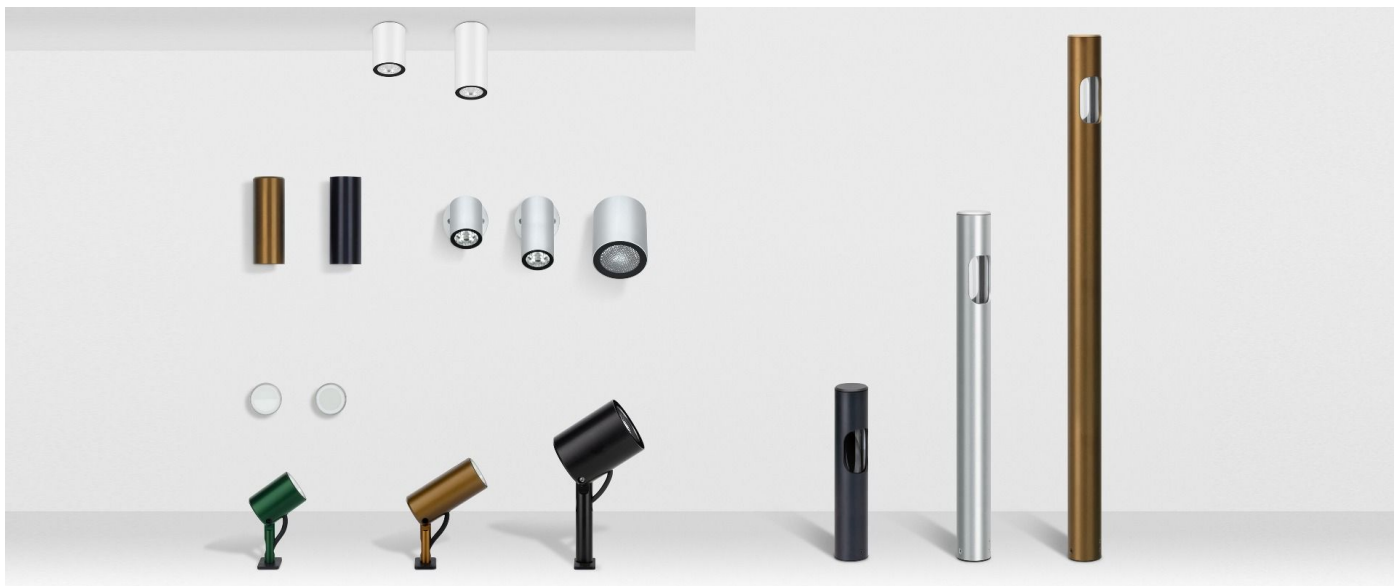

# Ago Garden Power

LT126101S2

Lombardo.

LT126101S2

## Simulazioni illuminotecniche:

ago\_garden\_power\_optic\_s