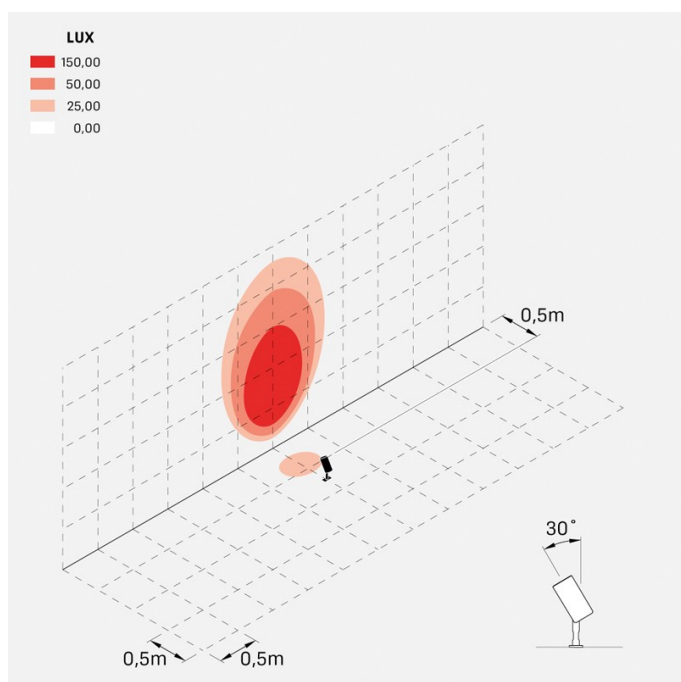

# Ago Garden Power

LT126101S2

Lombardo.

LT126101S2

## Simulazioni illuminotecniche:

ago\_garden\_power\_optic\_s