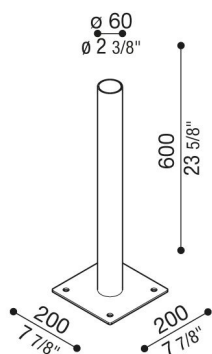

# Staffa Palo Flag

LB1400040

**Lombardo.**

## Generalità

Produttore: Lombardo S.r.l.  
Codice: LB1400040  
Pezzi per confezione: