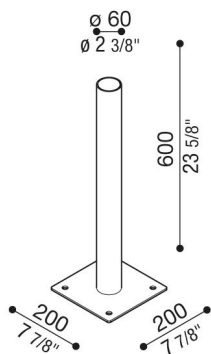

# Staffa Palo Flag

LB1400040

**Lombardo.**