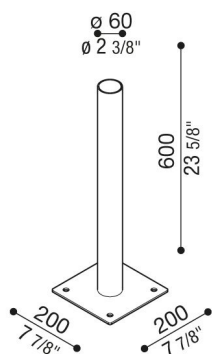

Staffa Palo Flag

LB1400040

Lombardo.

Generalità

Produttore: Lombardo S.r.l.
Codice: LB1400040
Pezzi per confezione:

Caratteristiche

Prodotti associati: Flag 200, Flag 330, Flag 430

Marchi di Conformità: 

Descrizione del prodotto:

Staffa per il fissaggio del Palo Flag fuori terra.