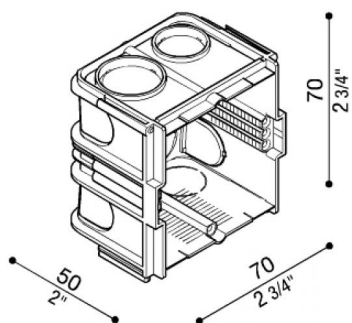

# Scatola incasso standard 502

LB1250001

**Lombardo.**

## Generalità

Produttore: Lombardo S.r.l.  
Codice: LB1250001  
Pezzi per confezione: 1

## Caratteristiche

Prodotti associati: Pin T, Pin T Asimmetrico, Pin Q, Pin Q Asimmetrico, Tape 80, Tape 140, Tape 220, Tegolo, Tegolo U&D

Marchi di Conformità: 