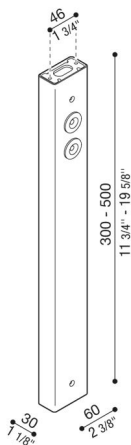

# Sbraccio Delta 0

LB154005K

**Lombardo.**

## Generalità

Produttore: Lombardo S.r.l.  
Codice: LB154005K  
Pezzi per confezione:

## Caratteristiche

Prodotti associati: Delta 0 Soft, Delta 0 Arc,  
Delta 0 Simmetrico,  
Delta 0 Asimmetrico

Marchi di Conformità: 