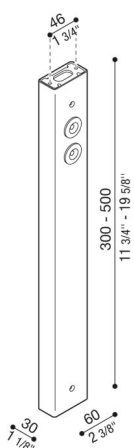

Sbraccio Delta 0

LB154005K

Lombardo.

Generalità

Produttore: Lombardo S.r.l.
Codice: LB154005K
Pezzi per confezione:

Caratteristiche

Prodotti associati: Delta 0 Soft, Delta 0 Arc,
Delta 0 Simmetrico,
Delta 0 Asimmetrico