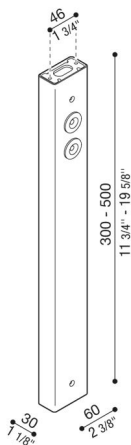

Sbraccio Delta 0

LB154005K

Lombardo.

Generalità

Produttore: Lombardo S.r.l.
Codice: LB154005K
Pezzi per confezione:

Caratteristiche

Prodotti associati: Delta 0 Soft, Delta 0 Arc,
Delta 0 Simmetrico,
Delta 0 Asimmetrico