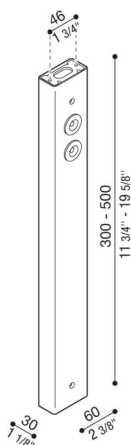

# Sbraccio Delta 0

LB154005B

**Lombardo.**

## Generalità

Produttore: Lombardo S.r.l.  
Codice: LB154005B  
Pezzi per confezione:

## Caratteristiche

Prodotti associati: Delta 0 Soft, Delta 0 Arc,  
Delta 0 Simmetrico,  
Delta 0 Asimmetrico

Marchi di Conformità: 