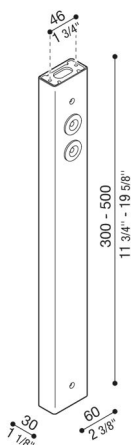

Sbraccio Delta 0

LB154005B

Lombardo.

Generalità

Produttore: Lombardo S.r.l.
Codice: LB154005B
Pezzi per confezione:

Caratteristiche

Prodotti associati: Delta 0 Soft, Delta 0 Arc,
Delta 0 Simmetrico,
Delta 0 Asimmetrico