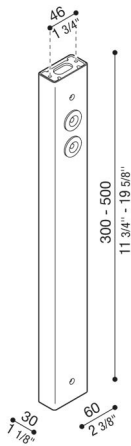

Sbraccio Delta 0

LB154004W

Lombardo.

Generalità

Produttore: Lombardo S.r.l.
Codice: LB154004W
Pezzi per confezione:

Caratteristiche

Prodotti associati: Delta 0 Soft, Delta 0 Arc,
Delta 0 Simmetrico,
Delta 0 Asimmetrico