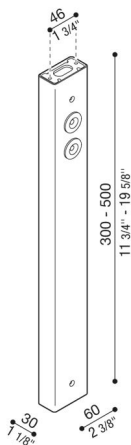

Sbraccio Delta 0

LB154004K

Lombardo.

Generalità

Produttore: Lombardo S.r.l.
Codice: LB154004K
Pezzi per confezione:

Caratteristiche

Prodotti associati: Delta 0 Soft, Delta 0 Arc,
Delta 0 Simmetrico,
Delta 0 Asimmetrico