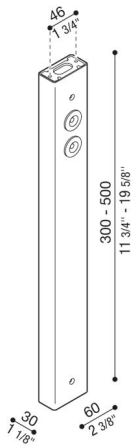

Sbraccio Delta 0

LB154004K

Lombardo.

Generalità

Produttore: Lombardo S.r.l.
Codice: LB154004K
Pezzi per confezione:

Caratteristiche

Prodotti associati: Delta 0 Soft, Delta 0 Arc,
Delta 0 Simmetrico,
Delta 0 Asimmetrico