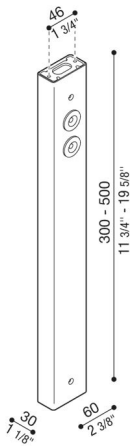

Sbraccio Delta 0

LB154004B

Lombardo.

Generalità

Produttore: Lombardo S.r.l.
Codice: LB154004B
Pezzi per confezione:

Caratteristiche

Prodotti associati: Delta 0 Soft, Delta 0 Arc,
Delta 0 Simmetrico,
Delta 0 Asimmetrico