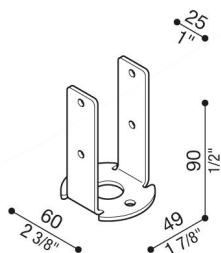

Piastra base a scomparsa – palo Still

Lombardo.

LB1130006

Generalità

Produttore:	Lombardo S.r.l.
Codice:	LB1130006
Pezzi per confezione:	1

Caratteristiche

Prodotti associati:	Lula UP, Trend 110, Lula, Trend U&D 60 Doppio Blade, Trend 60, Trend 60 Blade, Airy Plus Ovale 300, Line 220, Line 220 Zero, Line 330, Airy ovale 300, Airy Tonda 300, Airy Plus Tonda 300, Line Down, Line, Airy Plus Top Ovale 300, Airy Plus Top Tonda 300, Airy Top Ovale 300, Airy Top Tonda 300, Green
---------------------	--

Marchi di Conformità: 

Descrizione del prodotto:

Soluzione alternativa al tradizionale interrimento o al basamento palo still mediante staffa di fissaggio a scomparsa. Consiste nell'inserire il palo still sulla staffa preforata da 3mm, realizzata in ferro zincato a caldo per immersione. Accessorio non idoneo per pali still superiori a h. 1500.