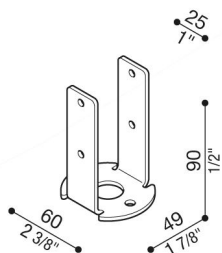

LB1130006

Generalità

Produttore:	Lombardo S.r.l.
Codice:	LB1130006
Pezzi per confezione:	1

Caratteristiche

Prodotti associati:	Trend 110, Lula, Lula UP, Trend 60 Blade, Trend 60, Trend U&D 60 Doppio Blade, Airy Plus Ovale 300, Line 220, Airy ovale 300, Line 220 Zero, Line 330, Airy Plus Tonda 300, Airy Tonda 300, Green, Airy Plus Top Ovale 300, Airy Plus Top Tonda 300, Airy Top Ovale 300, Airy Top Tonda 300, Line Down, Line
---------------------	--

Marchi di Conformità: 

Descrizione del prodotto:

Soluzione alternativa al tradizionale interrimento o al basamento palo still mediante staffa di fissaggio a scomparsa. Consiste nell'inserire il palo still sulla staffa preforata da 3mm, realizzata in ferro zincato a caldo per immersione. Accessorio non idoneo per pali still superiori a h. 1500.