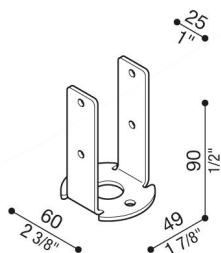

LB1130006

## Generalità

Produttore:	Lombardo S.r.l.
Codice:	LB1130006
Pezzi per confezione:	1

## Caratteristiche

Prodotti associati:	Trend 110, Lula, Lula UP, Trend 60 Blade, Trend 60, Trend U&D 60 Doppio Blade, Airy Plus Ovale 300, Line 220, Airy ovale 300, Line 220 Zero, Line 330, Airy Plus Tonda 300, Airy Tonda 300, Green, Airy Plus Top Ovale 300, Airy Plus Top Tonda 300, Airy Top Ovale 300, Airy Top Tonda 300, Line Down, Line
---------------------	--

## Descrizione del prodotto:

Soluzione alternativa al tradizionale interrimento o al basamento palo still mediante staffa di fissaggio a scomparsa. Consiste nell'inserire il palo still sulla staffa preforata da 3mm, realizzata in ferro zincato a caldo per immersione. Accessorio non idoneo per pali still superiori a h. 1500.