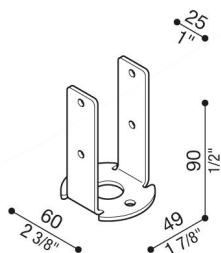

LB1130006

Generalità

Produttore:	Lombardo S.r.l.
Codice:	LB1130006
Pezzi per confezione:	1

Caratteristiche

Prodotti associati:	Trend 110, Lula, Lula UP, Trend 60 Blade, Trend 60, Trend U&D 60 Doppio Blade, Airy Plus Ovale 300, Line 220, Airy ovale 300, Line 220 Zero, Line 330, Airy Plus Tonda 300, Airy Tonda 300, Green, Airy Plus Top Ovale 300, Airy Plus Top Tonda 300, Airy Top Ovale 300, Airy Top Tonda 300, Line Down, Line
---------------------	--

Marchi di Conformità: 

Descrizione del prodotto:

Soluzione alternativa al tradizionale interrimento o al basamento palo still mediante staffa di fissaggio a scomparsa. Consiste nell'inserire il palo still sulla staffa preforata da 3mm, realizzata in ferro zincato a caldo per immersione. Accessorio non idoneo per pali still superiori a h. 1500.