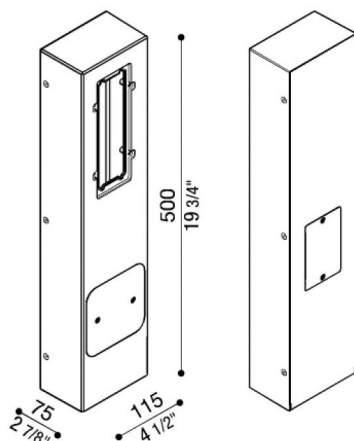

Generalità

Produttore:	Lombardo S.r.l.
Codice:	LB1165K
Pezzi per confezione:	1

Caratteristiche

Prodotti associati:	Stile Next 503, Stile Next 506L, Stile Next 506L Asimmetrico, Stile Next 503 Asimmetrico
---------------------	--

Marchi di Conformità: 

Descrizione del prodotto:

Palo multifunzionale in tecnopolimero completo di coperchi amovibili (da asportare nel caso si applichino apparecchi) e relativa bulloneria. Obbligatoria l'installazione del modello 506-L, non compreso. Predisposto per accogliere anche un coperchio per presa elettrica della Bticino mod. IDROBOX LUNA IP55 - Cod. 24602L.