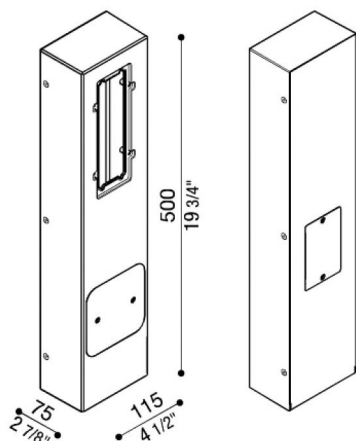

Generalità

Produttore:	Lombardo S.r.l.
Codice:	LB1165K
Pezzi per confezione:	1

Caratteristiche

Prodotti associati:	Stile Next 503, Stile Next 506L, Stile Next 506L Asimmetrico, Stile Next 503 Asimmetrico
---------------------	------------------------------------------------------------------------------------------

Marchi di Conformità: 

Descrizione del prodotto:

Palo multifunzionale in tecnopolimero completo di coperchi amovibili (da asportare nel caso si applichino apparecchi) e relativa bulloneria. Obbligatoria l'installazione del modello 506-L, non compreso. Predisposto per accogliere anche un coperchio per presa elettrica della Bticino mod. IDROBOX LUNA IP55 - Cod. 24602L.