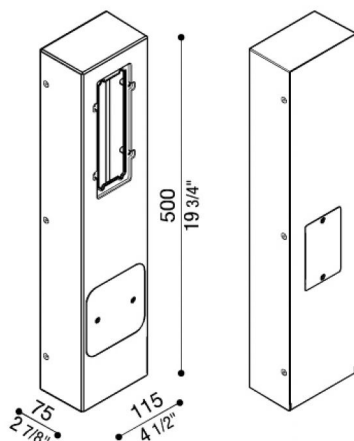

### Generalità

Produttore:	Lombardo S.r.l.
Codice:	LB1165K
Pezzi per confezione:	1

### Caratteristiche

Prodotti associati:	Stile Next 503, Stile Next 506L, Stile Next 506L Asimmetrico, Stile Next 503 Asimmetrico
---------------------	--

Marchi di Conformità: 

### Descrizione del prodotto:

Palo multifunzionale in tecnopolimero completo di coperchi amovibili (da asportare nel caso si applichino apparecchi) e relativa bulloneria. Obbligatoria l'installazione del modello 506-L, non compreso. Predisposto per accogliere anche un coperchio per presa elettrica della Bticino mod. IDROBOX LUNA IP55 - Cod. 24602L.