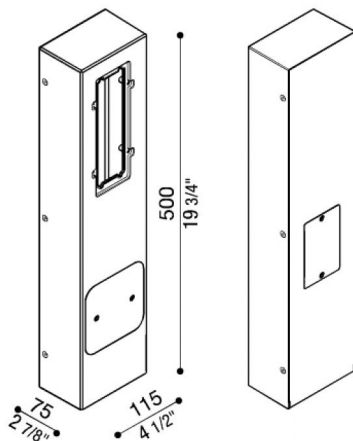

Generalità

Produttore:	Lombardo S.r.l.
Codice:	LB1165K
Pezzi per confezione:	1

Caratteristiche

Prodotti associati:	Stile Next 503, Stile Next 506L, Stile Next 506L Asimmetrico, Stile Next 503 Asimmetrico
---------------------	--

Marchi di Conformità: 

Descrizione del prodotto:

Palo multifunzionale in tecnopolimero completo di coperchi amovibili (da asportare nel caso si applichino apparecchi) e relativa bulloneria. Obbligatoria l'installazione del modello 506-L, non compreso. Predisposto per accogliere anche un coperchio per presa elettrica della Bticino mod. IDROBOX LUNA IP55 - Cod. 24602L.