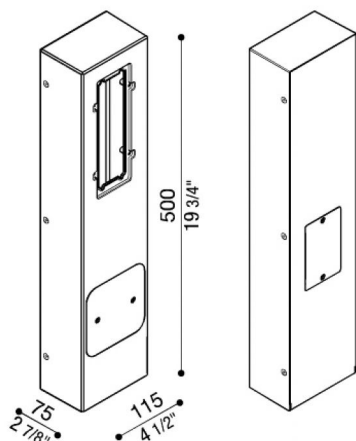

Generalità

Produttore:	Lombardo S.r.l.
Codice:	LB1165G
Pezzi per confezione:	1

Caratteristiche

Prodotti associati:	Stile Next 503, Stile Next 506L, Stile Next 506L Asimmetrico, Stile Next 503 Asimmetrico
---------------------	--

Marchi di Conformità: 

Descrizione del prodotto:

Palo multifunzionale in tecnopolimero completo di coperchi amovibili (da asportare nel caso si applichino apparecchi) e relativa bulloneria. Obbligatoria l'installazione del modello 506-L, non compreso. Predisposto per accogliere anche un coperchio per presa elettrica della Bticino mod. IDROBOX LUNA IP55 - Cod. 24602L.