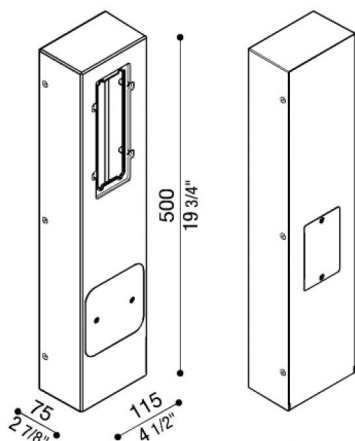

Generalità

Produttore:	Lombardo S.r.l.
Codice:	LB1165G
Pezzi per confezione:	1

Caratteristiche

Prodotti associati:	Stile Next 503, Stile Next 506L, Stile Next 506L Asimmetrico, Stile Next 503 Asimmetrico
---------------------	--

Marchi di Conformità:	CE UK EA
-----------------------	-------------

Descrizione del prodotto:

Palo multifunzionale in tecnopolimero completo di coperchi amovibili (da asportare nel caso si applichino apparecchi) e relativa bulloneria. Obbligatoria l'installazione del modello 506-L, non compreso. Predisposto per accogliere anche un coperchio per presa elettrica della Bticino mod. IDROBOX LUNA IP55 - Cod. 24602L.