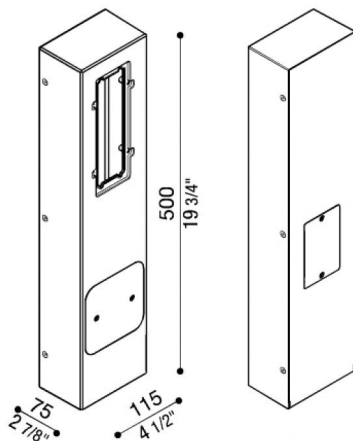

Generalità

Produttore:	Lombardo S.r.l.
Codice:	LB11652
Pezzi per confezione:	1

Caratteristiche

Prodotti associati:	Stile Next 503, Stile Next 506L, Stile Next 506L Asimmetrico, Stile Next 503 Asimmetrico
---------------------	--

Marchi di Conformità: 

Descrizione del prodotto:

Palo multifunzionale in tecnopolimero completo di coperchi amovibili (da asportare nel caso si applichino apparecchi) e relativa bulloneria. Obbligatoria l'installazione del modello 506-L, non compreso. Predisposto per accogliere anche un coperchio per presa elettrica della Bticino mod. IDROBOX LUNA IP55 - Cod. 24602L.