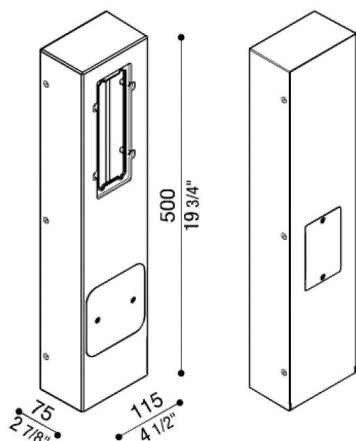

### Generalità

Produttore:	Lombardo S.r.l.
Codice:	LB11652
Pezzi per confezione:	1

### Caratteristiche

Prodotti associati:	Stile Next 503, Stile Next 506L, Stile Next 506L Asimmetrico, Stile Next 503 Asimmetrico
---------------------	--

Marchi di Conformità: 

### Descrizione del prodotto:

Palo multifunzionale in tecnopolimero completo di coperchi amovibili (da asportare nel caso si applichino apparecchi) e relativa bulloneria. Obbligatoria l'installazione del modello 506-L, non compreso. Predisposto per accogliere anche un coperchio per presa elettrica della Bticino mod. IDROBOX LUNA IP55 - Cod. 24602L.