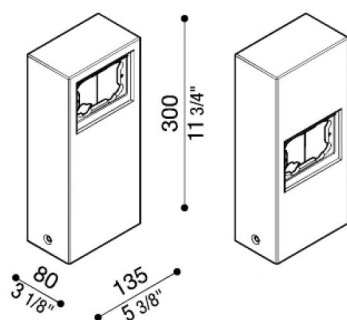

Palo Stile Next Alluminio

Lombardo.

LB1100005

Generalità

Produttore: Lombardo S.r.l.
Codice: LB1100005
Pezzi per confezione: 1

Caratteristiche

Prodotti associati: Stile Next 503, Stile Next 503 Asimmetrico

Marchi di Conformità: 

Descrizione del prodotto:

Palo multifunzionale per modelli Stile Next 503 – Stile Next 503 asimmetrico. Adatto per uso esterno, idoneo per applicazioni a pavimento. Struttura palo realizzata in alluminio pressofuso; elevata resistenza all'ossidazione grazie al trattamento di passivazione a base di zirconio e alla verniciatura con resine poliestere stabilizzata ai raggi UV. Bulloneria inclusa.