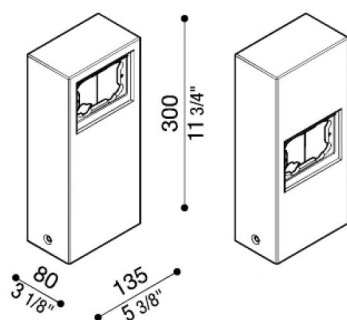

Palo Stile Next Alluminio

LB1100005

Lombardo.

Generalità

Produttore: Lombardo S.r.l.
Codice: LB1100005
Pezzi per confezione: 1

Caratteristiche

Prodotti associati: Stile Next 503, Stile Next 503 Asimmetrico

Marchi di Conformità: 

Descrizione del prodotto:

Palo multifunzionale per modelli Stile Next 503 – Stile Next 503 asimmetrico. Adatto per uso esterno, idoneo per applicazioni a pavimento. Struttura palo realizzata in alluminio pressofuso; elevata resistenza all'ossidazione grazie al trattamento di passivazione a base di zirconio e alla verniciatura con resine poliestere stabilizzata ai raggi UV. Bulloneria inclusa.