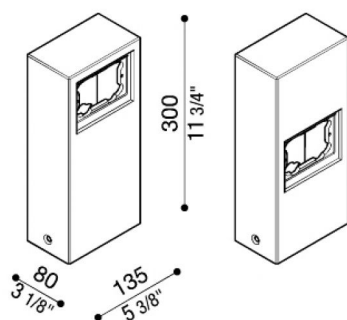

Palo Stile Next Alluminio

Lombardo.

LB1100004

Generalità

Produttore:	Lombardo S.r.l.
Codice:	LB1100004
Pezzi per confezione:	1

Caratteristiche

Prodotti associati:	Stile Next 503, Stile Next 503 Asimmetrico
---------------------	--

Marchi di Conformità: 

Descrizione del prodotto:

Palo multifunzionale per modelli Stile Next 503 – Stile Next 503 asimmetrico. Adatto per uso esterno, idoneo per applicazioni a pavimento. Struttura palo realizzata in alluminio pressofuso; elevata resistenza all'ossidazione grazie al trattamento di passivazione a base di zirconio e alla verniciatura con resine poliestere stabilizzata ai raggi UV. Bulloneria inclusa.