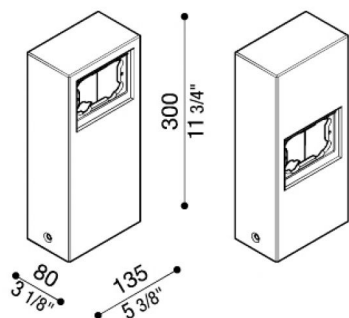

Palo Stile Next Alluminio

Lombardo.

LB1100004

Generalità

Produttore: Lombardo S.r.l.
Codice: LB1100004
Pezzi per confezione: 1

Caratteristiche

Prodotti associati: Stile Next 503, Stile Next 503 Asimmetrico

Marchi di Conformità: 

Descrizione del prodotto:

Palo multifunzionale per modelli Stile Next 503 – Stile Next 503 asimmetrico. Adatto per uso esterno, idoneo per applicazioni a pavimento. Struttura palo realizzata in alluminio pressofuso; elevata resistenza all'ossidazione grazie al trattamento di passivazione a base di zirconio e alla verniciatura con resine poliestere stabilizzata ai raggi UV. Bulloneria inclusa.