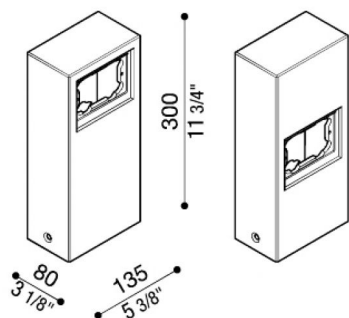

Palo Stile Next Alluminio

Lombardo.

LB1100001

Generalità

Produttore: Lombardo S.r.l.
Codice: LB1100001
Pezzi per confezione: 1

Caratteristiche

Prodotti associati: Stile Next 503, Stile Next 503 Asimmetrico

Marchi di Conformità: 

Descrizione del prodotto:

Palo multifunzionale per modelli Stile Next 503 – Stile Next 503 asimmetrico. Adatto per uso esterno, idoneo per applicazioni a pavimento. Struttura palo realizzata in alluminio pressofuso; elevata resistenza all'ossidazione grazie al trattamento di passivazione a base di zirconio e alla verniciatura con resine poliestere stabilizzata ai raggi UV. Bulloneria inclusa.