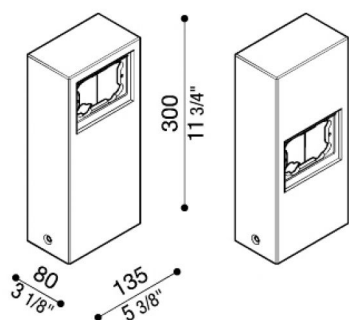

Descrizione del prodotto:

Palo multifunzionale per modelli Stile Next 503 – Stile Next 503 asimmetrico. Adatto per uso esterno, idoneo per applicazioni a pavimento. Struttura palo realizzata in alluminio pressofuso; elevata resistenza all'ossidazione grazie al trattamento di passivazione a base di zirconio e alla verniciatura con resine poliestere stabilizzata ai raggi UV. Bulloneria inclusa.

BORDO MARE: aggiungi S alla fine del codice selezionato comprensivo di colore LED per avere il prodotto fornito con trattamento bordo mare contro le nebbie saline.