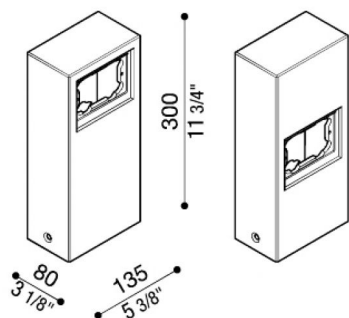

Palo Stile Next Alluminio

LB1100000

Lombardo.

Generalità

Produttore: Lombardo S.r.l.
Codice: LB1100000
Pezzi per confezione: 1

Caratteristiche

Prodotti associati: Stile Next 503, Stile Next 503 Asimmetrico

Marchi di Conformità: 

Descrizione del prodotto:

Palo multifunzionale per modelli Stile Next 503 – Stile Next 503 asimmetrico. Adatto per uso esterno, idoneo per applicazioni a pavimento. Struttura palo realizzata in alluminio pressofuso; elevata resistenza all'ossidazione grazie al trattamento di passivazione a base di zirconio e alla verniciatura con resine poliestere stabilizzata ai raggi UV. Bulloneria inclusa.