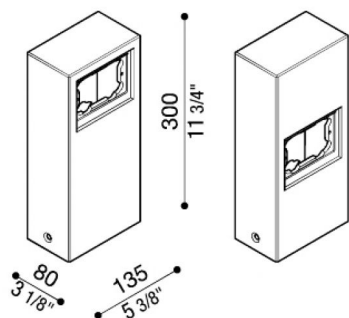

# Palo Stile Next Alluminio

LB1100000

**Lombardo.**

## Descrizione del prodotto:

Palo multifunzionale per modelli Stile Next 503 – Stile Next 503 asimmetrico. Adatto per uso esterno, idoneo per applicazioni a pavimento. Struttura palo realizzata in alluminio pressofuso; elevata resistenza all'ossidazione grazie al trattamento di passivazione a base di zirconio e alla verniciatura con resine poliestere stabilizzata ai raggi UV. Bulloneria inclusa.