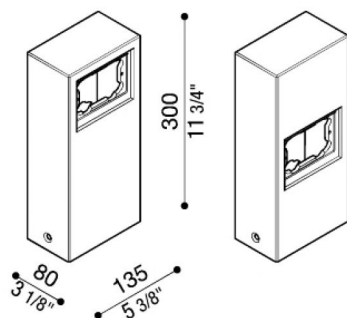

Palo Stile Next Alluminio

LB1100000

Lombardo.

Generalità

Produttore:	Lombardo S.r.l.
Codice:	LB1100000
Pezzi per confezione:	1

Caratteristiche

Prodotti associati:	Stile Next 503, Stile Next 503 Asimmetrico
---------------------	--

Marchi di Conformità: 

Descrizione del prodotto:

Palo multifunzionale per modelli Stile Next 503 – Stile Next 503 asimmetrico. Adatto per uso esterno, idoneo per applicazioni a pavimento. Struttura palo realizzata in alluminio pressofuso; elevata resistenza all'ossidazione grazie al trattamento di passivazione a base di zirconio e alla verniciatura con resine poliestere stabilizzata ai raggi UV. Bulloneria inclusa.