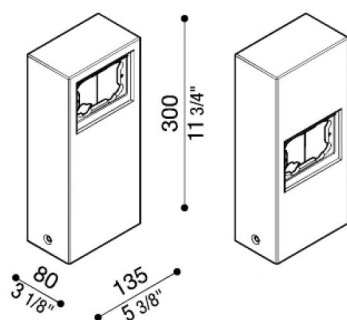

Palo Stile Next Alluminio

LB1100000

Lombardo.

Generalità

Produttore:	Lombardo S.r.l.
Codice:	LB1100000
Pezzi per confezione:	1

Caratteristiche

Prodotti associati:	Stile Next 503, Stile Next 503 Asimmetrico
---------------------	--

Marchi di Conformità: 

Descrizione del prodotto:

Palo multifunzionale per modelli Stile Next 503 – Stile Next 503 asimmetrico. Adatto per uso esterno, idoneo per applicazioni a pavimento. Struttura palo realizzata in alluminio pressofuso; elevata resistenza all'ossidazione grazie al trattamento di passivazione a base di zirconio e alla verniciatura con resine poliestere stabilizzata ai raggi UV. Bulloneria inclusa.